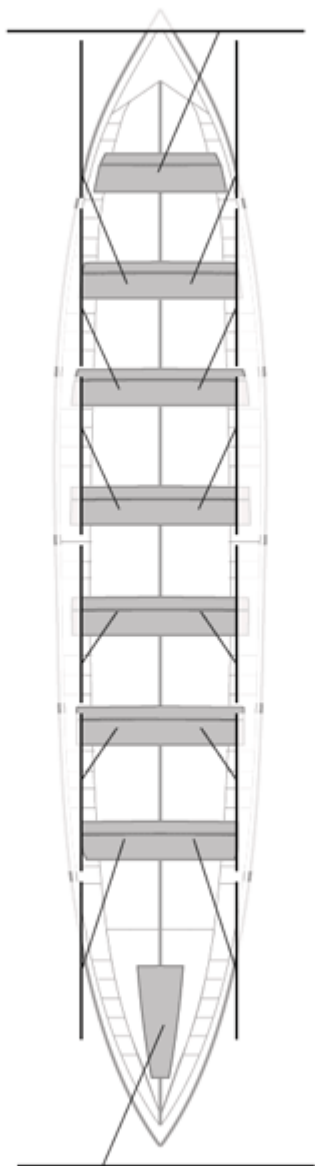

Club	Tiempo	A favor	%	Puntos
9	LEKITTARRA ELECNOR	20:39,00	00:35,42	102.94%	4

Entrenador

Delegado

Image not found or type unknown

Image not found or type unknown

Firma y sello

Suplentes

Canteranos:0

Propios: 0

No propios: 0