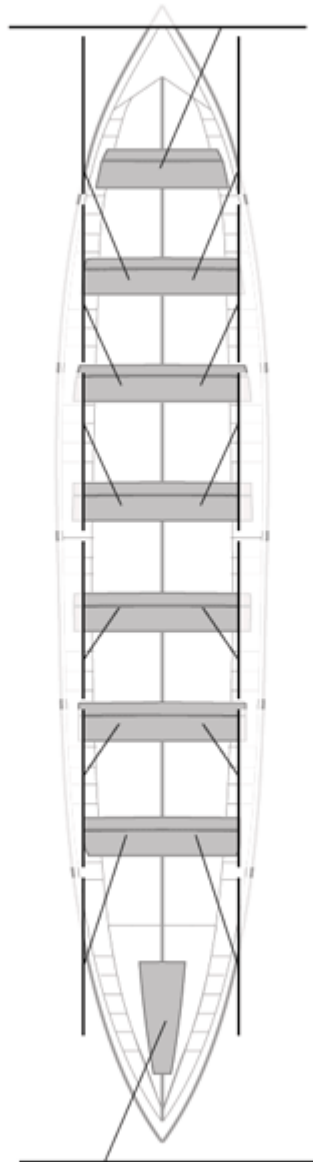

Club	Tiempo	A favor	%	Puntos
10	SDR PEDREÑA	20:46,82	00:43,24	103.59%	3

Entrenador

Delegado

Image not found or type unknown

Image not found or type unknown

Firma y sello

Suplentes

Canteranos:0

Propios: 0

No propios: 0