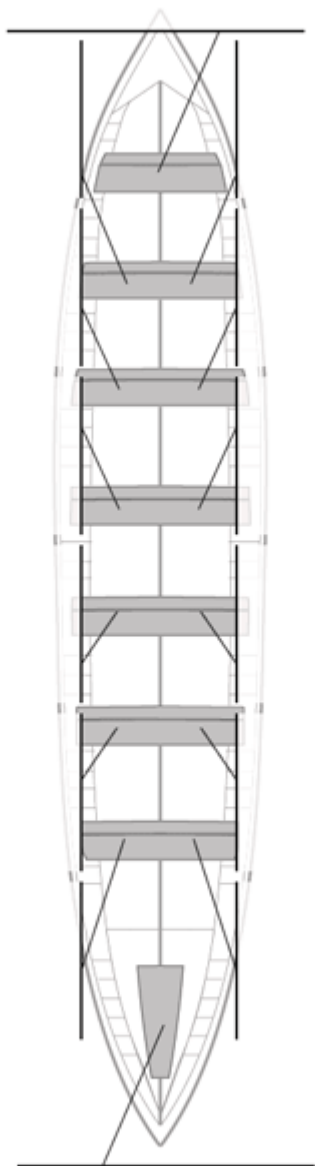

Club	Tiempo	A favor	%	Puntos
6	ASTILLERO - REPSOL ELECTRICIDAD Y GAS	20:25,08	00:21,50	101.79%	7

Entrenador

Image not found or type unknown

Delegado

Image not found or type unknown

Firma y sello

Suplentes

Canteranos: 0

Propios: 0

No propios: 0