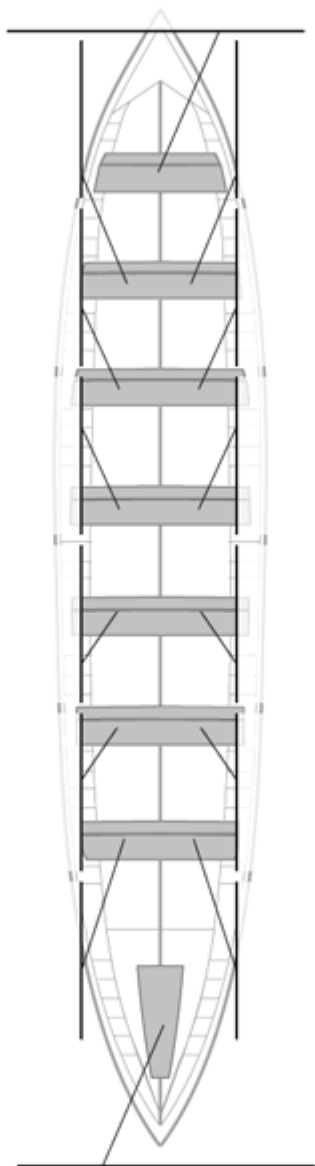

Club	Tiempo	A favor	%	Puntos
7	ORSA HONDARRIBIA	20:28,05	00:24,47	102.03%	6

Entrenador

Delegado

Image not found or type unknown

Image not found or type unknown

Firma y sello

Suplentes

Canteranos:0

Propios: 0

No propios: 0