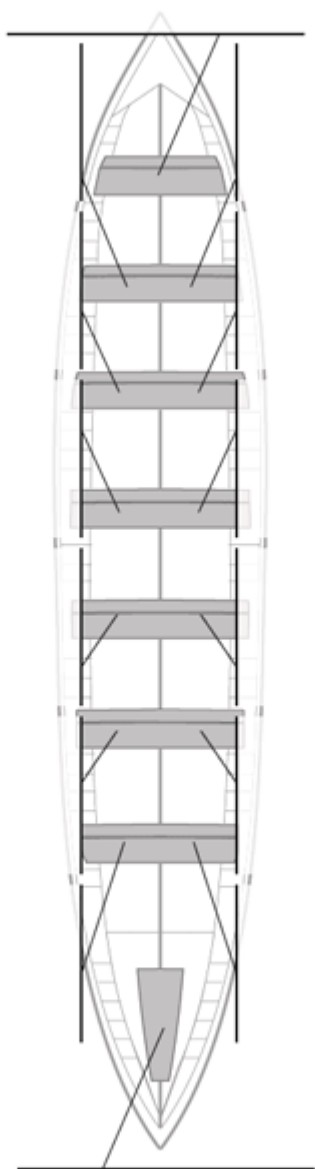

### Suplentes

**Canteranos:0**

**Propios: 0**

**No propios: 0**

	Club	Tiempo	A favor	%	Puntos
6	ASTILLERO - REPSOL ELECTRICIDAD Y GAS	20:25,08	00:21,50	101.79%	7

Entrenador

Image not found or type unknown

Delegado