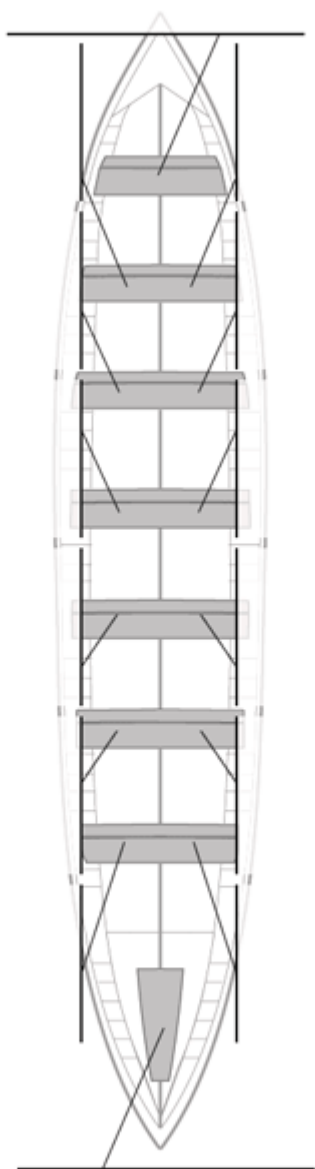

Club	Tiempo	A favor	%	Puntos
2	MECOS MONDARIZ	19:41,13	00:00,26	100.02%	11

Entrenador

Delegado

MECOS MONDARIZ

Image not found or type unknown

Image not found or type unknown

Firma y sello

Image not found or type unknown

Suplentes

Canteranos: 0

Propios: 0

No propios: 0