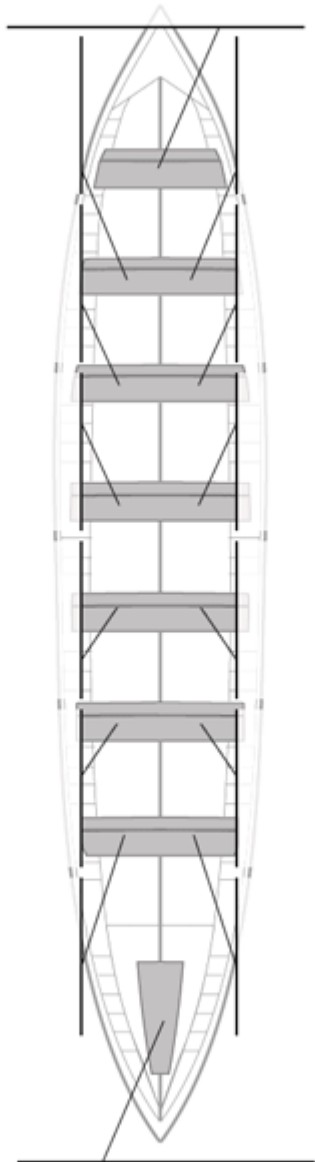

Club	Tiempo	A favor	%	Puntos
11	ORIO ORIALKI	20:07,56	00:26,69	102.26%	2

Entrenador

Delegado

Image not found or type unknown

Image not found or type unknown

Firma y sello

Suplentes

Canteranos: 0

Propios: 0

No propios: 0