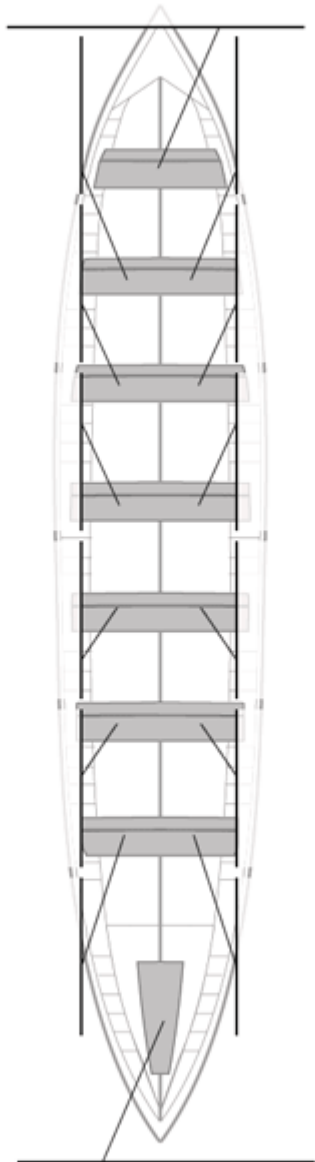

Club	Tiempo	A favor	%	Puntos
9	LEKITTARRA ELECNOR	20:05,03	00:24,16	102.05%	4

Entrenador

Delegado

Image not found or type unknown

Image not found or type unknown

Firma y sello

Suplentes

Canteranos:0

Propios: 0

No propios: 0