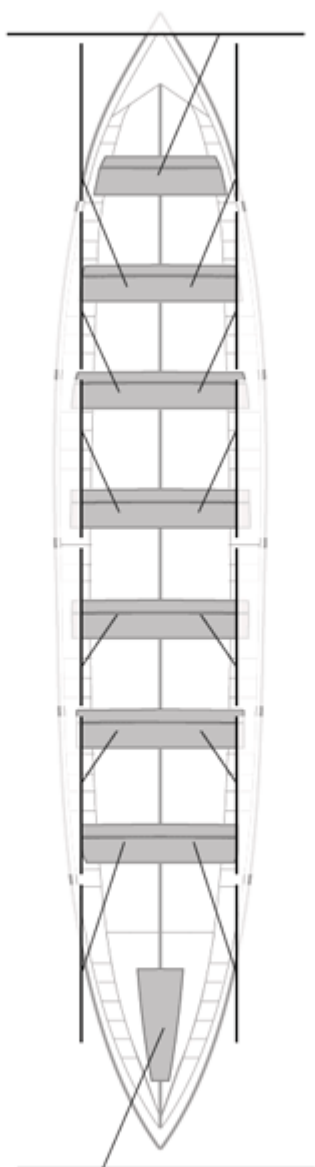

20-07-2003 / V Bandera Flaviobriga - Puntuable

	Club	Tiempo	A favor	%	Puntos
8	ZARAUTZ GESALAGA-OKELAN	21:35,20	00:49,57	103.98%	5

Image not found or type unknown

Entrenador

Image not found or type unknown

Delegado

Firma y sello

Suplentes

Canteranos:0

Propios: 0

No propios: 0