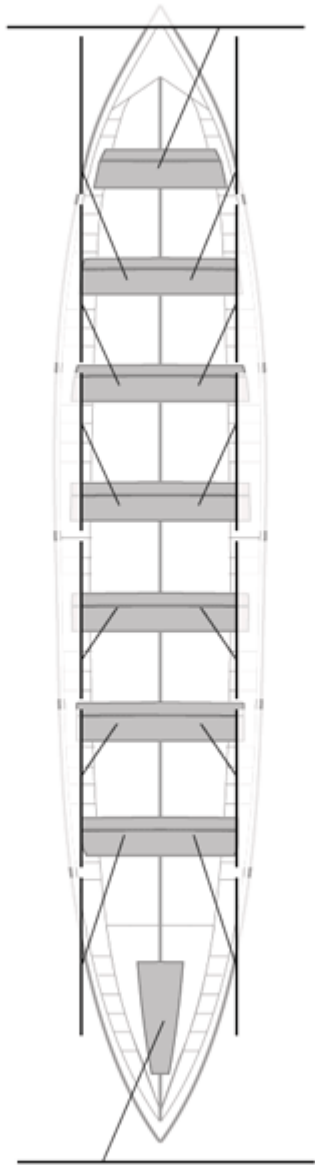

Club	Tiempo	A favor	%	Puntos
3	CR CABO DA CRUZ	19:32,58	00:03,74	100.32%	10

Entrenador

Delegado

Image not found or type unknown

Image not found or type unknown

Firma y sello

Suplentes

Canteranos:0

Propios: 0

No propios: 0