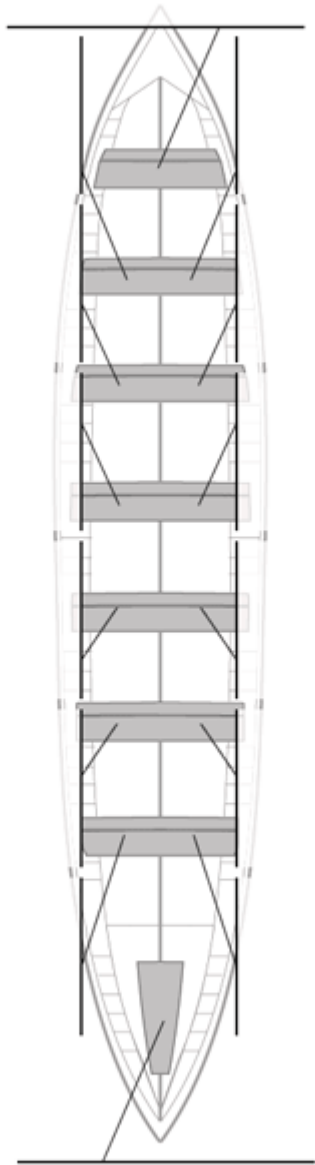

Club	Tiempo	A favor	%	Puntos
5	BERMEO-URDAIBAI	19:46,76	00:17,92	101.53%	8

Entrenador

Delegado

Image not found or type unknown

Image not found or type unknown

Firma y sello

Suplentes

Canteranos:0

Propios: 0

No propios: 0