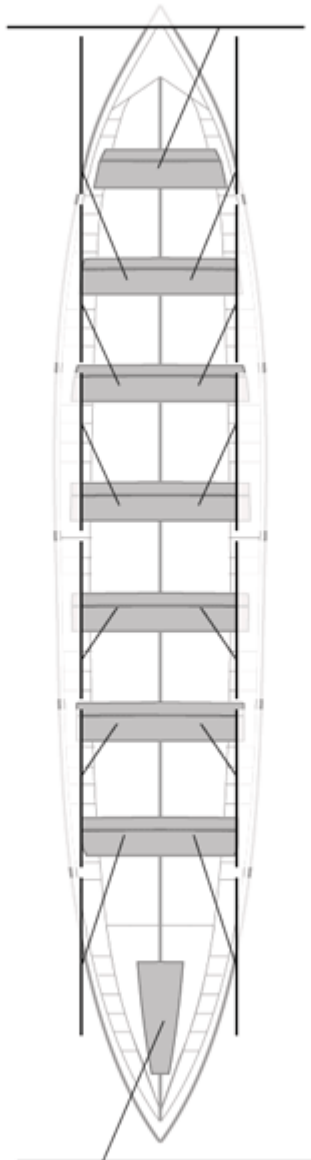

Club	Tiempo	A favor	%	Puntos
2	ORIO ORIALKI	19:31,24	00:02,40	100.21%	11

Image not found or type unknown

Entrenador

Image not found or type unknown

Delegado

Firma y sello

Suplentes

Canteranos: 0

Propios: 0

No propios: 0