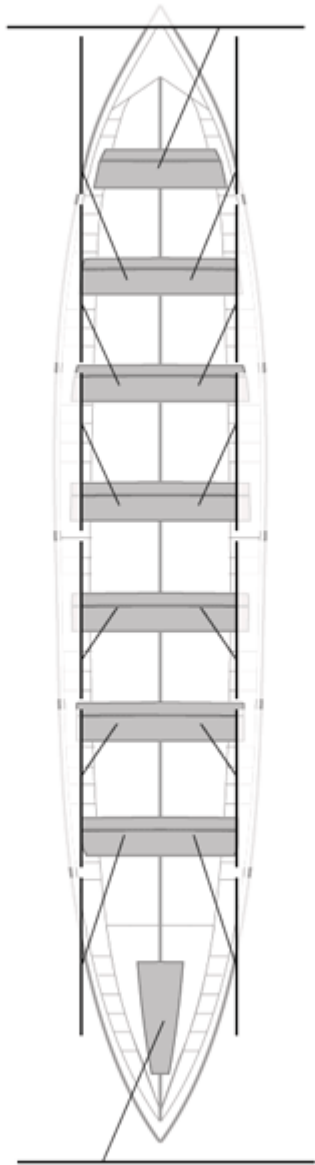

Club	Tiempo	A favor	%	Puntos
12	CASTREÑA	20:12,38	00:43,54	103.73%	1

Entrenador

Delegado

Image not found or type unknown

Image not found or type unknown

Firma y sello

Suplentes

Canteranos:0

Propios: 0

No propios: 0