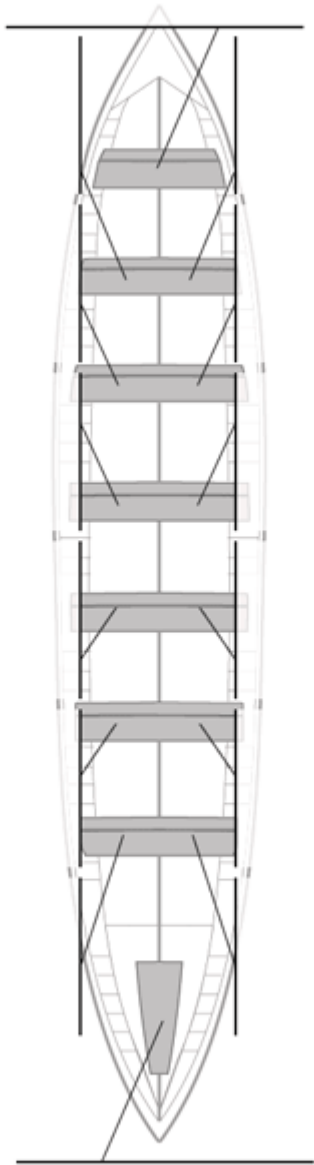

No propios: 0

	Club	Tiempo	A favor	%	Puntos
3	ORSA HONDARRIBIA	20:21,94	00:09,83	100.81%	10

Entrenador

Delegado

Image not found or type unknown

Image not found or type unknown

Firma y sello

Suplentes