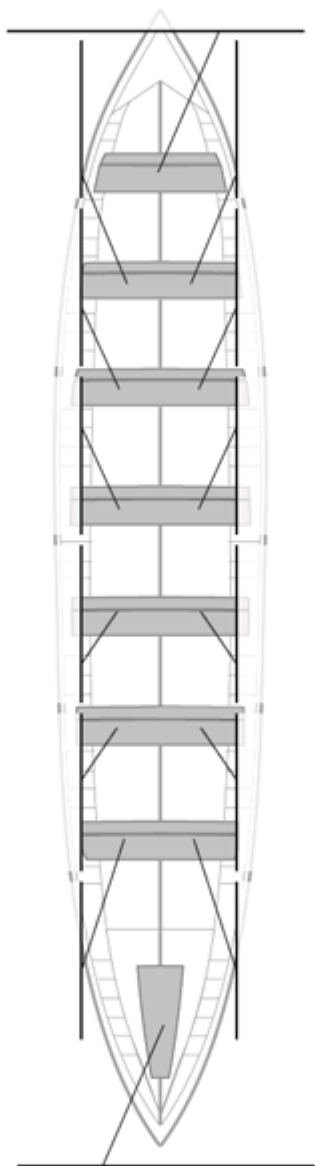

Club	Tiempo	A favor	%	Puntos
9	LEKITTARRA ELECNOR	20:52,84	00:40,73	103.36%	4

Entrenador

Delegado

Image not found or type unknown

Image not found or type unknown

Firma y sello

Suplentes

Canteranos:0

Propios: 0

No propios: 0