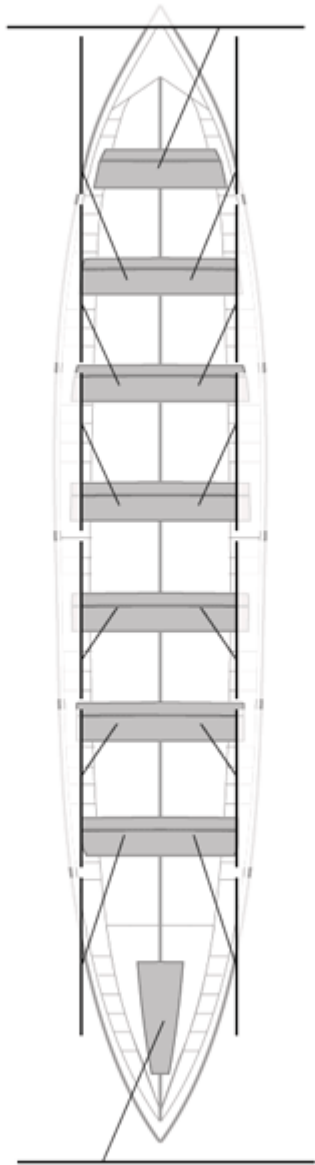

	Club	Tiempo	A favor	%	Puntos
6	SDR PEDREÑA	20:36,25	00:24,14	101.99%	7

Entrenador

Delegado

Image not found or type unknown

Image not found or type unknown

Firma y sello

Suplentes

Canteranos:0
Propios: 0