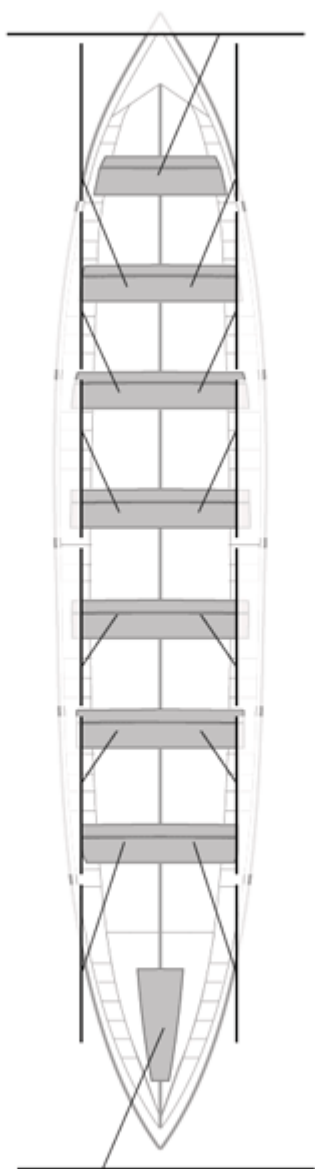

Club	Tiempo	A favor	%	Puntos
12	MECOS MONDARIZ				0

Entrenador

Delegado

MECOS MONDARIZ

Image not found or type unknown

Image not found or type unknown

Firma y sello

Image not found or type unknown

Suplentes

Canteranos:0

Propios: 0

No propios: 0