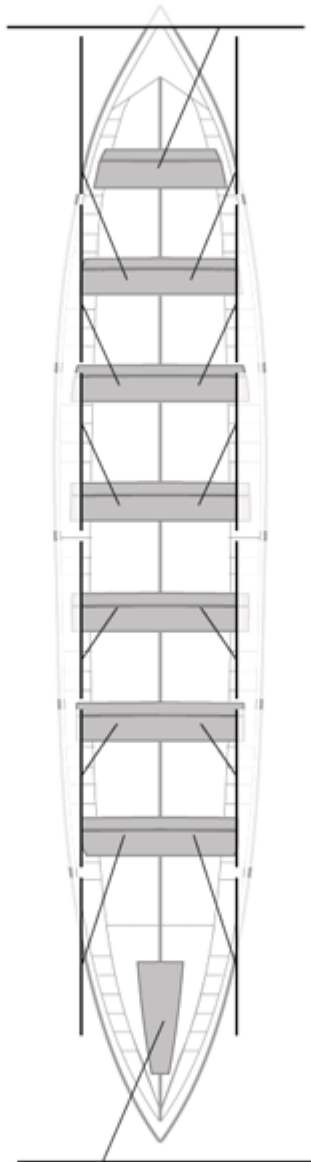

Club	Tiempo	A favor	%	Puntos
2	CR CABO DA CRUZ	19:51,99	00:11,64	100.99%	11

Entrenador

Image not found or type unknown

Delegado

Image not found or type unknown

Firma y sello

Suplentes

Canteranos:0

Propios: 0

No propios: 0