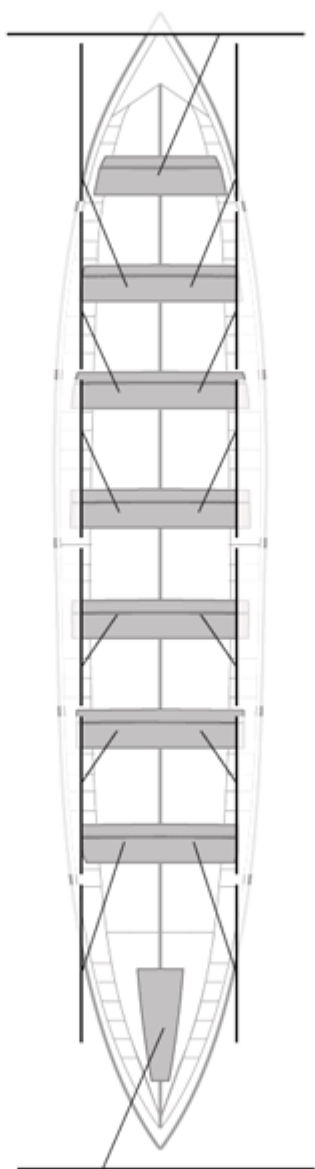

Image not found or type unknown

Firma y sello

Image not found or type unknown

Suplentes

Canteranos:0

Propios: 0

No propios: 0

	Club	Tiempo	A favor	%	Puntos
2	CR CABO DA CRUZ	19:51,99	00:11,64	100.99%	11