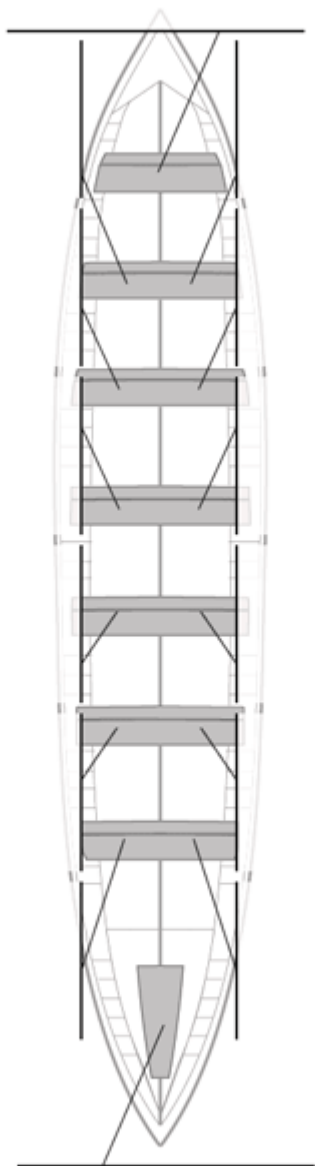

Club	Tiempo	A favor	%	Puntos
4	ASTILLERO - REPSOL ELECTRICIDAD Y GAS	20:01,44	00:21,09	101.79%	9

Entrenador

Image not found or type unknown

Delegado

Image not found or type unknown

Firma y sello

Suplentes

Canteranos:0

Propios: 0

No propios: 0