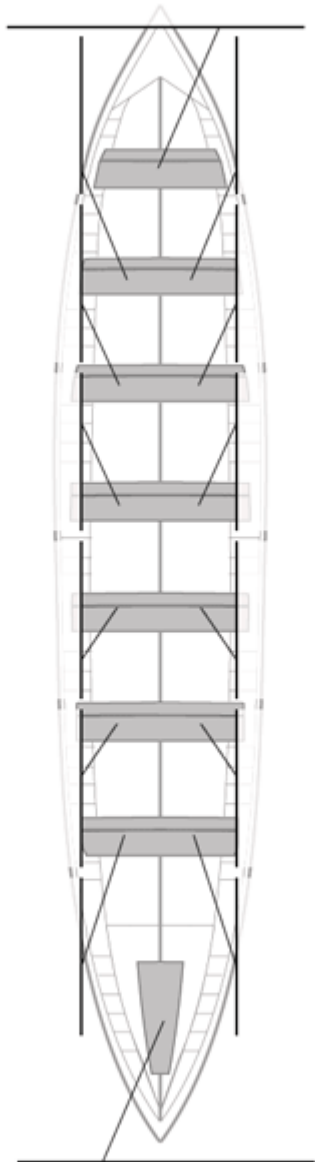

Club	Tiempo	A favor	%	Puntos
10	TRINTXERPE CARGLASS	20:33,05	00:52,70	104.47%	3

Image not found or type unknown

Entrenador

Image not found or type unknown

Delegado

Image not found or type unknown

TRINTXERPE CARGLASS

Firma y sello

Suplentes

Canteranos:0

Propios: 0

No propios: 0