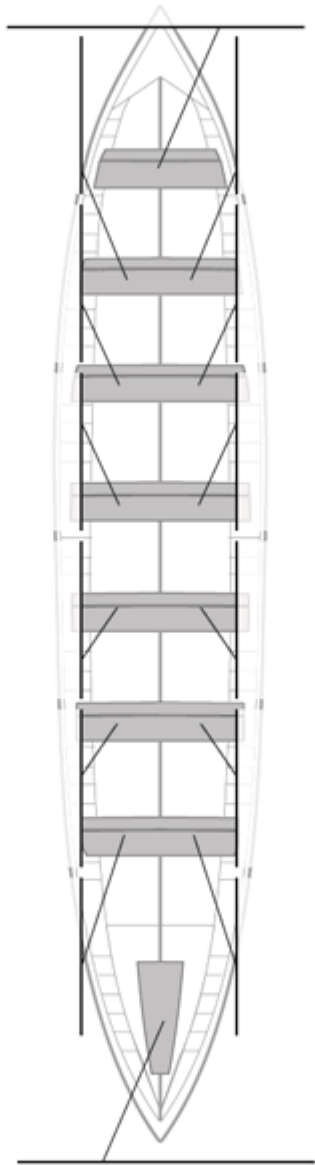

Club	Tiempo	A favor	%	Puntos
3	ORSA HONDARRIBIA	19:54,56	00:14,21	101.20%	10

Entrenador

Image not found or type unknown

Delegado

Image not found or type unknown

Firma y sello

Suplentes

Canteranos:0

Propios: 0

No propios: 0