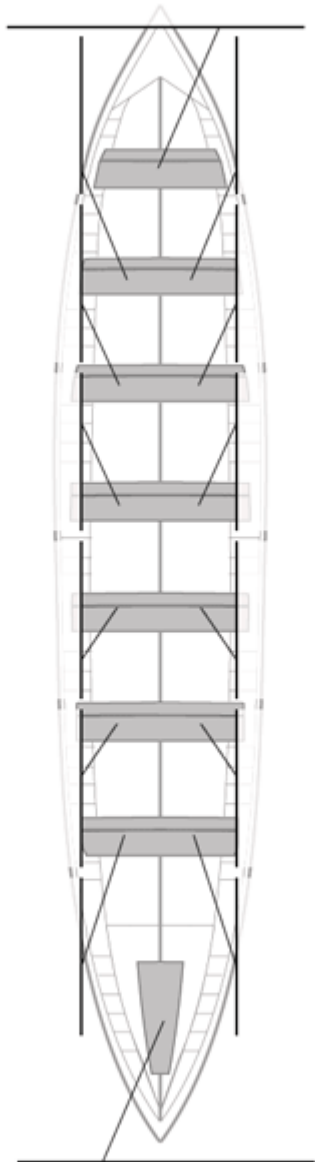

Club	Tiempo	A favor	%	Puntos
12	TRINTXERPE CARGLASS	21:14,43	01:04,92	105.37%	1

Image not found or type unknown

Entrenador

Image not found or type unknown

Delegado

Image not found or type unknown

TRINTXERPE CARGLASS

Firma y sello

Suplentes

Canteranos:0

Propios: 0

No propios: 0