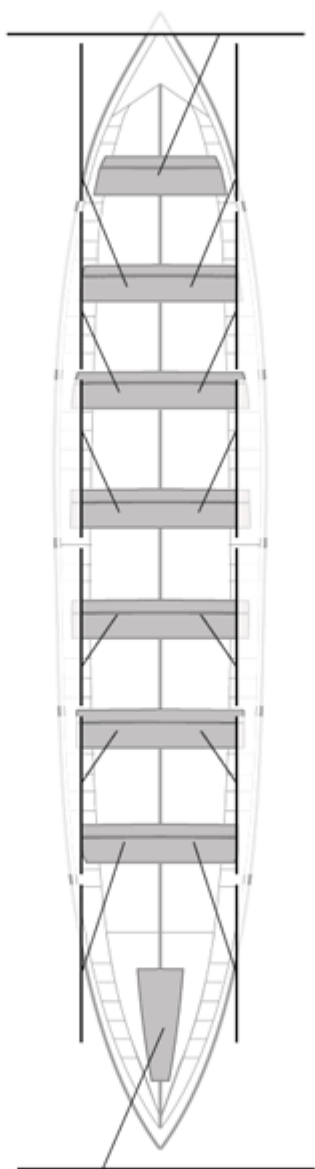

Club	Tiempo	A favor	%	Puntos
10	TRINTXERPE CARGLASS	20:42,52	00:38,01	103.16%	3

Entrenador

Delegado

TRINTXERPE CARGLAS

Image not found or type unknown

Image not found or type unknown

Firma y sello

Image not found or type unknown

Suplentes

Canteranos:0

Propios: 0

No propios: 0