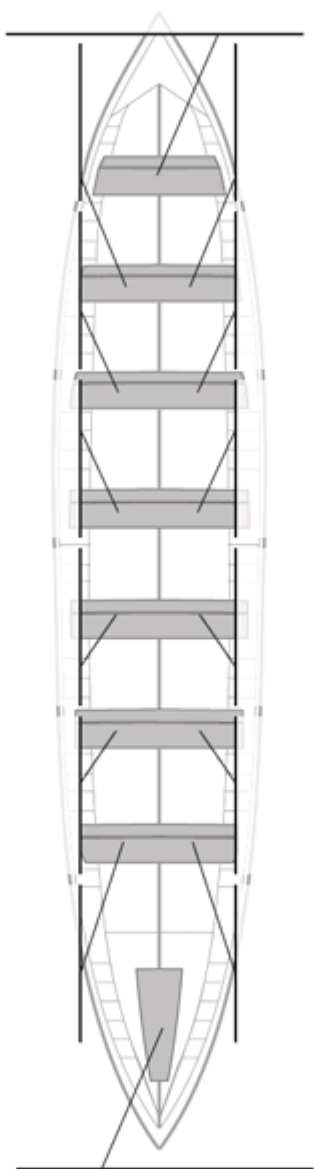

Image not found or type unknown

Image not found or type unknown

Firma y sello

Suplentes

Canteranos:0
Propios: 0

No propios: 0

	Club	Tiempo	A favor	%	Puntos
1	ASTILLERO - REPSOL ELECTRICIDAD Y GAS	20:04,51	 	100,00%	12