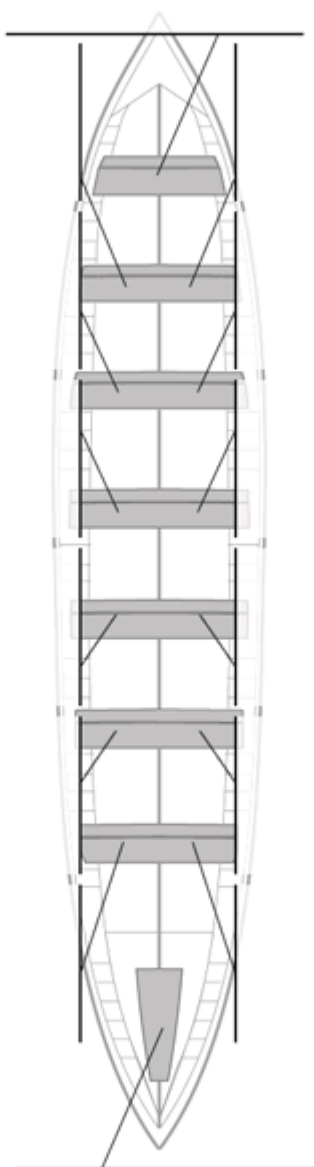

Club	Tiempo	A favor	%	Puntos
7	SAN JUAN CMO Valves	20:36,20	00:31,69	102.63%	6

Entrenador

Delegado

Image not found or type unknown

Image not found or type unknown

Firma y sello

Suplentes

Canteranos:0

Propios: 0

No propios: 0