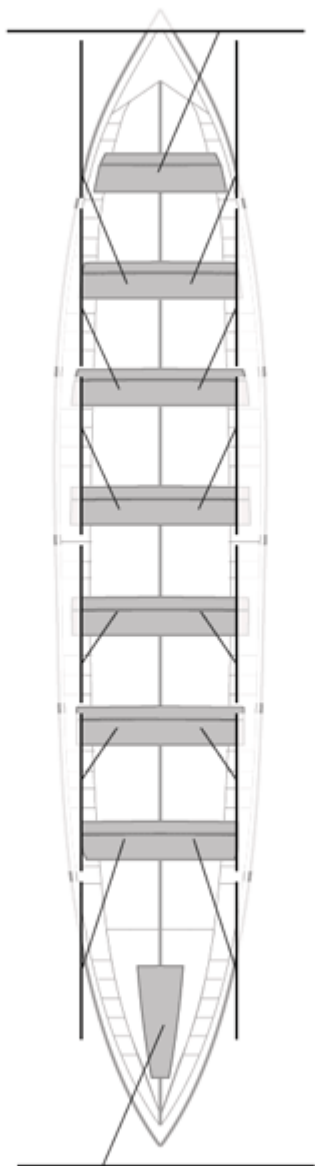

Club	Tiempo	A favor	%	Puntos
1	ASTILLERO - REPSOL ELECTRICIDAD Y GAS	20:04,51	&nbsp;	100,00%	12

Entrenador

Delegado

Image not found or type unknown

Image not found or type unknown

Firma y sello

Suplentes

Canteranos: 0

Propios: 0

No propios: 0