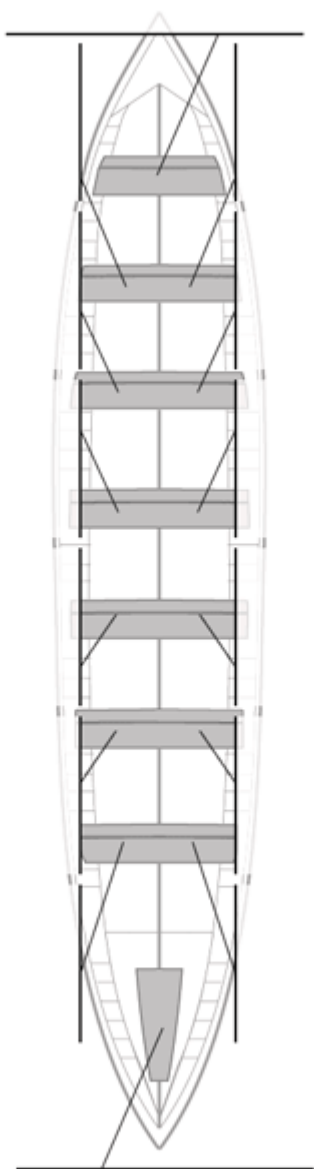

Club	Tiempo	A favor	%	Puntos
2	BERMEO-URDAIBAI	20:10,50	00:05,99	100.50%	11

Entrenador

Delegado

Image not found or type unknown

Image not found or type unknown

Firma y sello

Suplentes

Canteranos:0

Propios: 0

No propios: 0