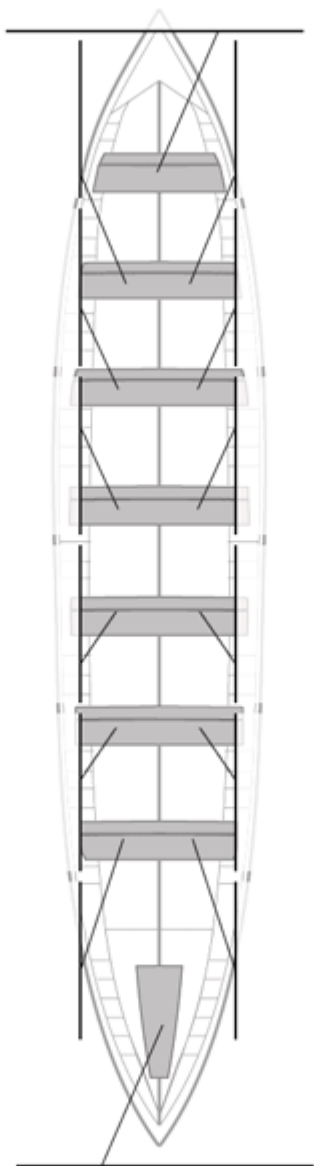

Club	Tiempo	A favor	%	Puntos
6	SAN JUAN CMO Valves	19:59,91	00:15,70	101.33%	7

Entrenador

Image not found or type unknown

Delegado

Image not found or type unknown

Firma y sello

Suplentes

Canteranos:0

Propios: 0

No propios: 0