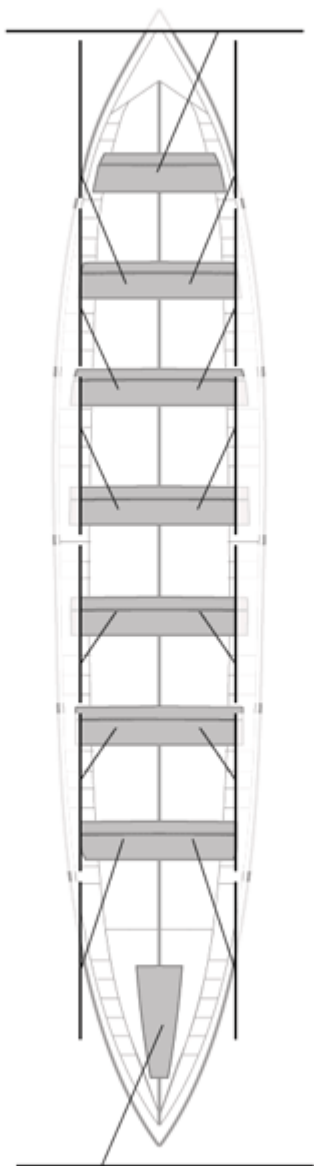

No propios: 0

	Club	Tiempo	A favor	%	Puntos
4	ORIO ORIALKI	19:55,99	00:11,78	101%	9

Entrenador

Delegado

Image not found or type unknown

Image not found or type unknown

Firma y sello

Suplentes