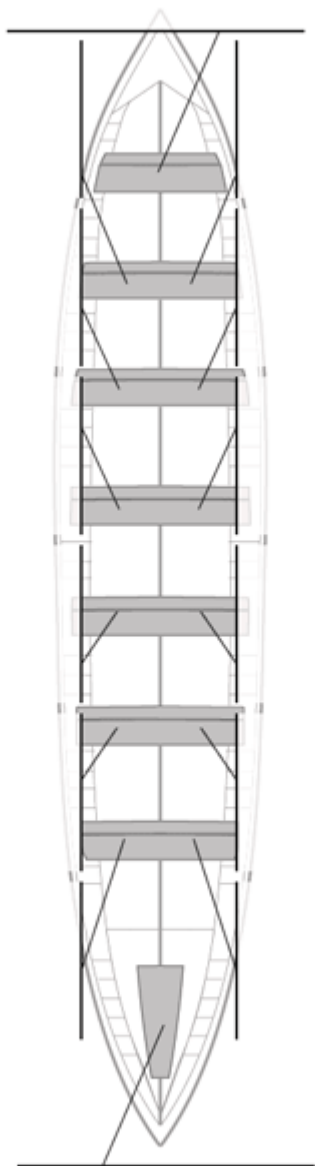

Club	Tiempo	A favor	%	Puntos
3	BERMEO-URDAIBAI	19:48,55	00:04,34	100.37%	10

Entrenador

Delegado

Image not found or type unknown

Image not found or type unknown

Firma y sello

Suplentes

Canteranos:0

Propios: 0

No propios: 0