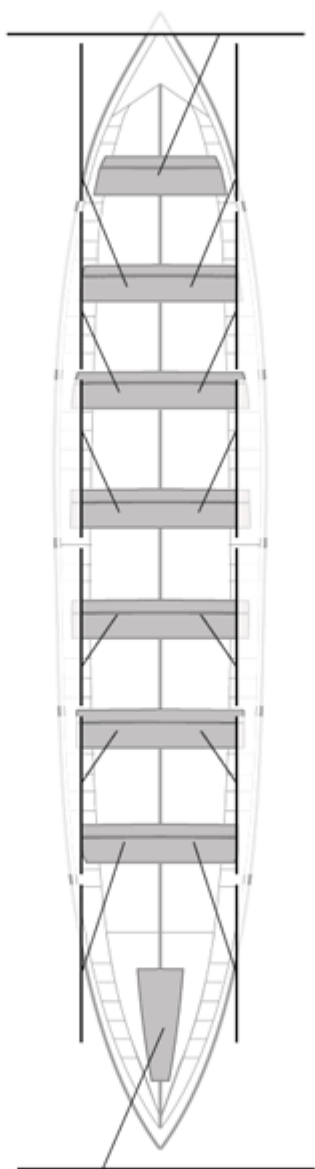

Club	Tiempo	A favor	%	Puntos
9	TRINTXERPE CARGLASS	20:17,29	00:33,08	102.79%	4

Entrenador

Delegado

TRINTXERPE CARGLAS

Image not found or type unknown

Image not found or type unknown

Firma y sello

Image not found or type unknown

Suplentes

Canteranos:0

Propios: 0

No propios: 0