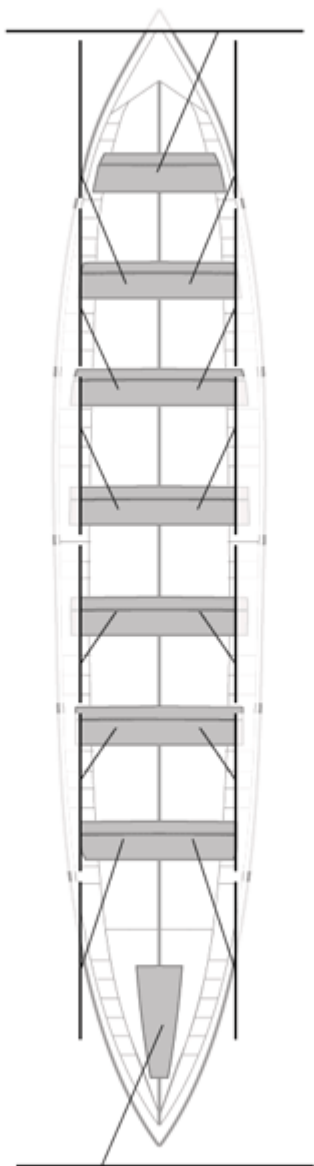

Club	Tiempo	A favor	%	Puntos
2	ASTILLERO - REPSOL ELECTRICIDAD Y GAS	19:45,78	00:01,57	100.13%	11

Entrenador

Image not found or type unknown

Delegado

Image not found or type unknown

Firma y sello

Suplentes

Canteranos: 0

Propios: 0

No propios: 0