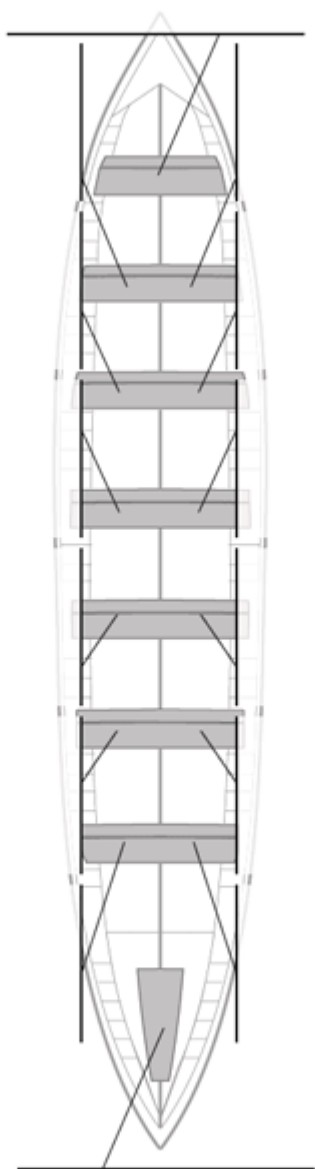

Club	Tiempo	A favor	%	Puntos
7	MECOS MONDARIZ	20:18,26	00:26,23	102.20%	6

Entrenador

Delegado

MECOS MONDARIZ

Image not found or type unknown

Image not found or type unknown

Firma y sello

Image not found or type unknown

Suplentes

Canteranos:0

Propios: 0

No propios: 0