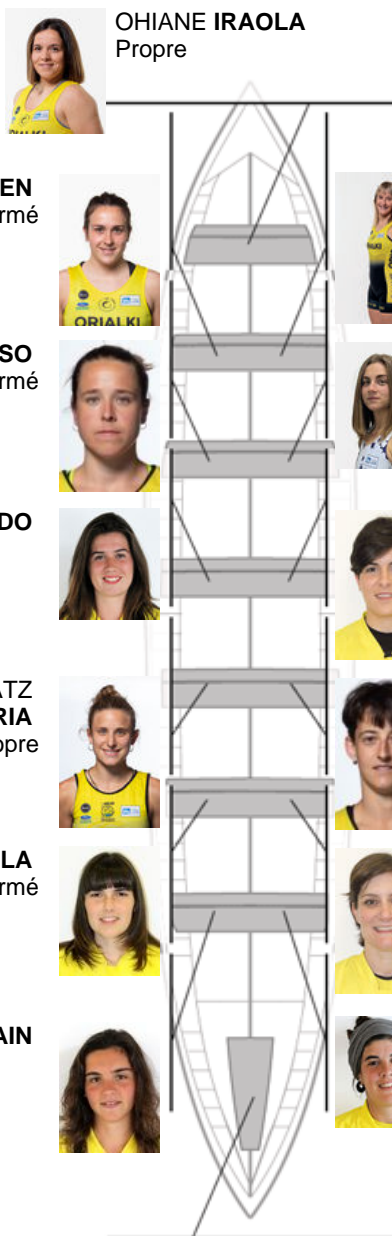

	Club	Temp	Dif	%	Points
3	ORIO ORIALKI	11:04,46	00:19.24	102.98%	2

Coach
SANTI
ZABALETA

Délegué
IÑAKI
AROSTEGI
MURGIÓNDO

Firma y sello

Supleánts

Rameuse
~~MIREN~~
ZUBIETA

Non propre

OHIANE IRAOLA
Propre

GARAZI OLIDEN
Formé

LEYRE GARATE
Non propre

LUKENE LIZASO
Formé

LAURA JARAMILLO
Non propre

MIREN IRIONDO

MYRIAM AIZPURUA

OLATZ
AGIRREGABIRIA
Non propre

ITZIAR OLASAGASTI
Formé

LEIRE ARRIOLA
Formé

ANDREA MARTIN
Formé

LEIRE BEGIRISTAIN

HAIZEA ZINKUNEGI

NADETH AGIRRE
Capitaine
Formé

Formé:6

Prope: 5

Non prope: 3