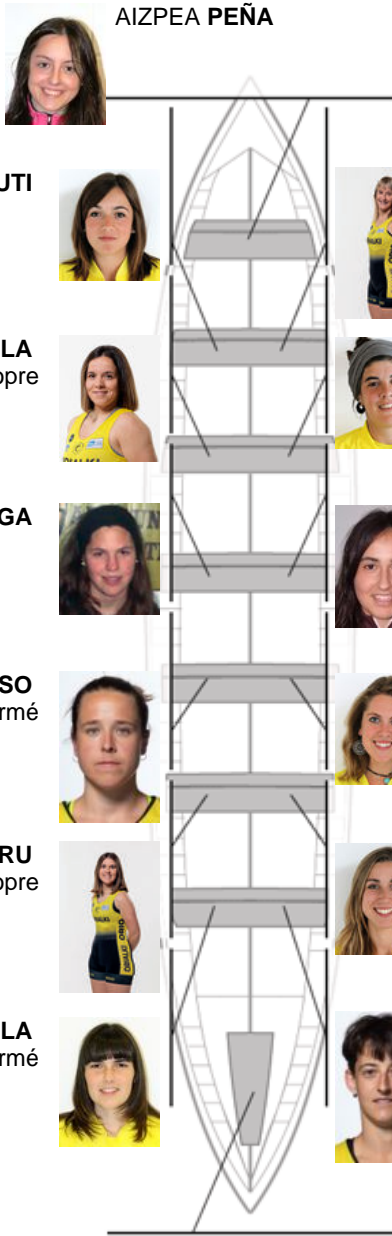

	Club	Temp	Dif	%	Points
4	ORIO ORIALKI	13:24,81	00:59.76	108.02%	5

Coach
KLAUDIO
ETXEBERRIA

Délegué
JOSE RAMON
GARATE ALDAZ

Firma y sello

Supleánts

Rameuse
GONNARRE
GONNARRE

Formé:4
Prope: 7
Non prope: 3