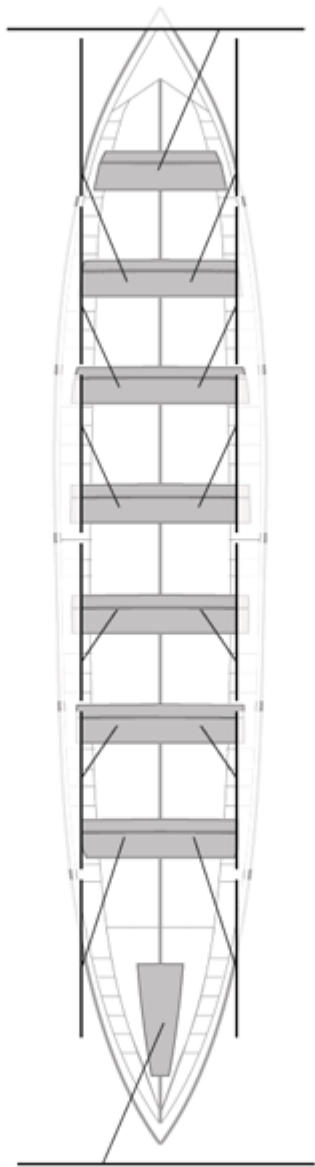

	Kluba	Denbora	Alde	%	Puntuak
3	ORIO ORIALKI	11:39,61	00:42.38	106.44%	1

Image not found or type unknown
Entrenatzailea

Image not found or type unknown
Ordezkaria

Firma y sello

Ordezkariak

Harrobikoak:
Berezkoak:
Ez berezkoak: