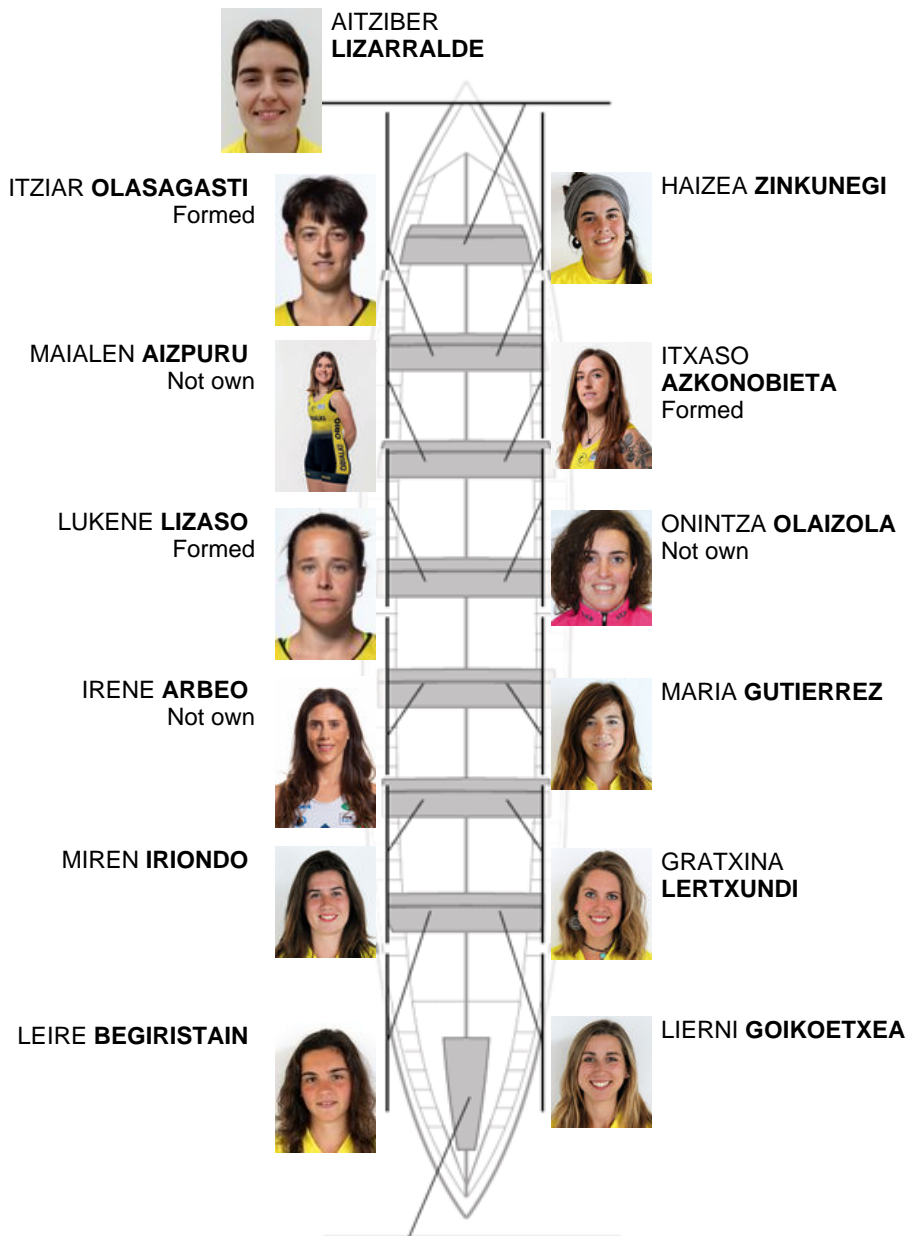

07-18-2015 / III. Orio Kanpina Bandera - Scoring

	Club	Time	Dif.	%	Points
4	ORIO ORIALKI	10:36,84	00:08.82	101.40%	1

Coach
KLAUDIO
ETXEBERRIA

Delegate
IÑAKI
AROSTEGI
MURGIONDO

Firma y sello

Subtitutes

Ripper
~~MAIALEN AIZPURU~~
~~LEIRE BEGIRISTAIN~~
SEGURA
Owned
Formed