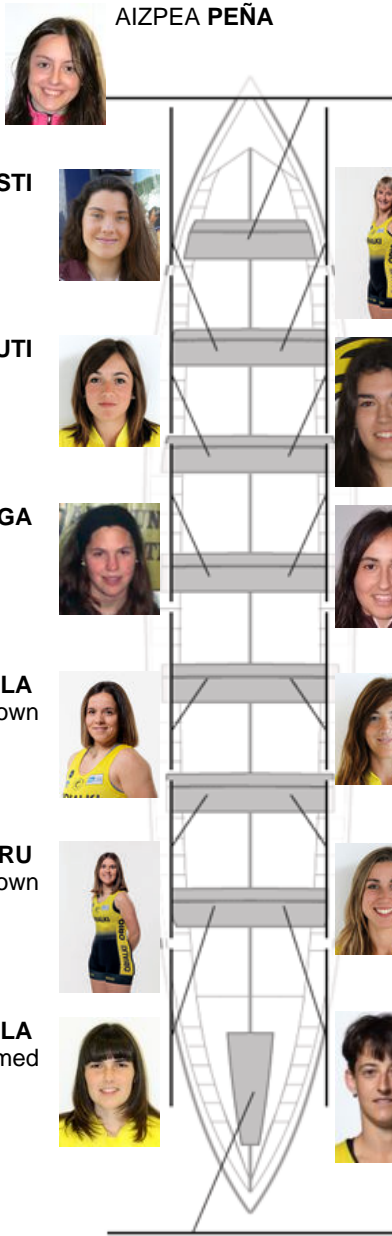

07-27-2013 / GETXOKO V. IKURRIÑA - Scoring

	Club	Time	Dif.	%	Points
4	ORIO ORIALKI	12:24,46	00:36.92	105.21%	1

Coach
KLAUDIO
ETXEBERRIA

Delegate
IÑAKI
AROSTEGI
MURGIONDO

Firma y sello

Subtitutes

Rower
~~ENEIDA URRESTI~~
~~ZERSONA~~

Formed

ENEIDA URRESTI

LEYRE GARATE
Not own

EIDER ARRUTI

OIHANE MUJICA

MIREN LARRAÑAGA

ELENA URRESTI

OHIANE IRAOLA
Not own