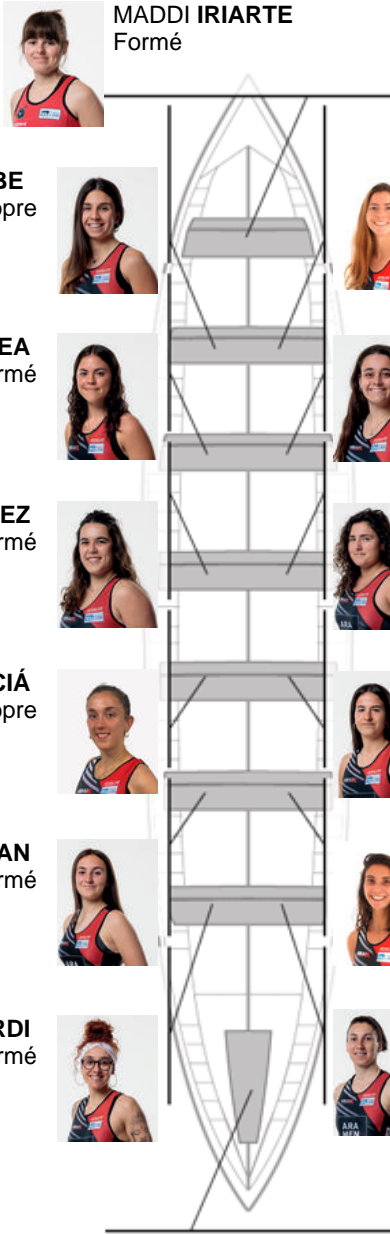

	Club	Temp	Dif	%	Points
6	HIBAIIKA JAMONES ANCIN	11:14,54	00:32.14	105.00%	3

Coach
IÑAKI
MENDIZABAL

Déleégué
KARLOS
RODRIGUEZ
TAMERON

Firma y sello

Supleánts

Ratrouse
~~NEREA~~
~~ORENA~~
ORENA
Non propre

MADDI RETEGUI
Formé

Formé:9
Prope: 1
Non propre: 4