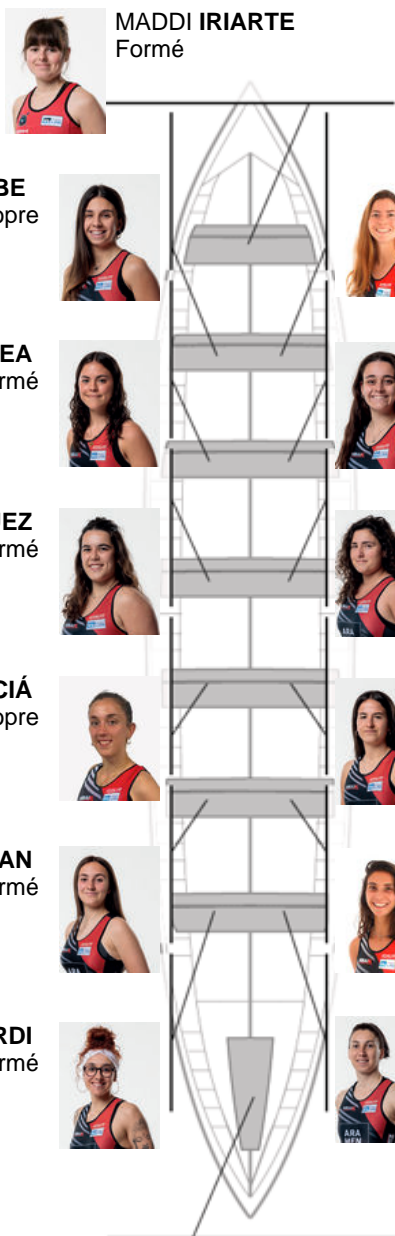

	Club	Temp	Dif	%	Points
6	HIBAIIKA JAMONES ANCIN	11:40,30	00:31.04	104.63%	3

Coach  
IÑAKI  
MENDIZABAL

Déleégué  
KARLOS  
RODRIGUEZ  
TAMERON

Firma y sello

### Supleánts

Ratrouse  
~~NEREA~~  
ORENA

Non propre

MADDI RETEGUI  
Formé

Formé:9

Prope: 1

Non propre: 4