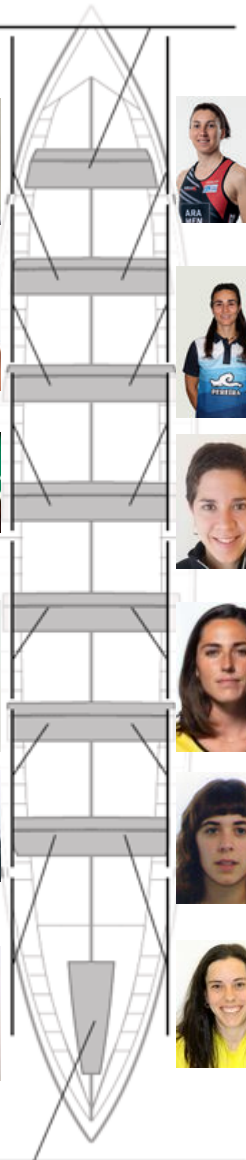

Club	Temp	Dif	%	Points
2	HIBAIIKA JAMONES ANCIN	10:45,58	00:05.22	100.81%	3

Firma y sello

Supleánts

Formé

NATALIA DIAZ
Non propre

NEREA ORENA
Propre

LAURA LAGO
Non propre

AMAIUR ESNAOLA

LEIRE ALCALA
Formé

LEIRE ANTIA
condicion

OLATZ ORTEGA
Propre

AIALA URIBELARREA
condicion

Formé:2

Prope: 8

Non propre: 4