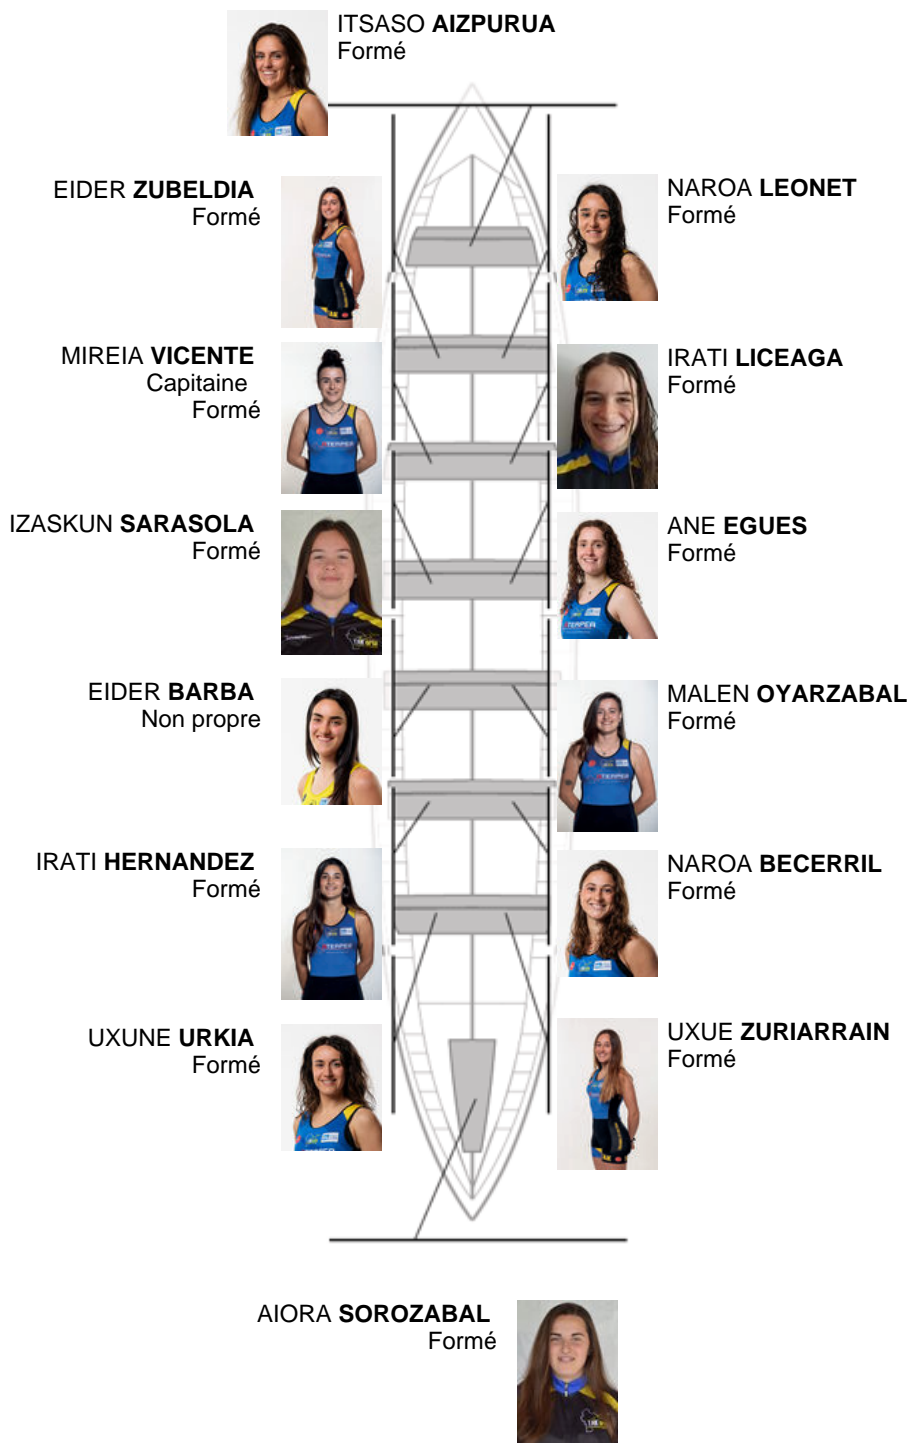

	Club	Temp	Dif	%	Points
2	TOLOSALDEA ARRAUN KLUBA	11:37,82	00:01.46	100.20%	3

Coach
**FRANCESCO
IRASTORZA**

Délégué
**AITOR
OYARZABAL
ITURRIOZ**

Firma y sello

Supleánts

Ramón
ARRIETA
ARRIETA

Non prope

Formé:13

Prope:

Non prope: 1