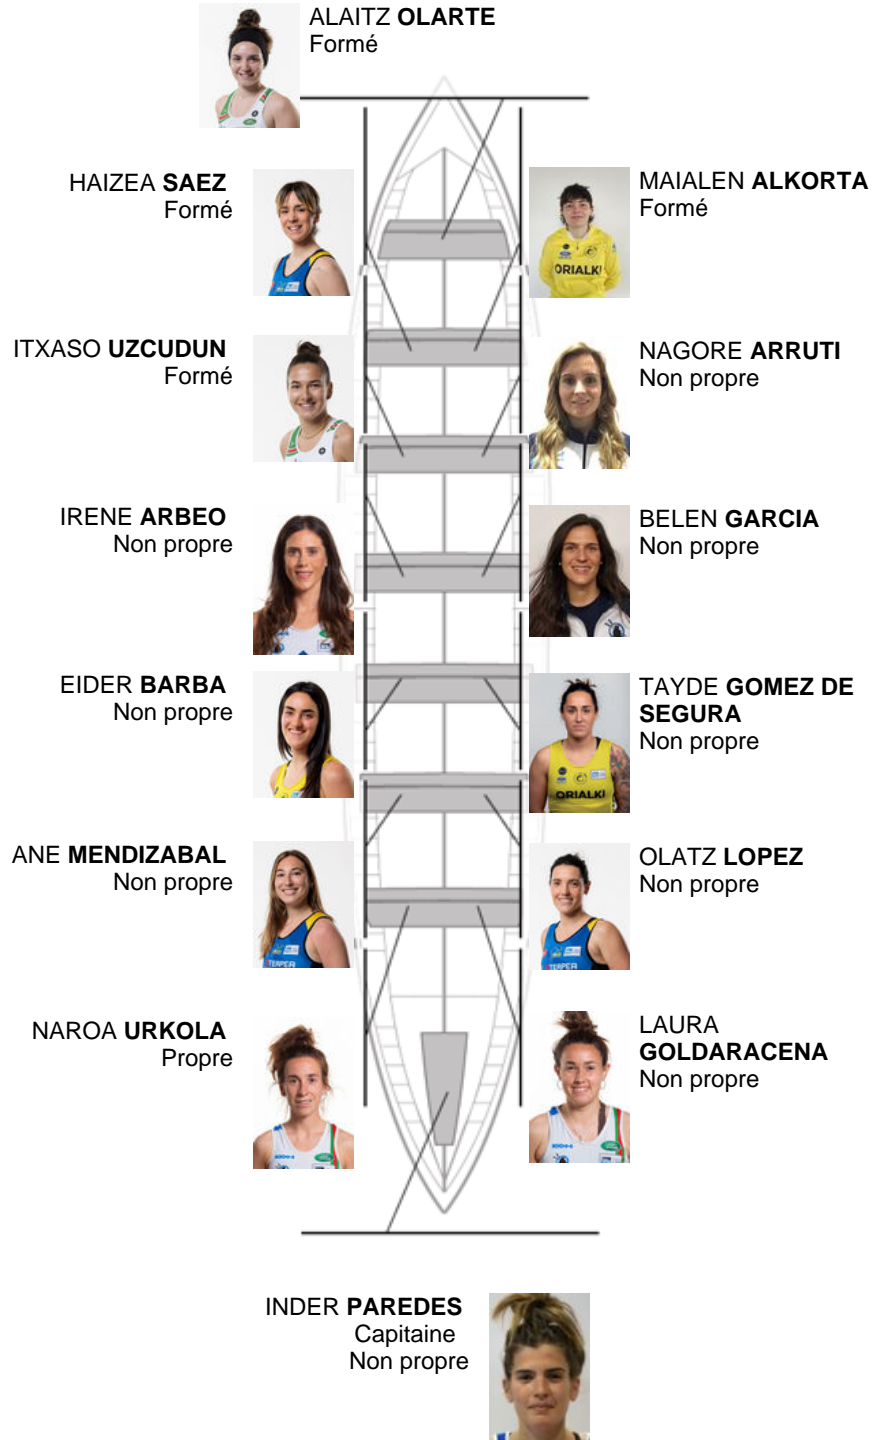

	Club	Temp	Dif	%	Points
3	NORTINDAL DONOSTIARRA	11:12,26	00:20.20	103.09%	2

Coach
IÑAKI
MENDIZABAL
ITURRIA

Délégué
ANA
EIN UNZUETA

Firma y sello

Supleánts

Ramón
ETXEBARRIA
ETXEBARRIA
Non propre

Formé:4
Prope: 1
Non propre: 9