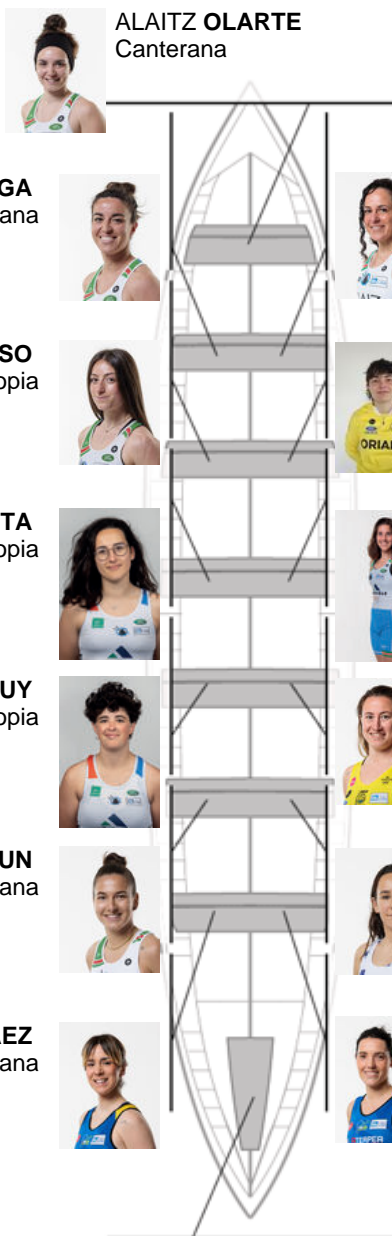

	Club	Tiempo	A favor	%	Puntos
4	NORTINDAL DONOSTIARRA	11:23,44	00:13.98	102.08%	1

Entrenador  
RUFO  
URTIZBEREA

Delegado/a  
MIREN  
ANTIA HERAS

Firma y sello

### Suplentes

Remera  
~~ANTIA HERAS~~  
~~MIREN ANTIA~~  
No propia

AINHOA LARRAÑAGA  
Canterana

ANGELA CASTRO  
No propia

LAURA ALONSO  
No propia

MAIALEN ALKORTA  
Canterana

SARA ROTETA  
No propia

UXUE ALBERDI  
No propia

MADDI PUY  
No propia

ONDIZ LEKUBARRI  
No propia

ITXASO UZCUDUN  
Canterana

ANE DIAZ  
No propia

HAIZEA SAEZ  
Canterana

OLATZ LOPEZ  
Propia

NEREA PEREZ  
Capitán  
No propia

Canteranos:5