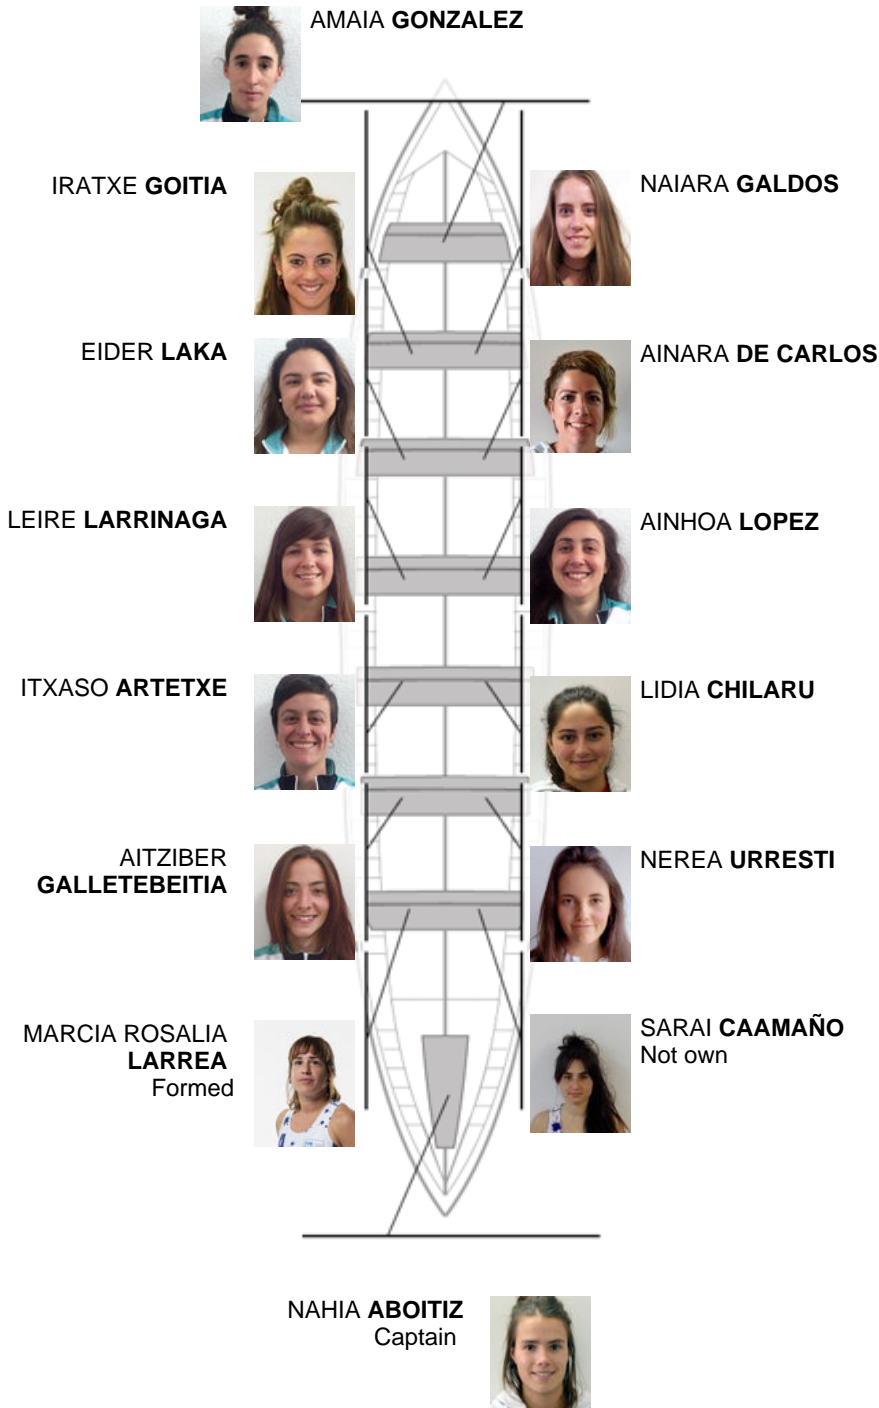

07-09-2017 / VI. Euskotren Bandera - Scoring

	Club	Time	Dif.	%	Points
10	CIKAUTXO LEA ARTIBAI	15:00,54	03:11.90	127.08%	2

Coach
**ERLANTZ
 RODRIGUEZ OSA**

Delegate
**IÑAKI
 BADIOLA BERNAOLA**

Firma y sello

Subtitutes

Rower
IÑAKI AZU
~~NEREA~~
~~ETXEA~~

Formed: 1
Own: 12
Not own: 1