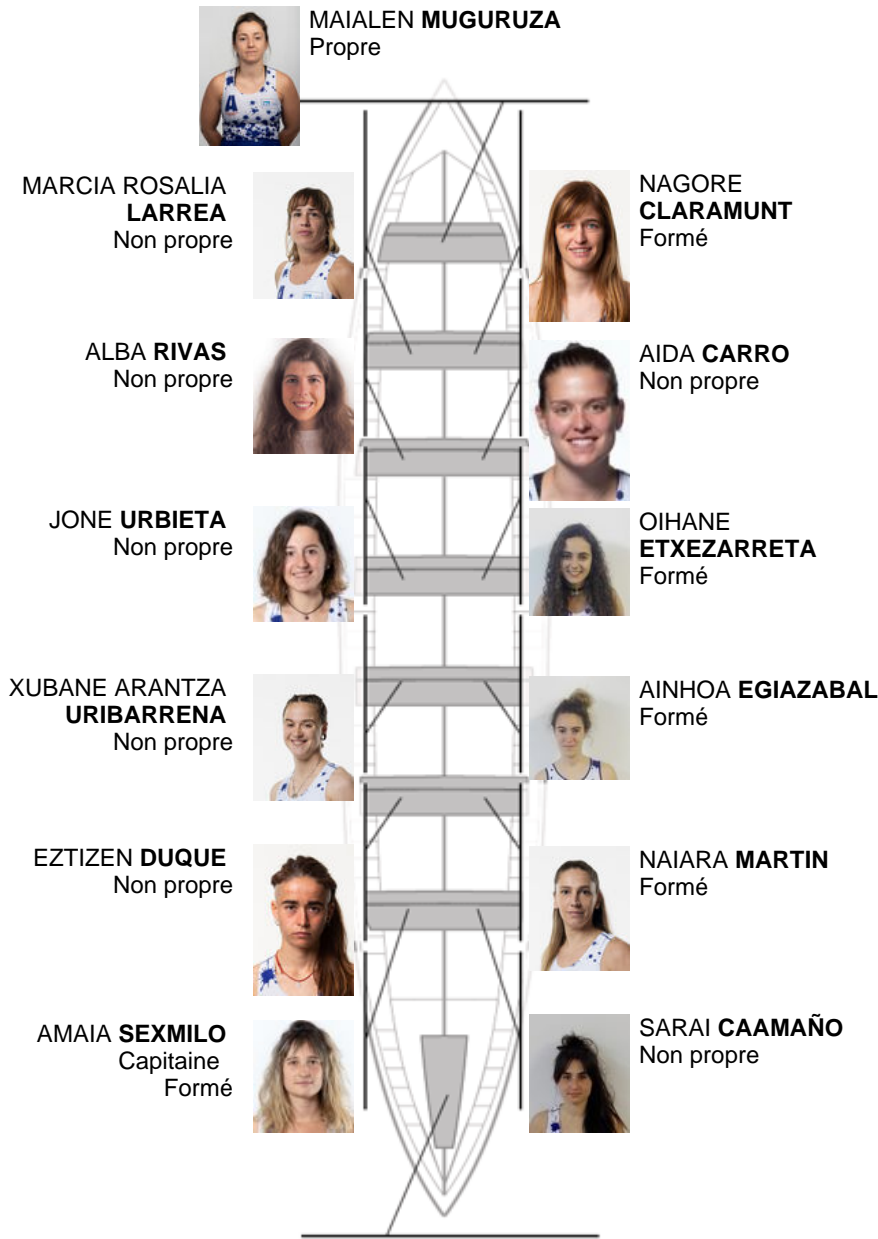

	Club	Temp	Dif	%	Points
3	DONOSTIA ARRAUN LAGUNAK	11:25,44	00:19.42	102.91%	2

Coach
PATXI
OLABE

Délegué
ITZIAR
EGUREN

Firma y sello

Supleánts

Rameuse
NEBEA
~~MAESTRO~~
Formé

ANDREA ASTUDILLO
Non propre

Formé:5
Prope: 1
Non propre: 8