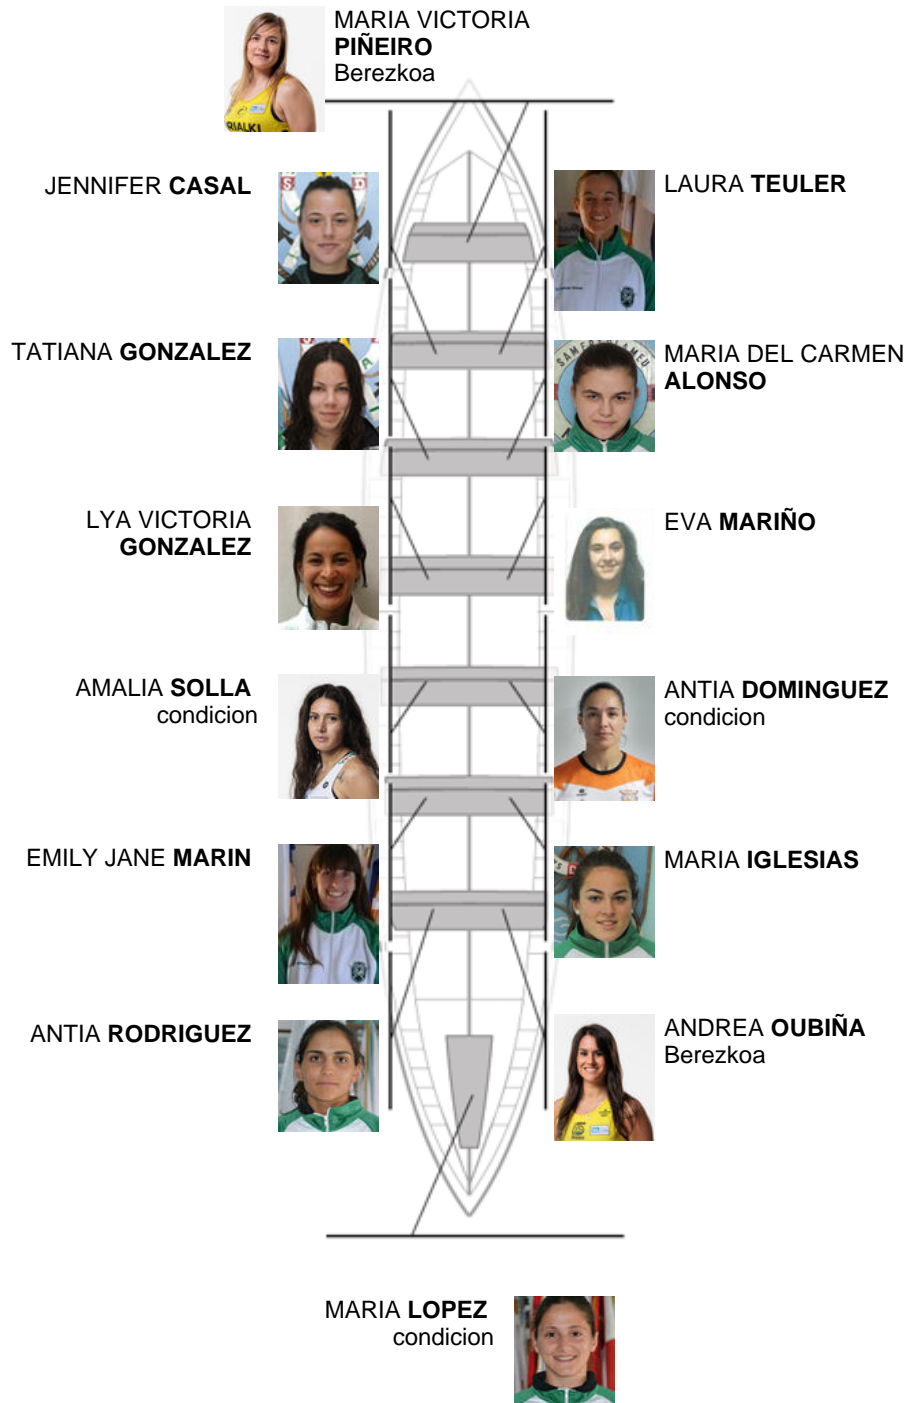

Kluba	Denbora	Alde	%	Puntuak
3	SAMERTOLAMEU	11:01,52	00:19.92	103.10%	2

Firma y sello

Ordezkarriak

Ez berezkoa

Harrobikoak:
Berezkoak: 14
Ez berezkoak: