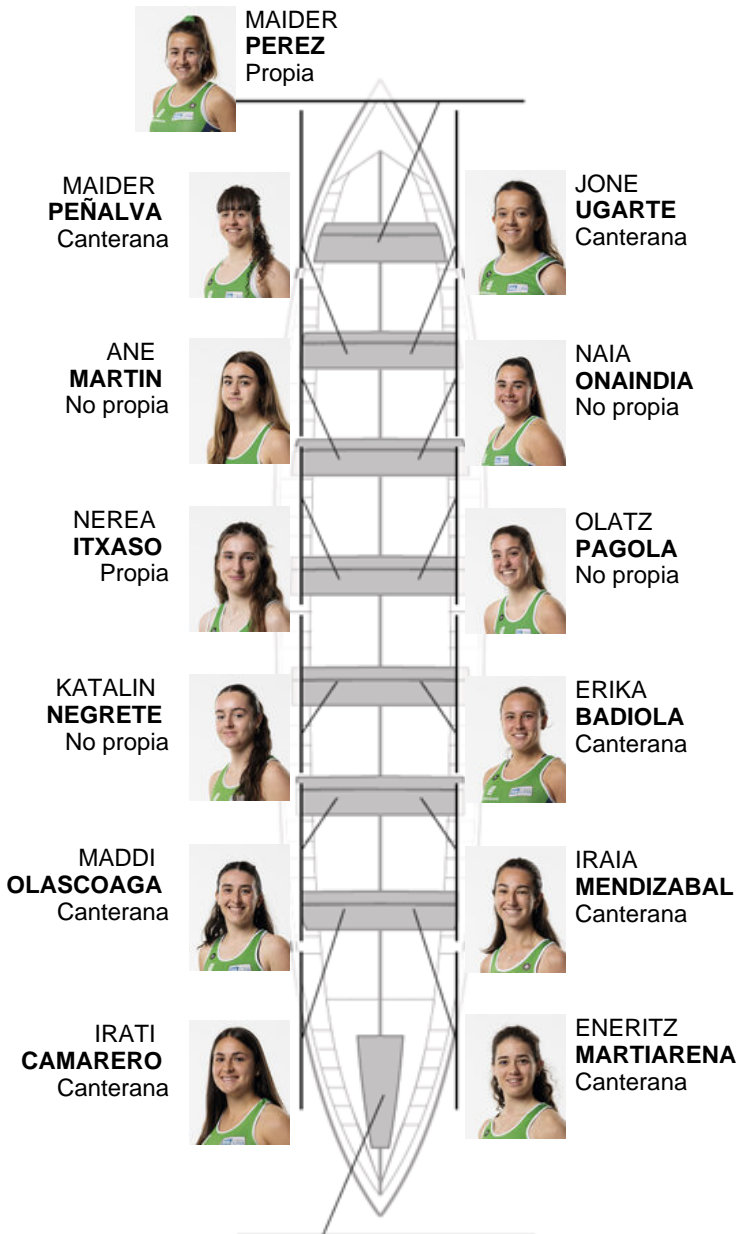

19-07-2025 / II. Gertu Eraikuntzak Bandera - Puntuable

	Club	Tiempo	A favor	%	Puntos
0	HONDARRIBIA BERTAKO IGOGAILUAK	00:00,00			0

Entrenador  
**IKER  
CORTES**

Delegado  
**ESTIBALIZ  
GEZALA**

Firma y sello

**MIREN GARMENDIA**  
Capitana  
Propia

**Suplentes**

Remera  
**AIORA  
FULLAONDO**

No propia

Remera  
**ANE  
AZPIROZ**

Canterana

Remera  
**NEREA  
AMUNARRIZ**

Canterana