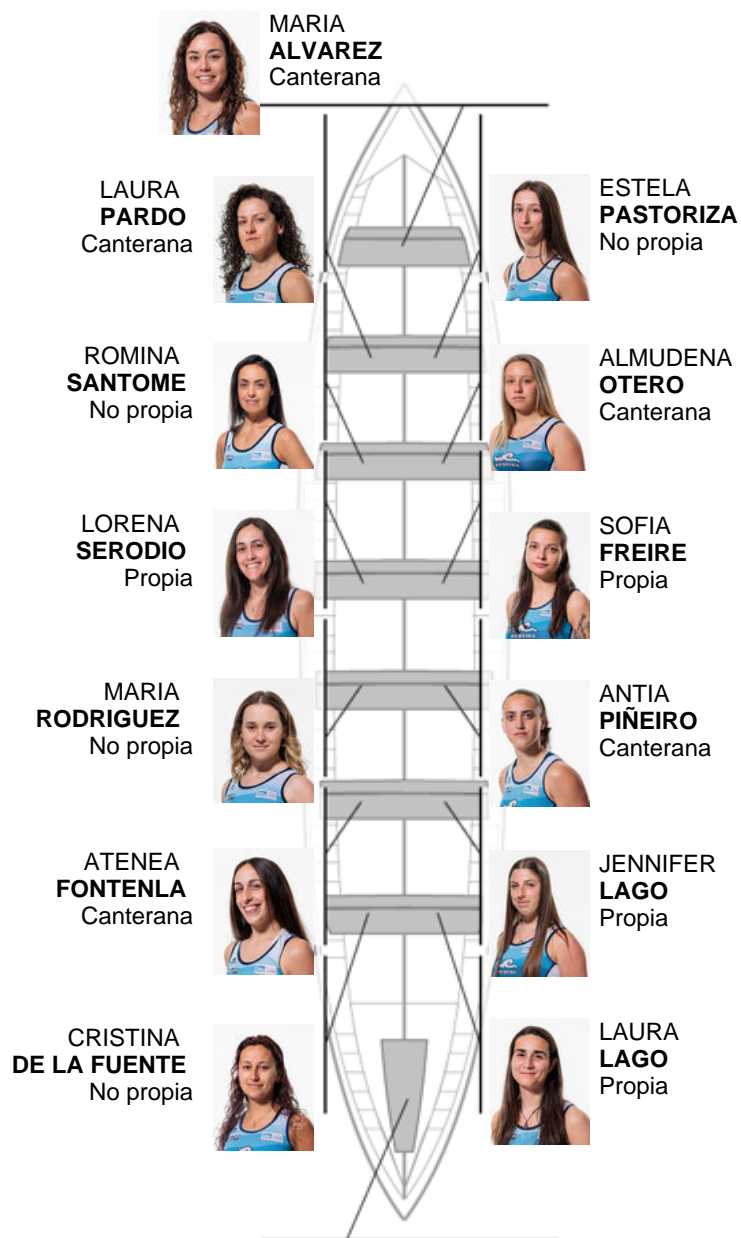

Remera
CARLA
ROSENDO

No propia

Remera
EVA
RODRÍGUEZ

Canterana

Remera
LAURA
FERNANDEZ

Canterana

Remera
TERESA
CARRERA

No propia

Firma y sello

**ARENE
PORTULARRUME**
Propia

**GARAZI
SOROZABAL**
Canterana

**ANE
ZELAIA**
Canterana

**IRENE
SIERRA**
Capitana
No propia

**ANE
EGUES**
Canterana

**NEREA
AGIRREZABAL**
No propia

**GARAZI
ORMAZABAL**
Canterana