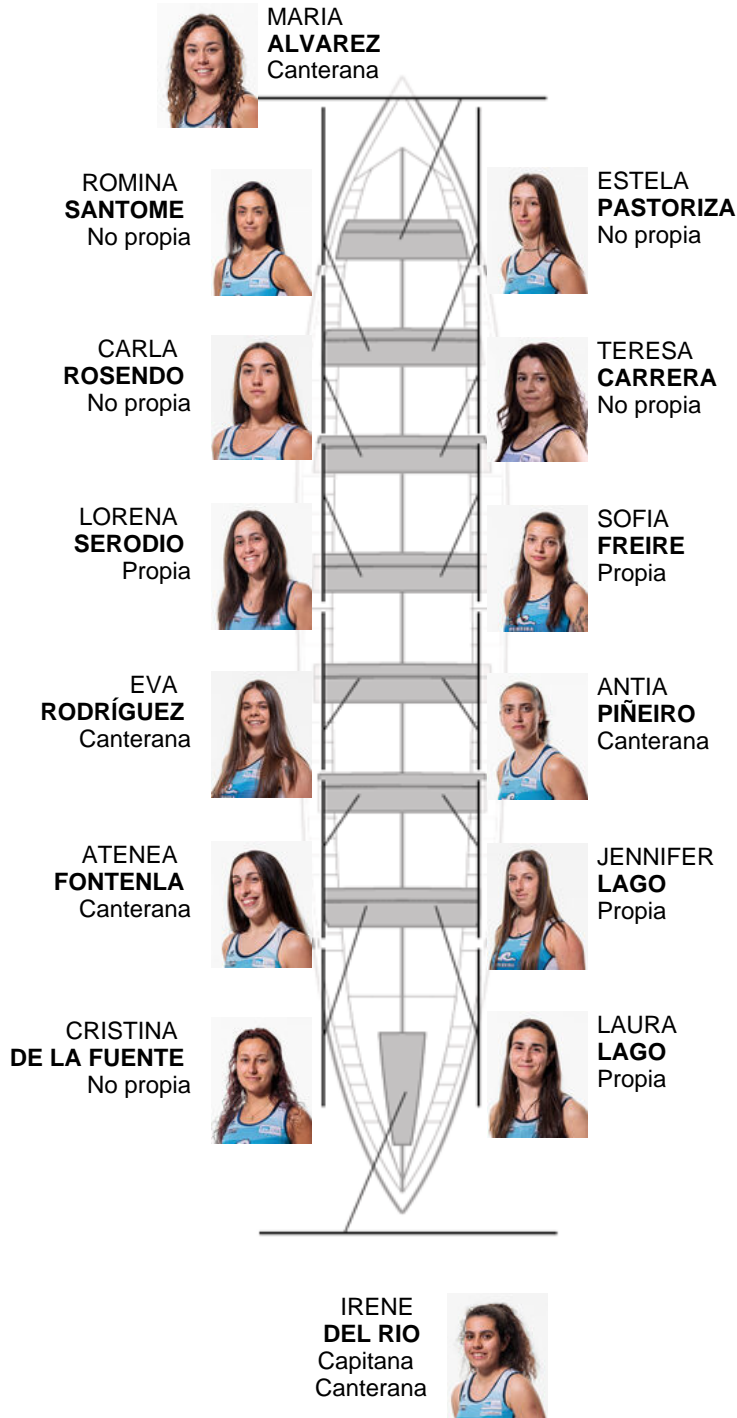

No propia

Remera  
**LEIRE ARROJERIA**

No propia

Remera  
**PAULA CORCOLES**

No propia

Patrona  
**NEREA CURTO**

Canterana

**Canteranos:9**

### Suplentes

Remera  
LAURA  
FERNANDEZ

Canterana  
Remera  
ALMUDENA  
OTERO

Canterana  
Remera  
LAURA  
PARDO

Canterana  
Remera  
MARIA  
RODRIGUEZ

No propia

Canteranos:5

Propios: 4

No propios: 5

	Club	Tiempo	A favor	%	Puntos
0	CR CABO DA CRUZ	00:00,00			0

Entrenador  
**EUGENIO  
PENA MILLAN**

Delegado  
**RAMON  
DIESTE TRIAÑES**

Firma y sello

**ARANZAZU  
ECHEVARRIETA**  
No propia

**AINHOA  
SANCHEZ**  
Canterana

**ANA BELÉN  
YÁÑEZ**  
Canterana

**ALBA  
PÉREZ**  
No propia

**LAURA  
PLACES**  
Canterana

**ZAIRA  
TORRADO**  
Canterana

**FÁTIMA  
BURÉS**  
No propia

**LUCIA  
SAMPEDRO**  
No propia