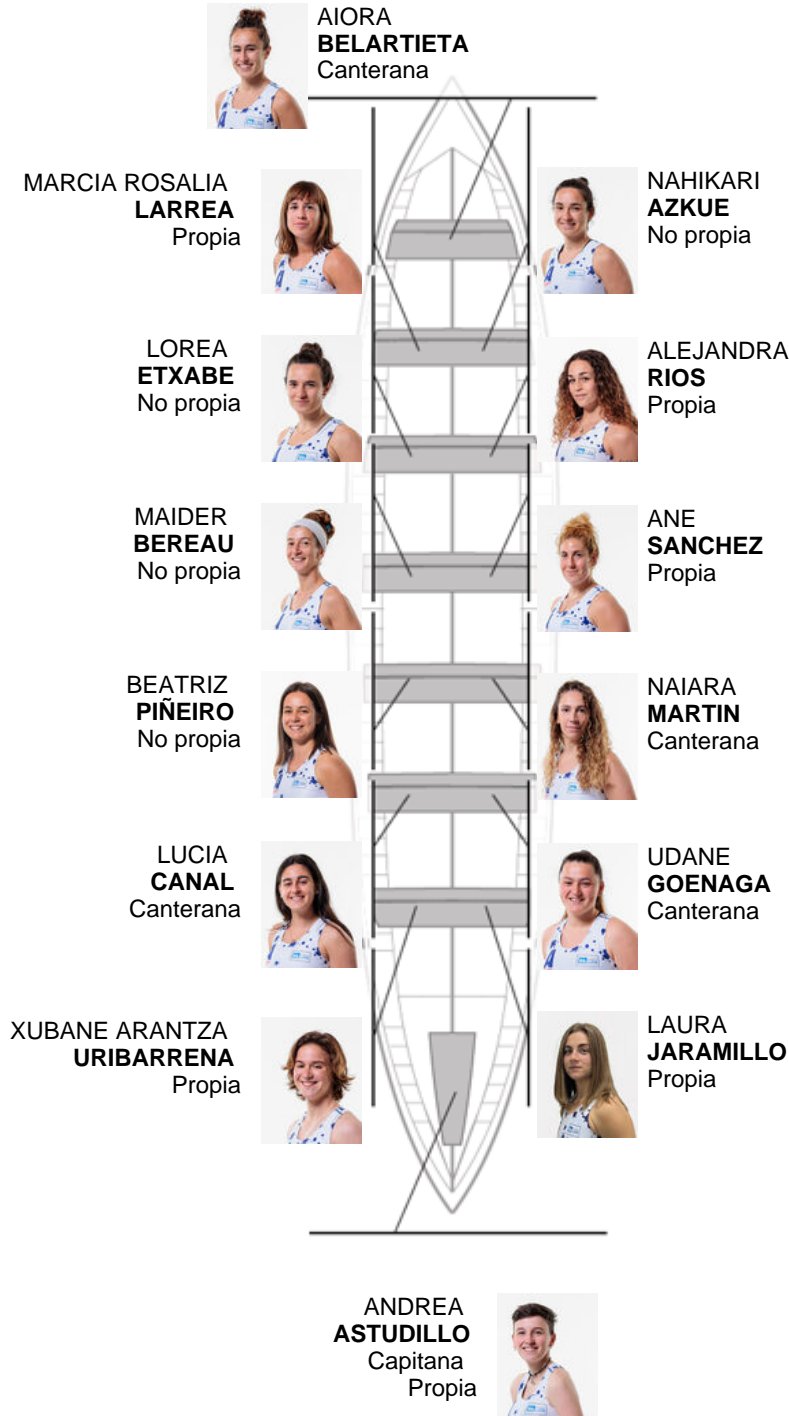

**LAIENE
IZAGIRRE**
Canterana

	Club	Tiempo	A favor	%	Puntos
0	DONOSTIA ARRAUN LAGUNAK	00:00,00			0

Entrenador
**JUAN MARI
ETXABE**

Delegado
**ITZIAR
EGUREN**

Firma y sello

Suplentes

-  Remera
**ANIA
PEREZ**
- No propia
- Patrona
 **AMAIA
EGUREN**
- Canterana
- Remera
 **MARIA
DE FRUTOS**
- No propia