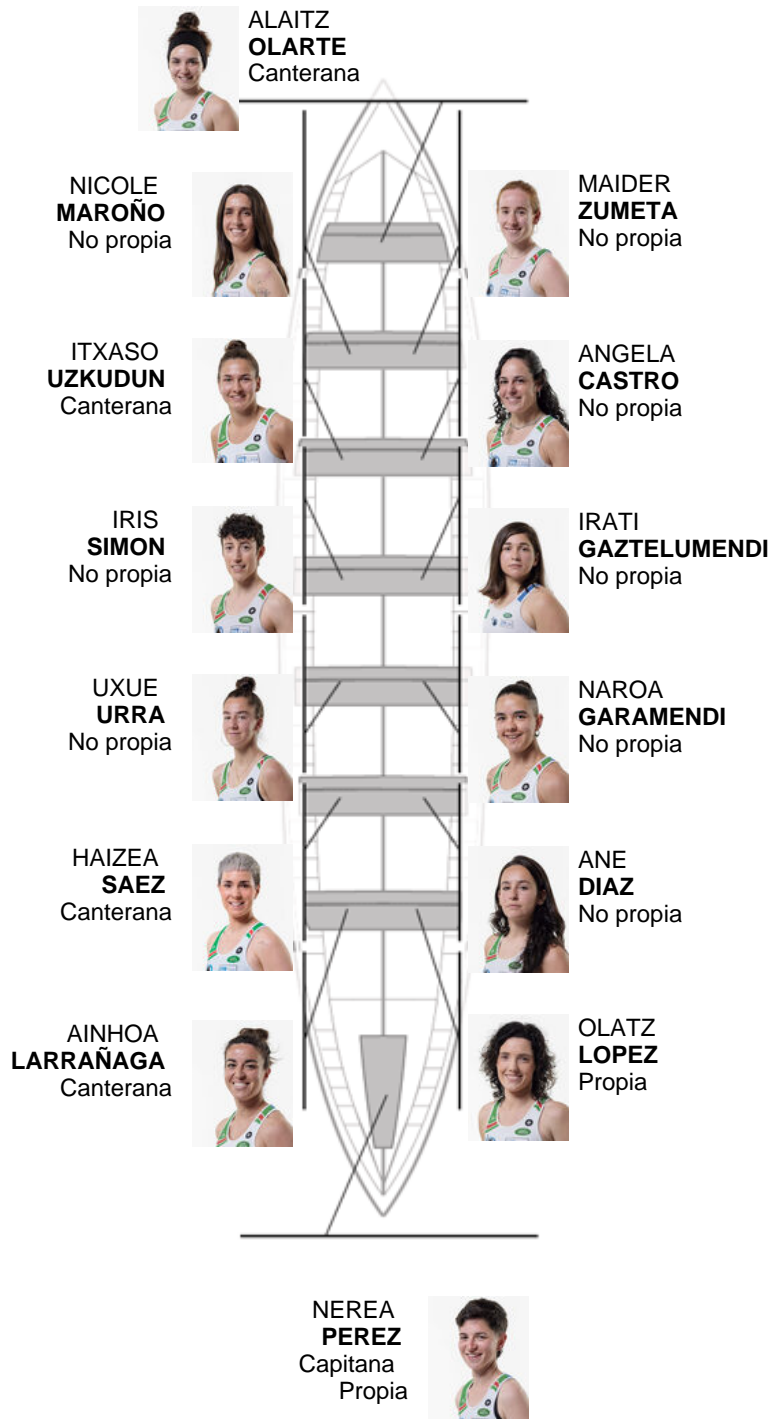

Club	Tiempo	A favor	%	Puntos
0	NORTINDAL DONOSTIARRA	00:00,00			0

Firma y sello

Suplentes

- Remera
  MAIALEN
  ALKORTA
  Canterana
- Remera
  OIHANE
  LABAYEN
  Canterana

Canteranos:4

Propios: 2

No propios: 8