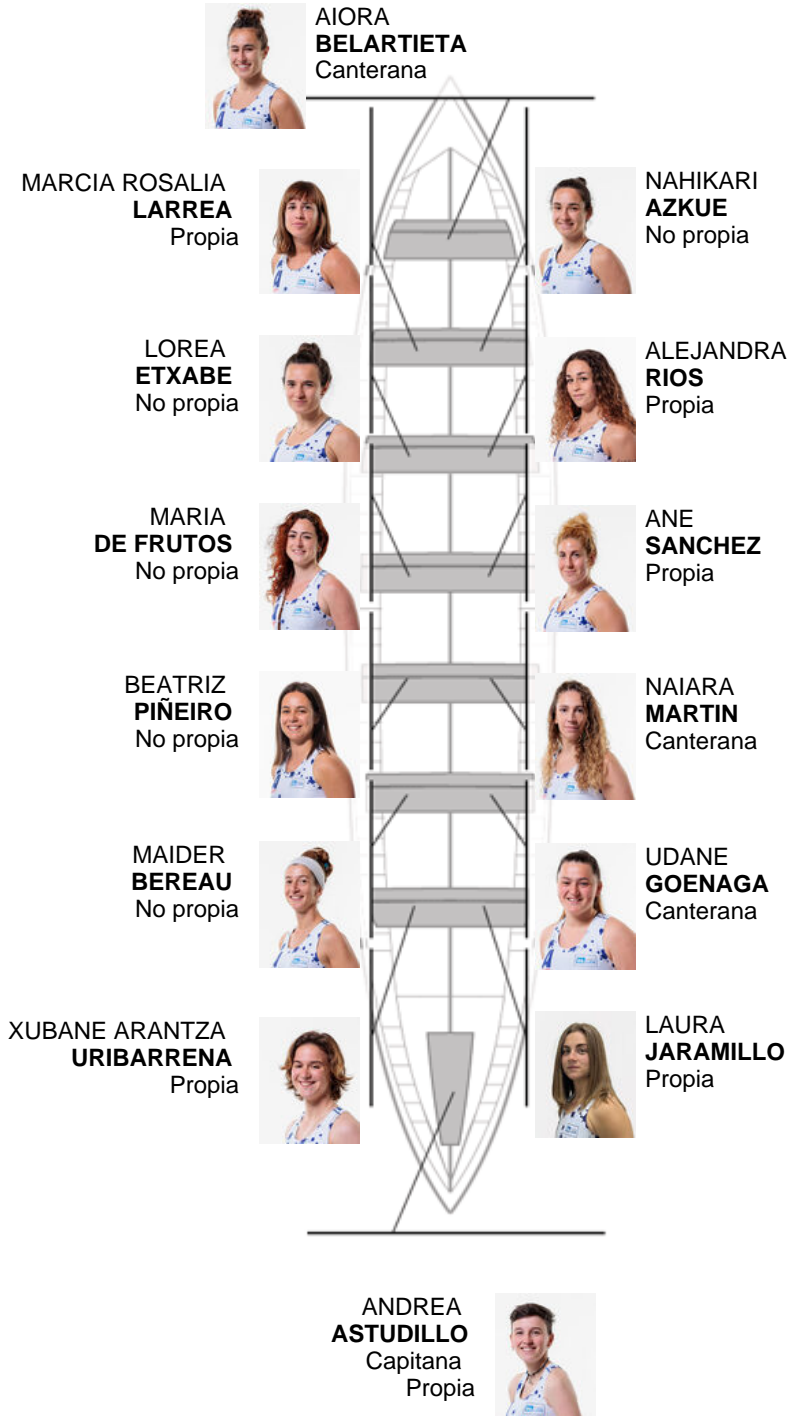

Club	Tiempo	A favor	%	Puntos
0	DONOSTIA ARRAUN LAGUNAK	00:00,00			0

Firma y sello

Suplentes

- Remera
  **ANIA
  PEREZ**
- No propia
- Remera
  **NAHIA
  GOENAGA**
- Canterana
- Patrona
  **AMAIA
  EGUREN**
- Canterana
- Remera
  **LUCIA
  CANAL**
- Canterana
- Remera
  **ANE
  VILLAGARCIA**
- Canterana

Canteranos:3

Propios: 6

No propios: 5