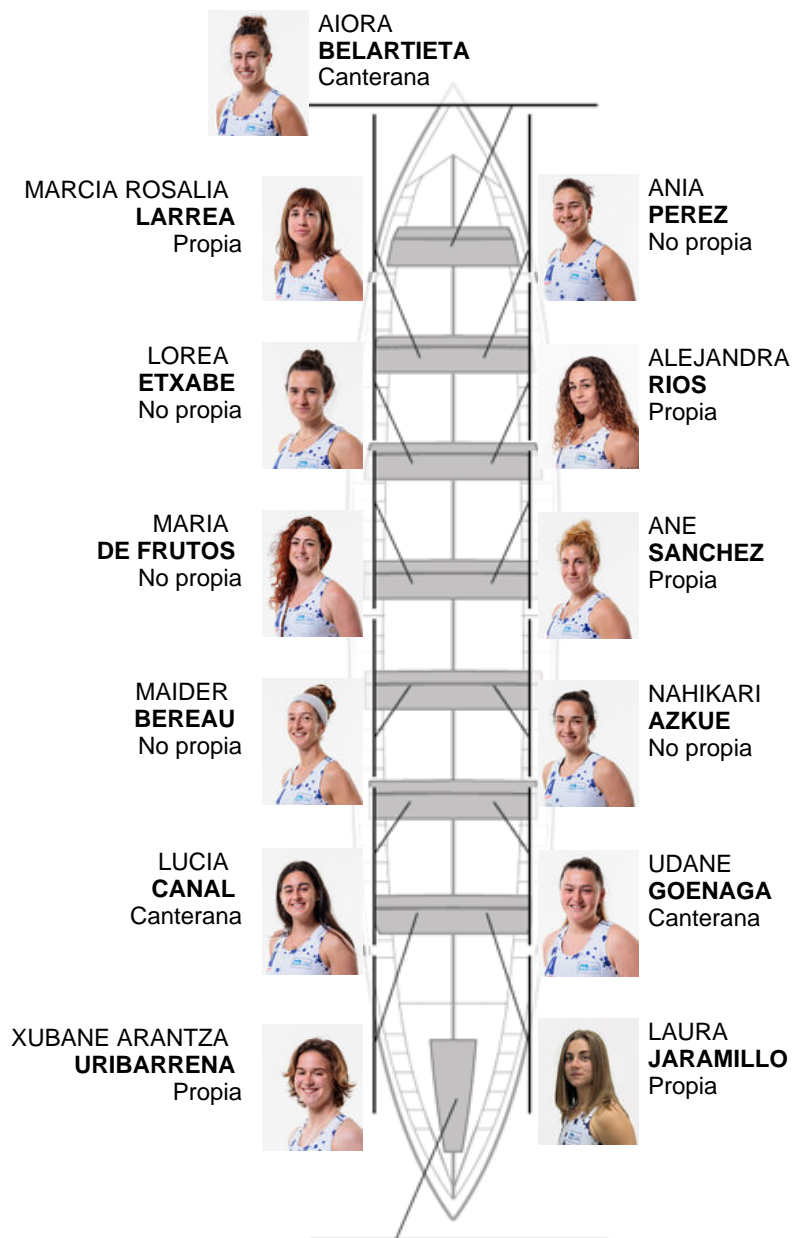

### Suplentes

Remera  
**BEATRIZ  
PIÑEIRO**

No propia

Remera  
**NAIARA  
MARTIN**

Canterana

Remera  
**IRENE  
IGUAIN**

No propia

Patrona  
**AMAIA  
EGUREN**

Canterana

Remera  
**ANE  
VILLAGARCIA**

Canterana

**Canteranos:3**

**Propios: 6**

**No propios: 5**

**ANDREA  
ASTUDILLO**  
Capitana  
Propia

	Club	Tiempo	A favor	%	Puntos
0	TOLOSALDEA ARRAUN KLUBA	00:00,00			0

Entrenador  
**RAMÓN  
EROSTARBE**

Delegado  
**AITOR  
OYARZABAL  
ITURRIOZ**

Firma y sello

**ARENE  
PORTULARRUME**  
Propia

**MAIALEN  
UGALDE**  
Canterana

**ANE  
ZELAIA**  
Canterana

**IRENE  
SIERRA**  
Capitana  
No propia