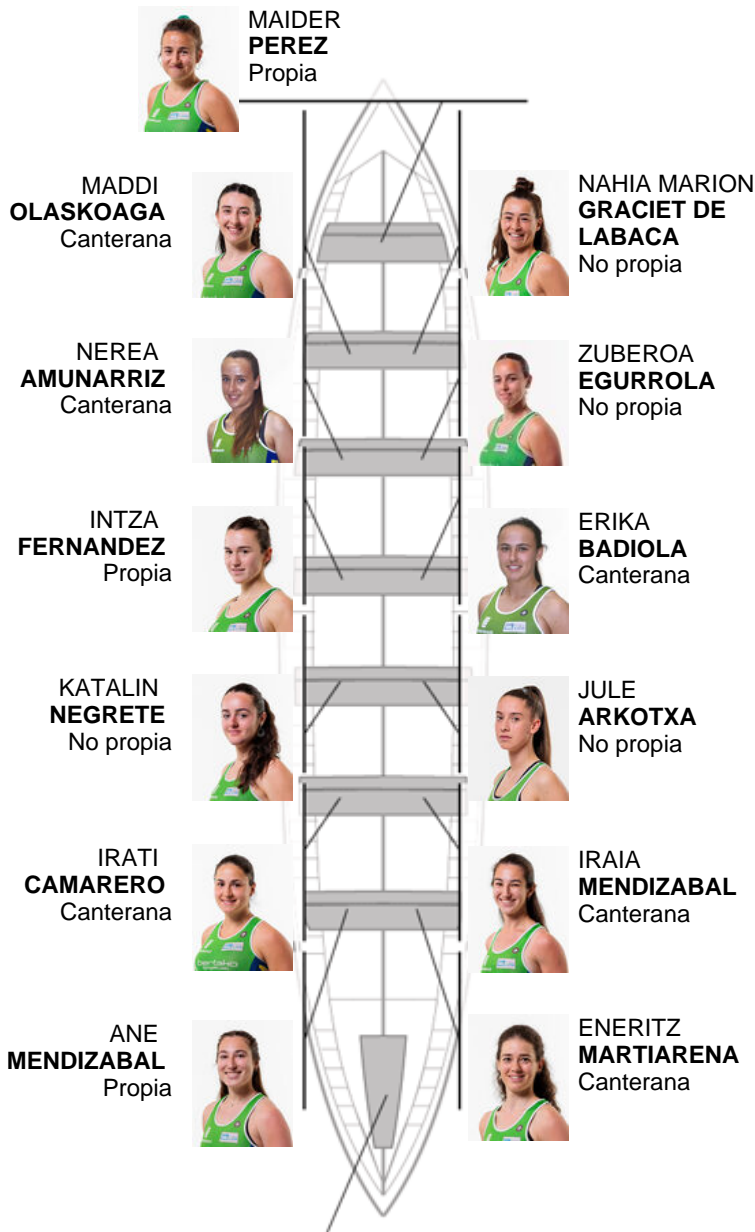

07-07-2024 / IV Bandera Edinor - Puntuable

	Club	Tiempo	A favor	%	Puntos
0	HONDARRIBIA BERTAKO IGOGAILUAK	00:00,00			0

Entrenador  
**IKER  
CORTES**

Delegado  
**ESTIBALIZ  
GEZALA**

Firma y sello

**Suplentes**

Remera  
**JONE  
UGARTE**

Canterana

Remera  
**MAIDER  
PEÑALVA**

Canterana

Remera  
**ANE  
GOGORZA**

Canterana

Remera  
**DESIREE  
ALONSO**

No propia

**MIREN  
GARMENDIA**  
Capitana  
Propia

**Canteranos:6**

**Propios: 4**

**No propios: 4**

	Club	Tiempo	A favor	%	Puntos
0	HIBAIIKA JAMONES ANCIN	00:00,00			0

Entrenador  
IÑAKI  
MENDIZABAL

Delegado  
KARLOS  
RODRIGUEZ  
TAMERON