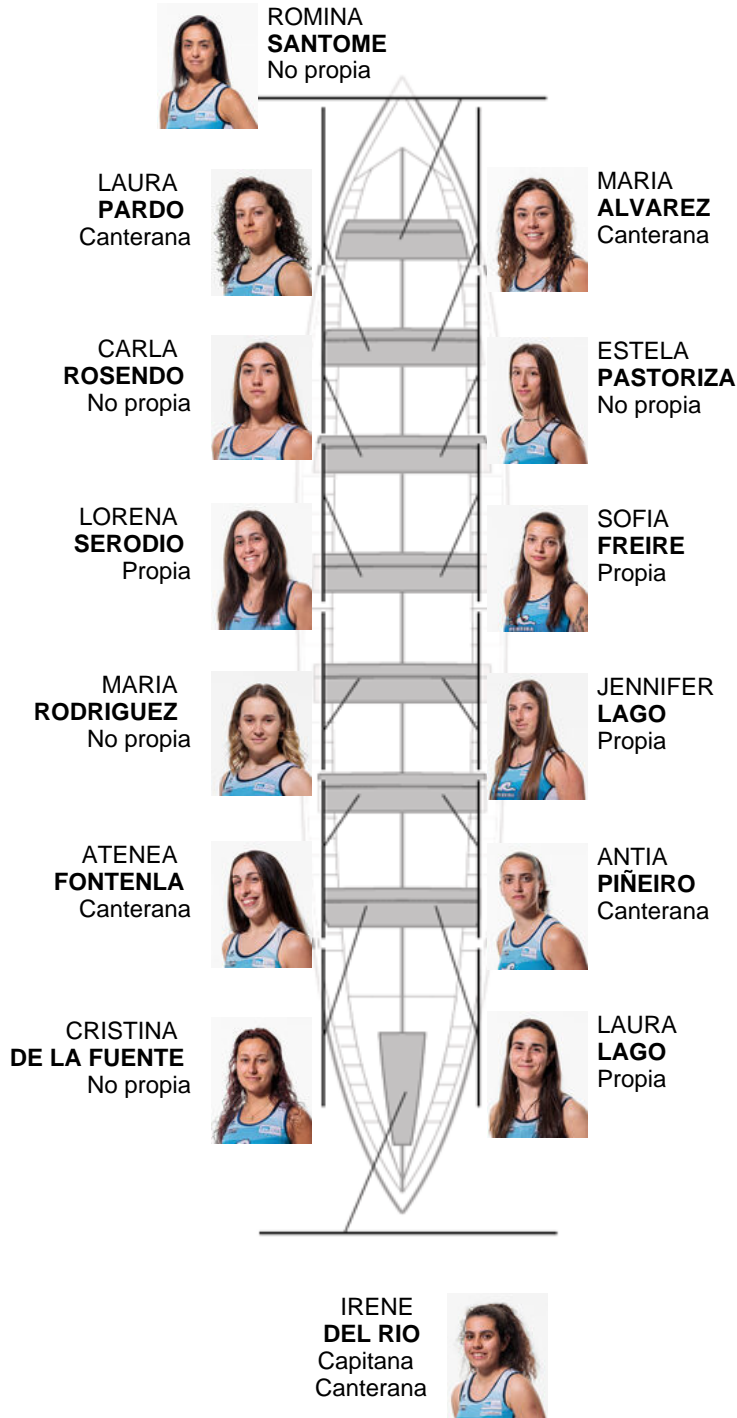

Entrenador
**DAVID
SERODIO VIDAL**

Delegado
**JAIME
BOUBETA NUÑEZ**

Firma y sello

Suplentes

-  Remera
**EVA
RODRÍGUEZ**
- Canterana
-  Remera
**ALMUDENA
OTERO**
- Canterana
-  Remera
**LAURA
FERNANDEZ**
- Canterana
-  Remera
**TERESA
CARRERA**
- No propia