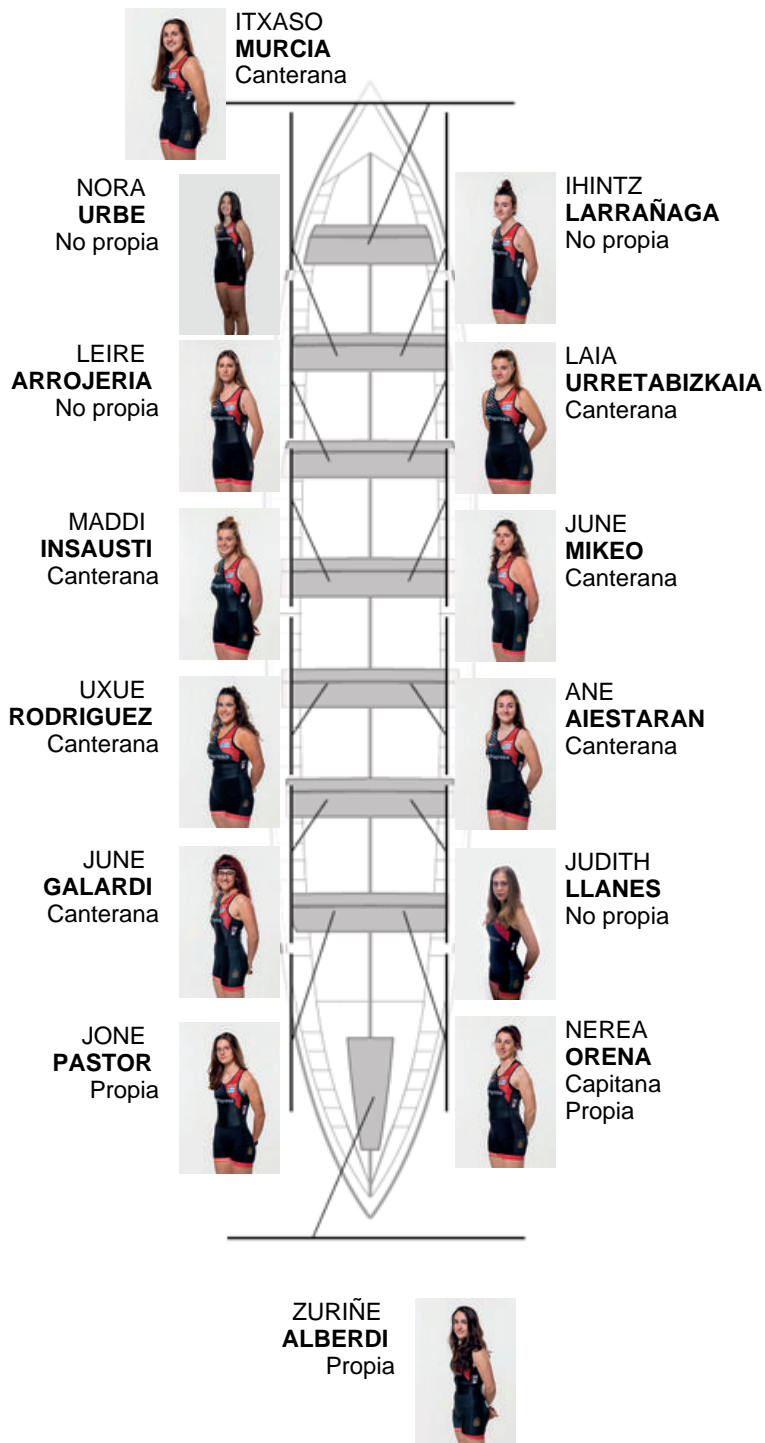

Club	Tiempo	A favor	%	Puntos
0	HIBAICA JAMONES ANCIN	00:00,00			0

Entrenador
IÑAKI
MENDIZABAL

Delegado
KARLOS
RODRIGUEZ
TAMERON

Firma y sello

Suplentes

Remera
PAULA
AMUCHASTEGUI

No propia
Remera
AMAIUR
GARCIA

Canterana
Remera
LISA MACIEL
MANCEBO

Canterana
Patrona
NATALIA
TUBIO

No propia

Canteranos:7

Propios: 3

No propios: 4