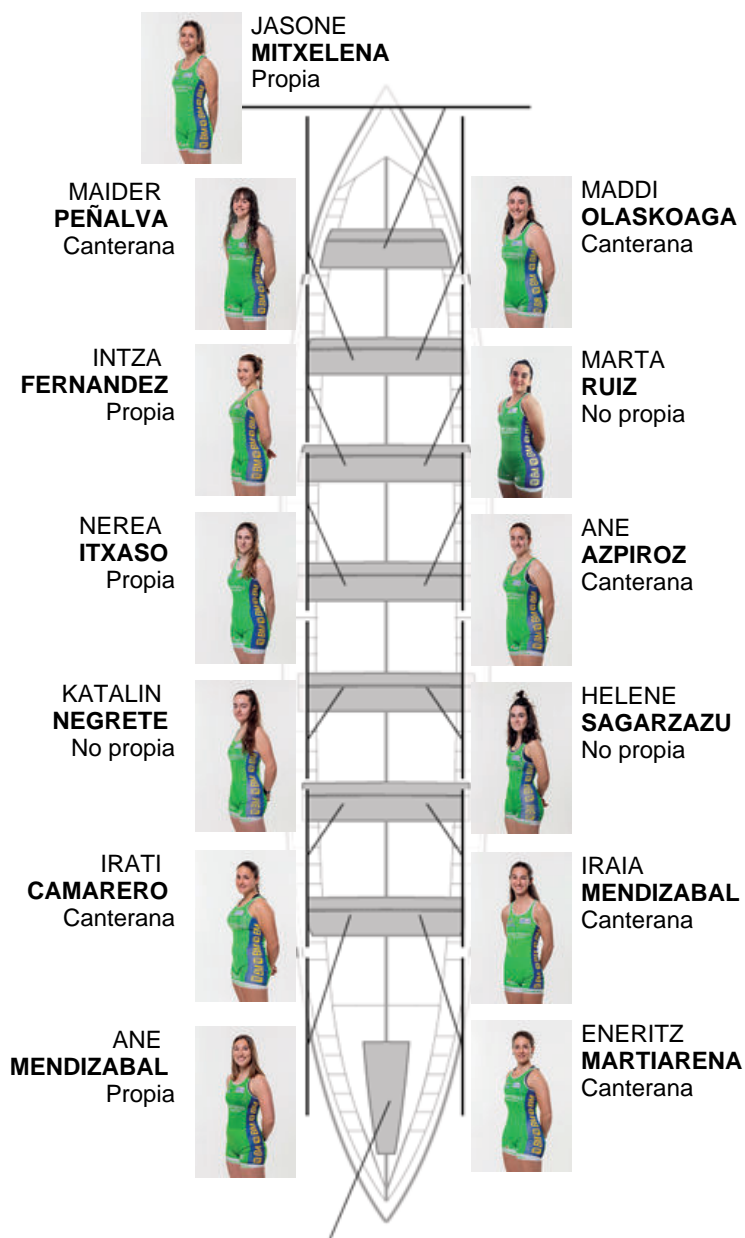

Canterana
Remera
NATALIA
MIRANDA

Canterana
Remera / patrona
ANA
RODRÍGUEZ

Canterana
Remera
NURIA
TUBIO

Canterana
Remera
ANA BELÉN
YÁÑEZ

Canterana

Canteranos: 7

Propios: 4

No propios: 3

	Club	Tiempo	A favor	%	Puntos
0	HONDARRIBIA BERTAKO IGOGAILUAK	00:00,00			0

Entrenador
**IKER
CORTES**

Delegado
**FRANTXIS
GONZALEZ-
ETXABARRI**

Firma y sello

Suplentes

Remera / patrona
**AMAIA
OLAZABAL**

Canterana
Remera
**MAIDER
PEREZ**

Propia

MIREN GARMENDIA
Capitana
Propia

Canteranos:6

Propios: 5

No propios: 3

	Club	Tiempo	A favor	%	Puntos
0	TOLOSALDEA ARRAUN KLUBA	00:00,00			0

Entrenador
**RAMÓN
EROSTARBE**

Delegado
**AITOR
OYARZABAL
ITURRIOZ**