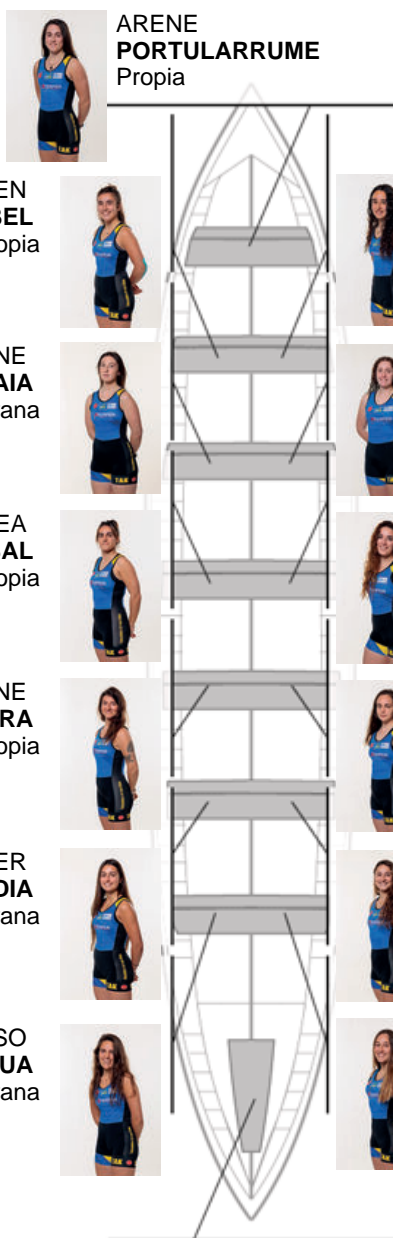

	Club	Tiempo	A favor	%	Puntos
0	HONDARRIBIA BERTAKO IGOGAILUAK	00:00,00			0

Entrenador
**IKER
CORTES**

Delegado
**FRANTXIS
GONZALEZ-
ETXABARRI**

Firma y sello

Suplentes

Remera / patrona
**AMAIA
OLAZABAL**

Canterana
Remera
**MAIDER
PEREZ**

Propia

MIREN GARMENDIA
Capitana
Propia

Canteranos:6

Propios: 5

No propios: 3

	Club	Tiempo	A favor	%	Puntos
0	TOLOSALDEA ARRAUN KLUBA	00:00,00			0

Entrenador
**RAMÓN
EROSTARBE**

Delegado
**AITOR
OYARZABAL
ITURRIOZ**

Firma y sello

IZARO
LESTAYO
Capitana
No propia

Suplentes

Remera
**GARAZI
SOROZABAL**

Canterana
Remera
**MAIALEN
UGALDE**

Canterana
Remera
**GARAZI
ORMAZABAL**

Canterana
Patrona
**MAIALEN
AMONDARAIN**

Canterana