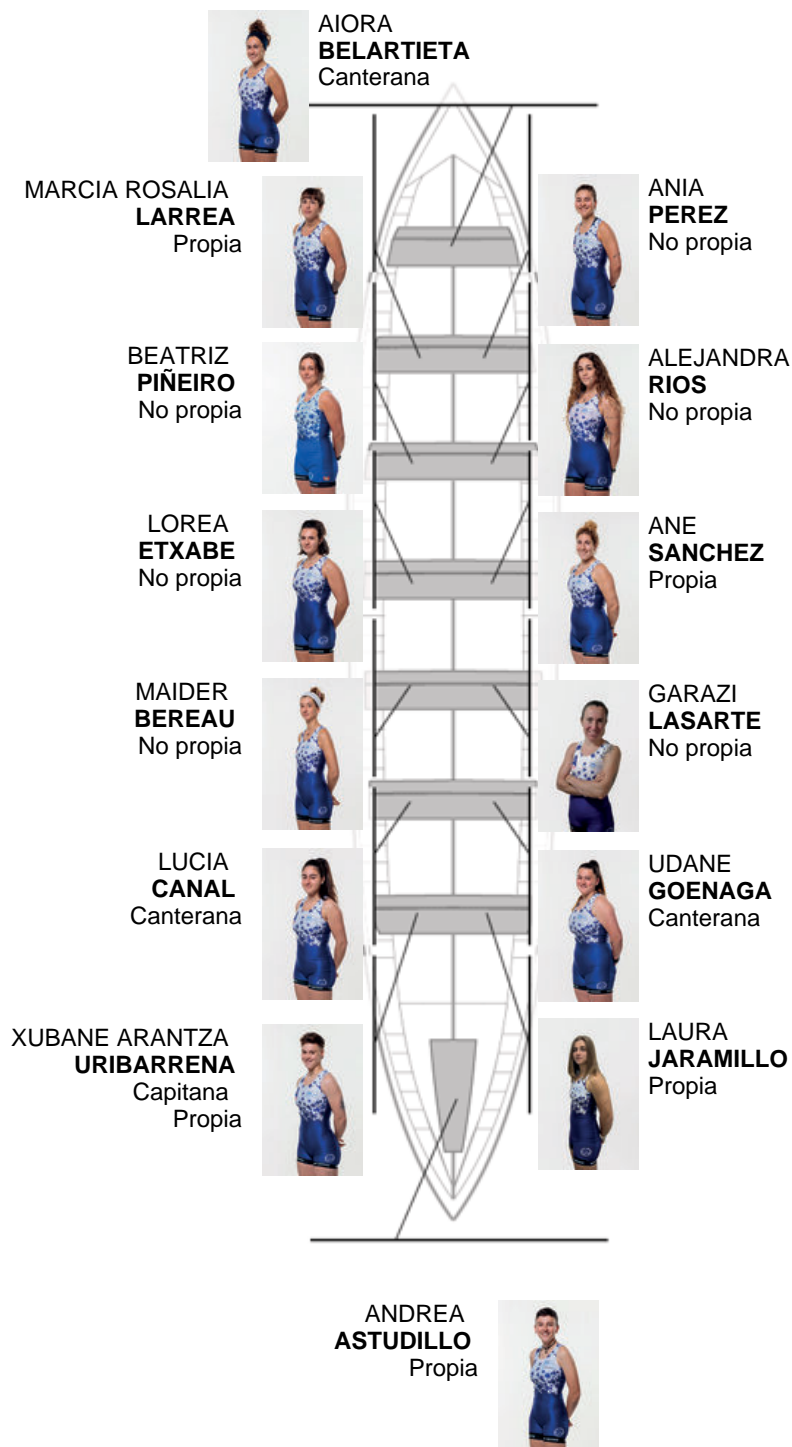

No propia
Remera / patrona
**JOANA
HALSOUET**

No propia
Remera
**IRATI
ELEJALDE**

Canterana
Remera
**NAHIKARI
AZKUE**

No propia

Canteranos:3

Propios: 5

No propios: 6

	Club	Tiempo	A favor	%	Puntos
0	NORTINDAL DONOSTIARRA	00:00,00			0