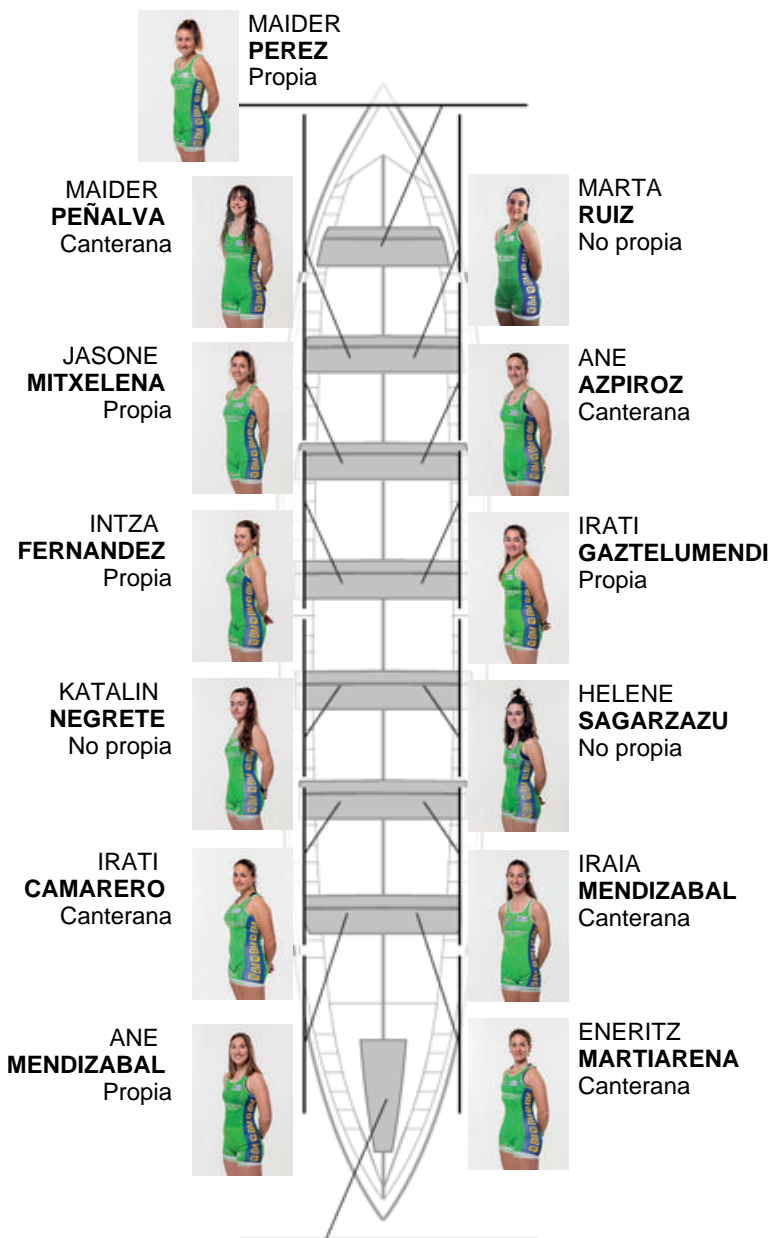

Canteranos:6

Propios: 4

No propios: 4

	Club	Tiempo	A favor	%	Puntos
0	HONDARRIBIA BERTAKO IGOGAILUAK	00:00,00			0

Entrenador
**IKER
CORTES**

Delegado
**ESTIBALIZ
GEZALA**

Firma y sello

Suplentes

Remera
**NEREA
ITXASO**

Propia
Remera
**MADDI
OLASKOAGA**

Canterana
Remera / patrona
**AMAIA
OLAZABAL**

Canterana

Canteranos:5

Propios: 6

No propios: 3

	Club	Tiempo	A favor	%	Puntos
0	CR CABO DA CRUZ	00:00,00			0