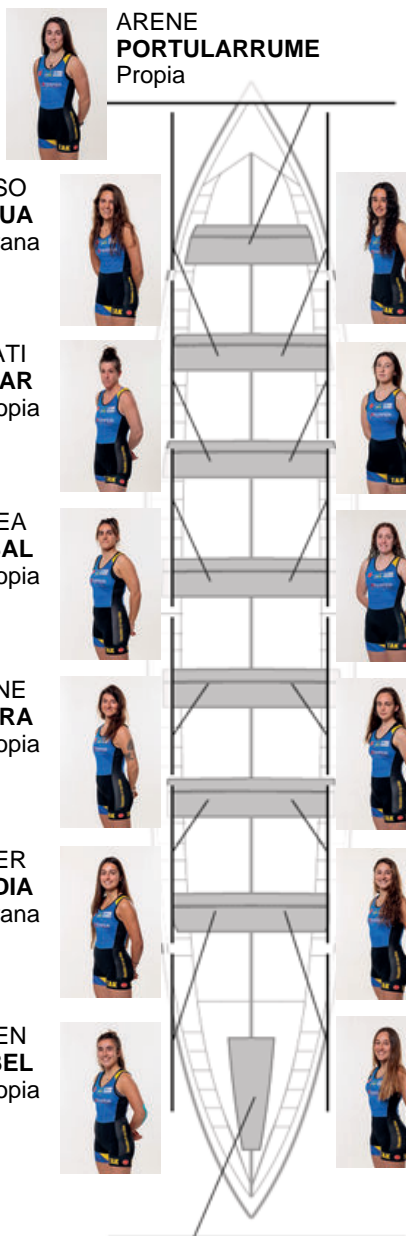

No propios: 8

	Club	Tiempo	A favor	%	Puntos
0	TOLOSALDEA ARRAUN KLUBA	00:00,00			0

Entrenador
**RAMÓN
EROSTARBE**

Delegado
**AITOR
OYARZABAL
ITURRIOZ**

Firma y sello

Suplentes

- Remera
**MAIALEN
UGALDE**
- Canterana
- Remera
**GARAZI
SOROZABAL**
- Canterana
- Remera
**GARAZI
ORMAZABAL**
- Canterana
- Remera
**AREN E
LACOSTE**
- No propia
Patrona
**MAIALEN
AMONDARAIN**
- Canterana

Canteranos:8

Propios: 1

No propios: 5

**IZARO
LESTAYO**
Capitana
No propia