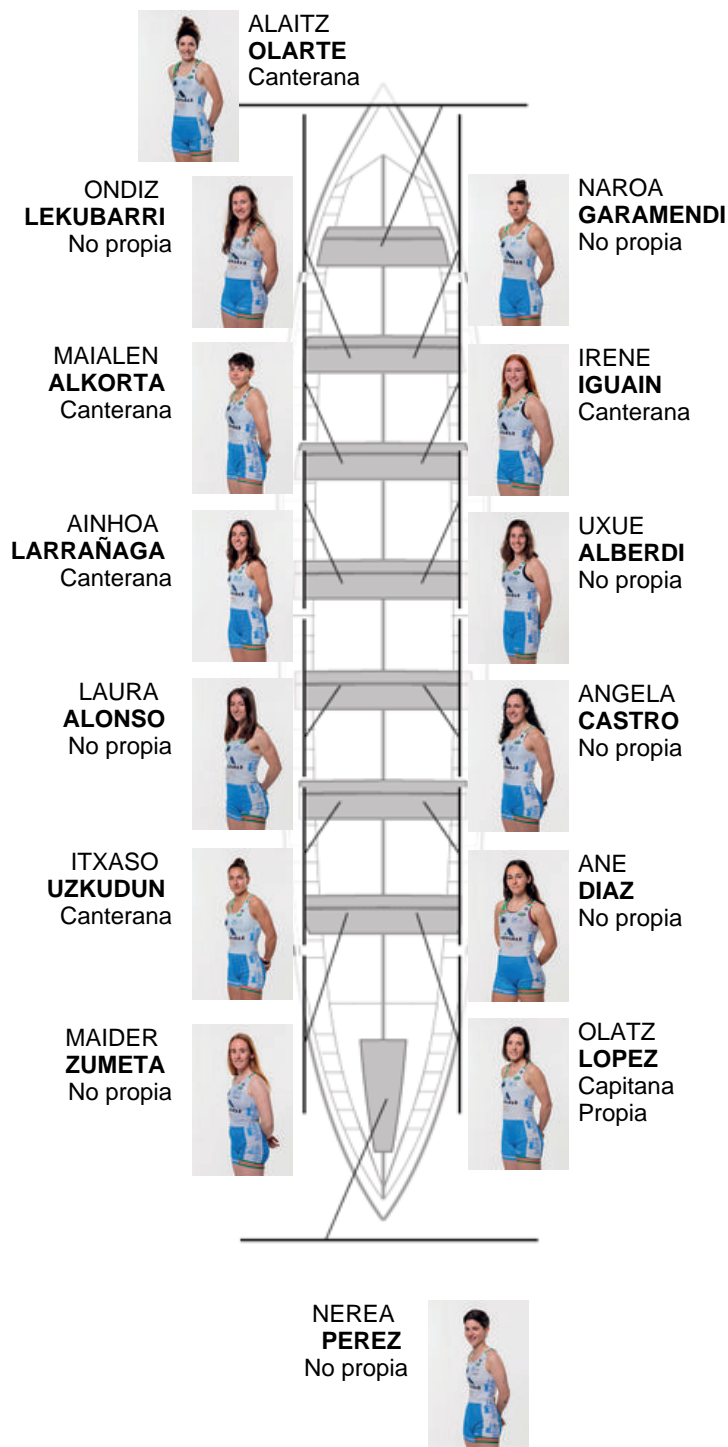

Club	Tiempo	A favor	%	Puntos
0	NORTINDAL DONOSTIARRA	00:00,00			0

Firma y sello

Suplentes

- Remera
  HAIZEA
  SAEZ
- Canterana
- Remera
  OIHANE
  LABAYEN
- Canterana
- Remera
  NAHIKARI QIAN
  ARTANO
- Canterana

Canteranos:5

Propios: 1

No propios: 8