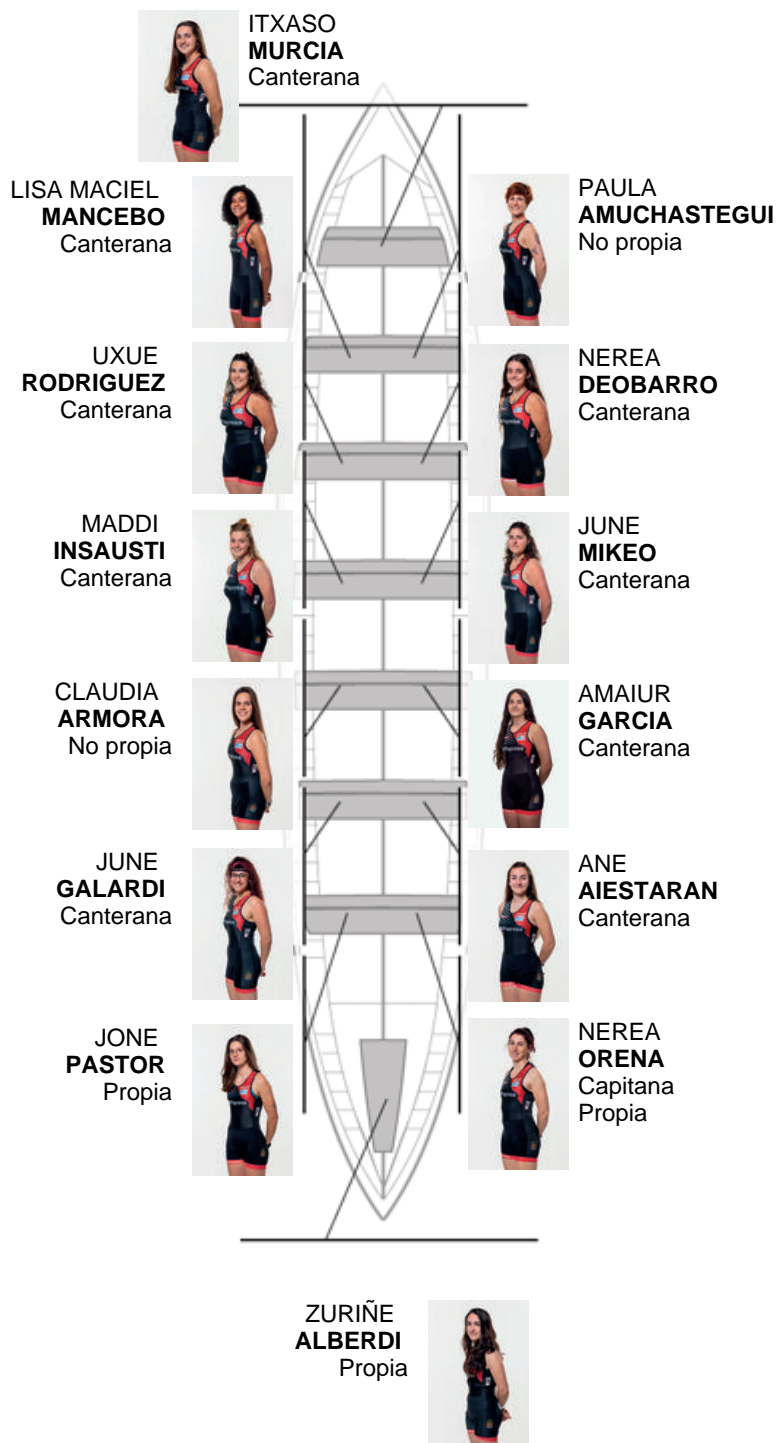

Canteranos:10

Propios: 3

No propios: 1

	Club	Tiempo	A favor	%	Puntos
0	HIBAIIKA JAMONES ANCIN	00:00,00			0

Entrenador
IÑAKI
MENDIZABAL

Delegado
KARLOS
RODRIGUEZ
TAMERON

Firma y sello

Suplentes