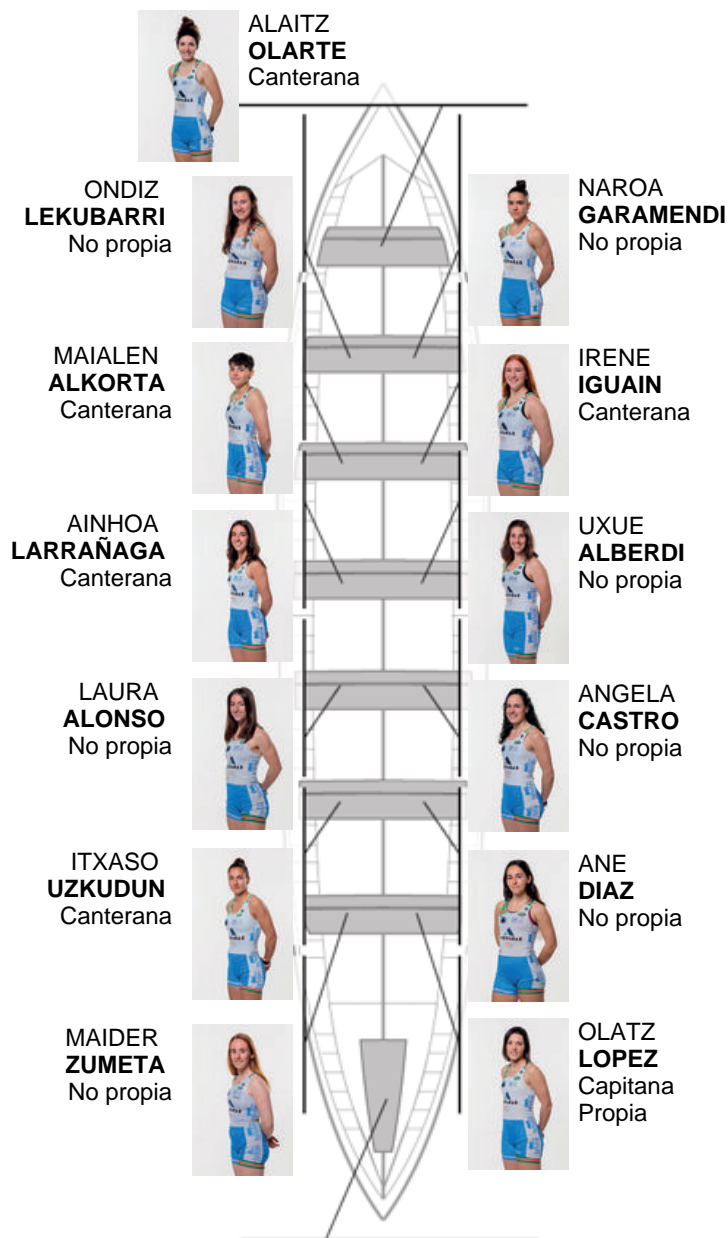

Club	Tiempo	A favor	%	Puntos
0	NORTINDAL DONOSTIARRA	00:00,00			0

Firma y sello

NEREA PEREZ
No propia

Suplentes

- Remera
  HAIZEA
  SAEZ
- Canterana
  Remera
  IRATI
  MERCADER
- Canterana
  Remera
  OIHANE
  LABAYEN
- Canterana
  Remera
  LIBE
  GOÑI
- Canterana
  Remera
  NAHIKARI QIAN
  ARTANO
- Canterana

Canteranos:5

Propios: 1

No propios: 8