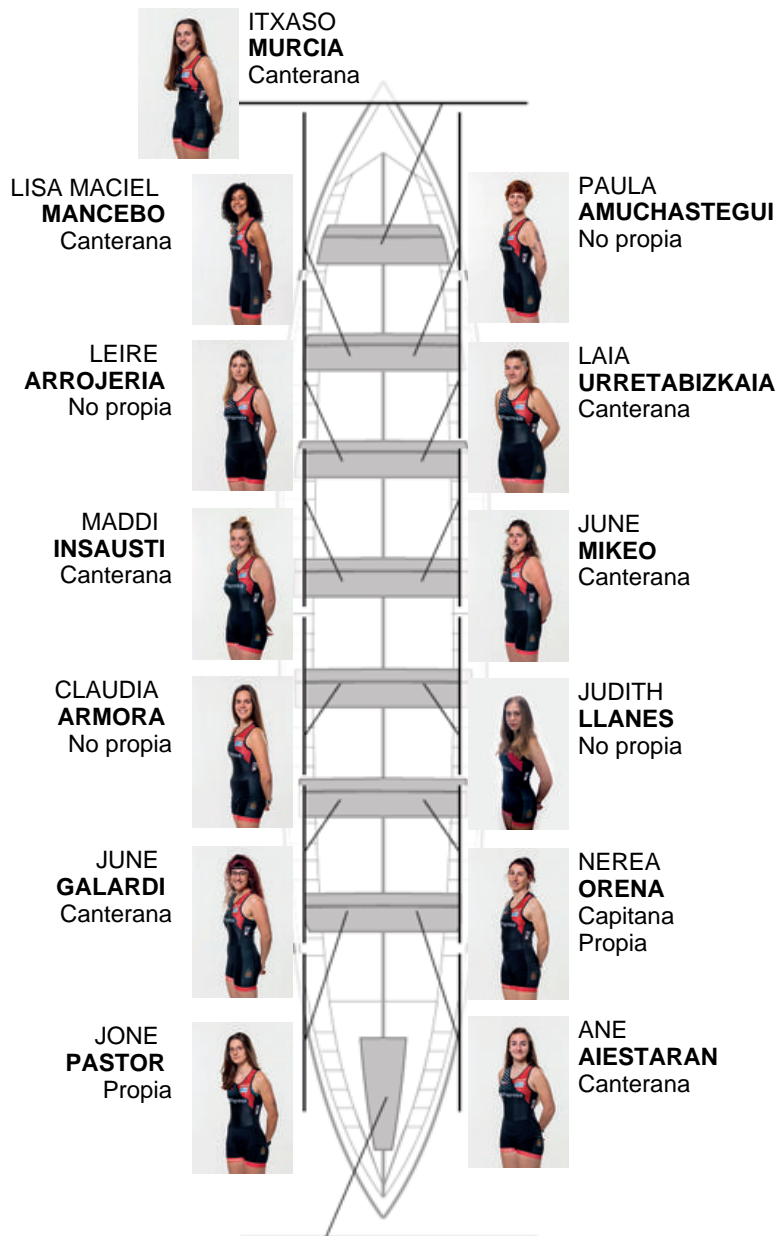

	Club	Tiempo	A favor	%	Puntos
0	HIBAICA JAMONES ANCIN	00:00,00			0

Entrenador  
**IÑAKI  
MENDIZABAL**

Delegado  
**MAIKA  
RODRIGUEZ  
TAMERON**

Firma y sello

**NATALIA TUBIO**  
No propia

**Suplentes**

-  Remera  
**UXUE RODRIGUEZ**  
Canterana
-  Remera  
**IHINTZ LARRAÑAGA**  
No propia
-  Remera  
**GOIATZ IZA**  
Canterana
-  Remera  
**AMAIUR GARCIA**  
Canterana
-  Remera  
**NEREA DEOBARRO**  
Canterana
-  Remera  
**GARAZI ARABIOTORRE**  
Propia
-  Patrona  
**ZURIÑE ALBERDI**  
Propia
-  Remera  
**NORA URBE**  
No propia

### Suplentes

Remera  
CARLA  
**ROSENDO**

No propia  
Remera  
ALMUDENA  
**OTERO**

No propia  
Remera  
LAURA  
**GONZALEZ**

Canterana  
Remera  
ATENEA  
**FONTENLA**

Canterana  
Patrona  
CARME  
**VEIGA**