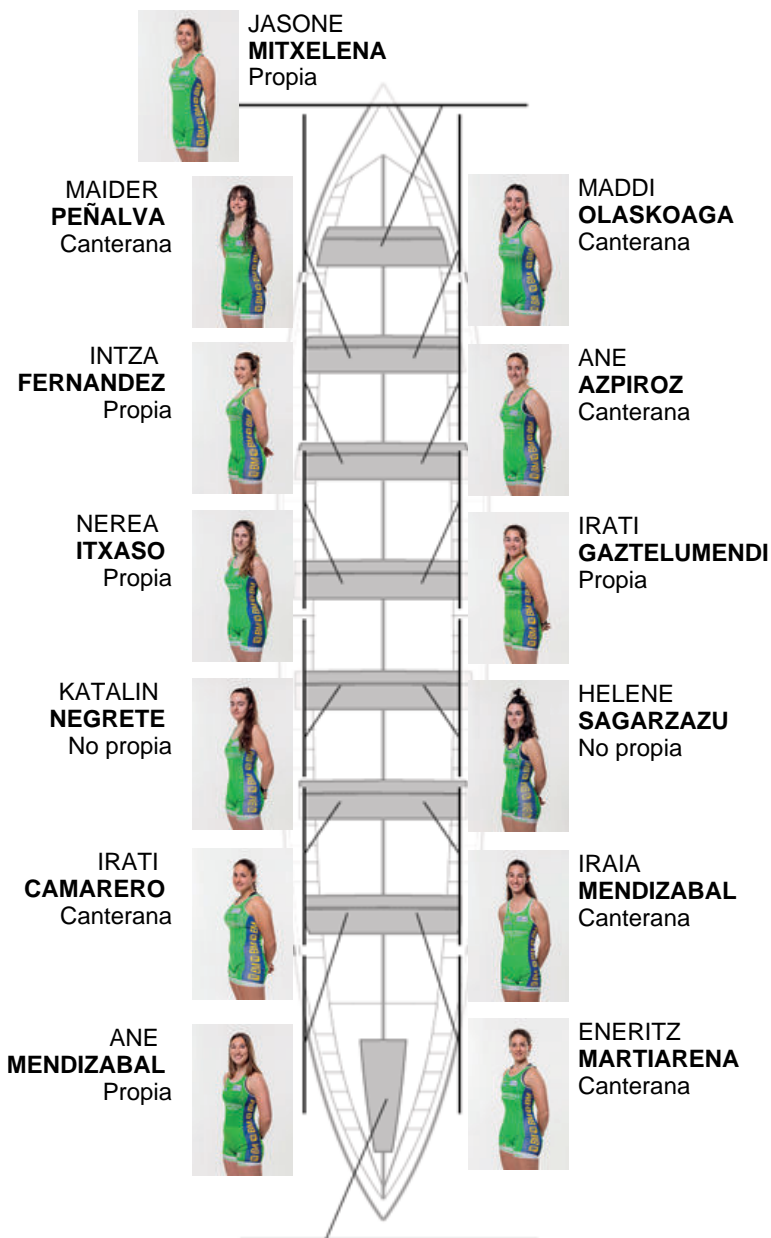

Club	Tiempo	A favor	%	Puntos
0	HONDARRIBIA BERTAKO IGOGAILUAK	00:00,00			0

Firma y sello

Suplentes

- Remera / patrona
  AMAIA OLAZABAL
- Canterana
  Remera
  MAIDER PEREZ
- Propia
  Remera
  MARTA RUIZ
- No propia

Canteranos:6

Propios: 6

No propios: 2

MIREN GARMENDIA
Capitana
Propia