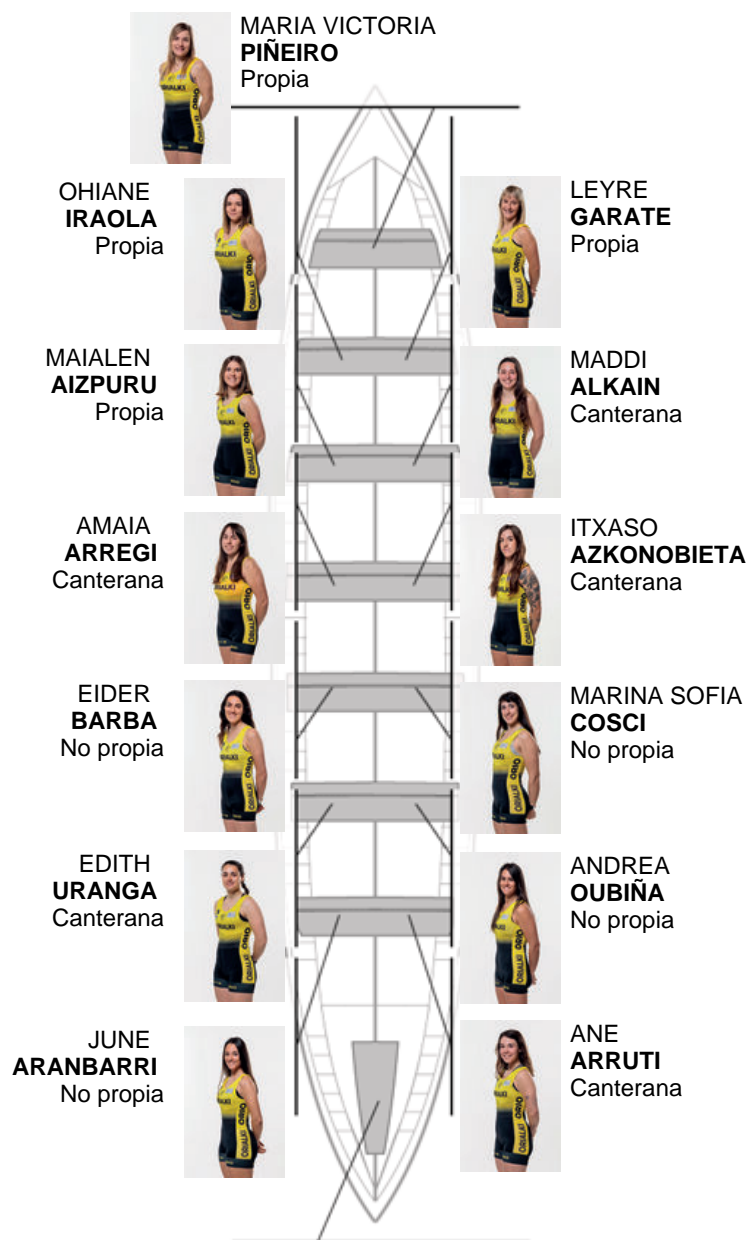

Club	Tiempo	A favor	%	Puntos
0	ORIO ORIALKI	00:00,00			0

Firma y sello

NADETH AGIRRE
Capitana
Canterana

Suplentes

- Remera
  NAHIA BADIOLA
- No propia
- Remera
  ALAINE BEREZIARTUA
- No propia
- Remera
  AINHOA ETCHENIQUE
- No propia
- Remera
  HELENA MERINO
- No propia
- Remera
  NAGORE URDAPILLETA
- No propia
- Remera
  UXUE URRRA
- No propia
- Remera
  NOA VIAÑO
- No propia

Canteranos:6

Propios: 4

No propios: 4