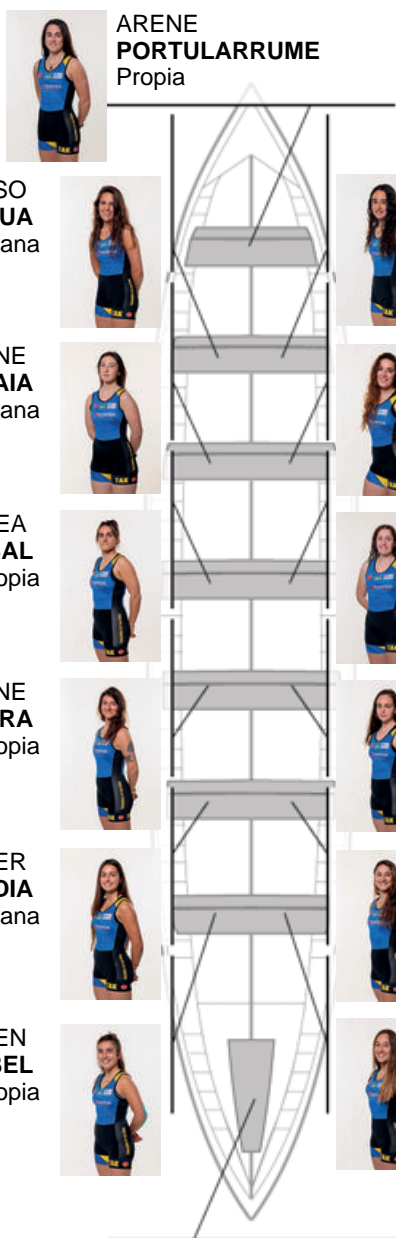

**Canteranos: 8**

**Propios: 4**

**No propios: 2**

ESTELA  
CALO  
Canterana

	Club	Tiempo	A favor	%	Puntos
0	TOLOSALDEA ARRAUN KLUBA	00:00,00			0

Entrenador  
**RAMÓN  
EROSTARBE**

Delegado  
**AITOR  
OYARZABAL  
ITURRIOZ**

Firma y sello

ARENE  
**PORTULARRUME**  
Propia

ITSASO  
**AIZPURUA**  
Canterana

ANE  
**ZELAIA**  
Canterana

NEREA  
**AGIRREZABAL**  
No propia

IRENE  
**SIERRA**  
No propia

EIDER  
**ZUBELDIA**  
Canterana

MALEN  
**ESKITXABEL**  
No propia

NAROA  
**LEONET**  
Canterana

ARENE  
**LACOSTE**  
No propia

ANE  
**EGUES**  
Canterana

MADDI  
**URDAPILLETA**  
Canterana

NAROA  
**BECERRIL**  
Canterana

UXUE  
**ZURIARRAIN**  
Canterana

IZARO  
**LESTAYO**  
Capitana  
No propia