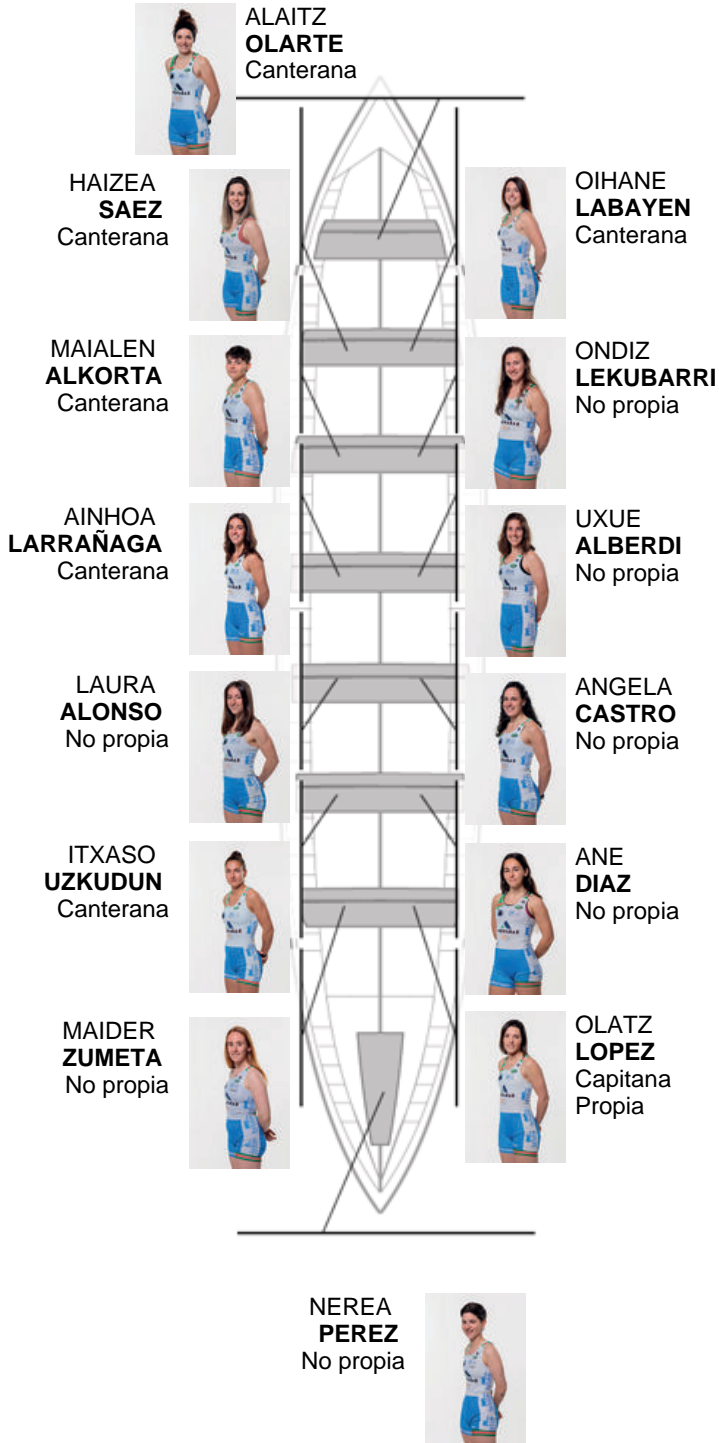

Club	Tiempo	A favor	%	Puntos
0	NORTINDAL DONOSTIARRA	00:00,00			0

Firma y sello

Suplentes

- Remera
  NAHIKARI QIAN ARTANO
  Canterana
- Remera
  NAROA GARAMENDI
  No propia
- Remera
  LIBE GOÑI
  Canterana
- Remera
  IRENE IGUAIN
  Canterana
- Remera
  IRATI MERCADER
  Canterana

Canteranos: 6

Propios: 1

No propios: 7