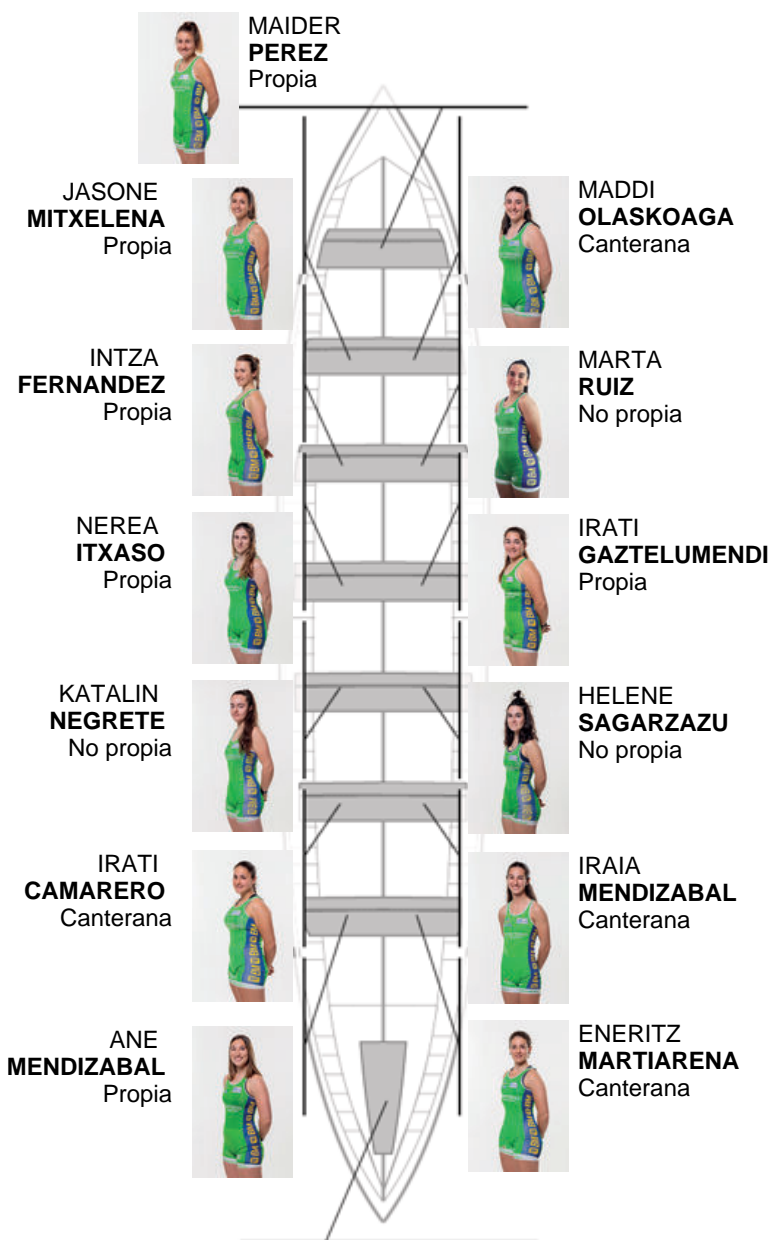

Canterana
Canteranos: 8

Propios: 3

No propios: 3

ZURIÑE
ALBERDI
Propia

	Club	Tiempo	A favor	%	Puntos
0	HONDARRIBIA BERTAKO IGOGAILUAK	00:00,00			0

Entrenador
**IKER
CORTES**

Delegado
**FRANTXIS
GONZALEZ-
ETXABARRI**

Firma y sello

Suplentes

Remera
**ANE
AZPIROZ**

Canterana
Remera / patrona
**AMAIA
OLAZABAL**

Canterana
Remera
**MAIDER
PEÑALVA**

Canterana

Canteranos:4

Propios: 7