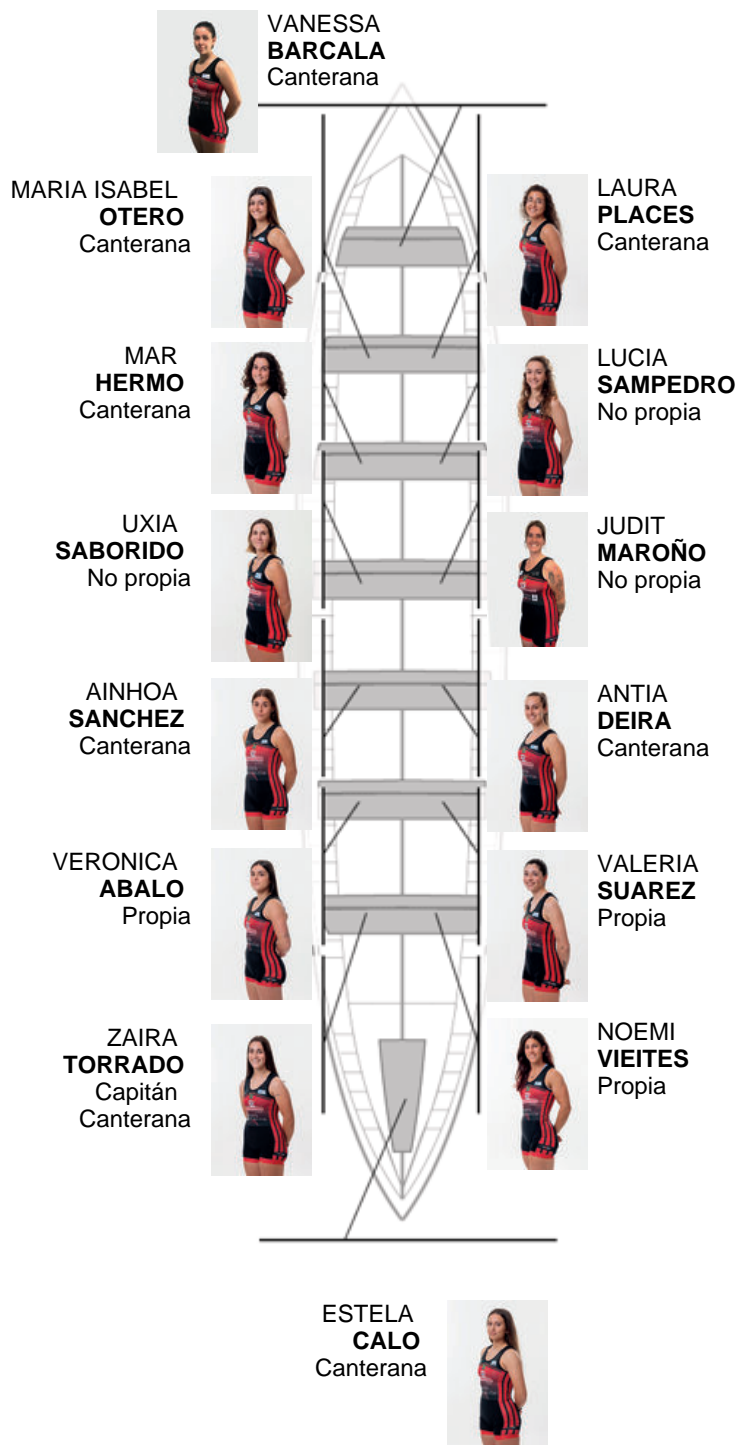

Suplentes

Remera / patrona
NICOLE
MAROÑO

No propia
Remera
NURIA
TUBIO

Canterana
Remera
ANA BELÉN
YÁÑEZ
Canterana

Canteranos:8

Propios: 3

No propios: 3

	Club	Tiempo	A favor	%	Puntos
0	NORTINDAL DONOSTIARRA	00:00,00			0