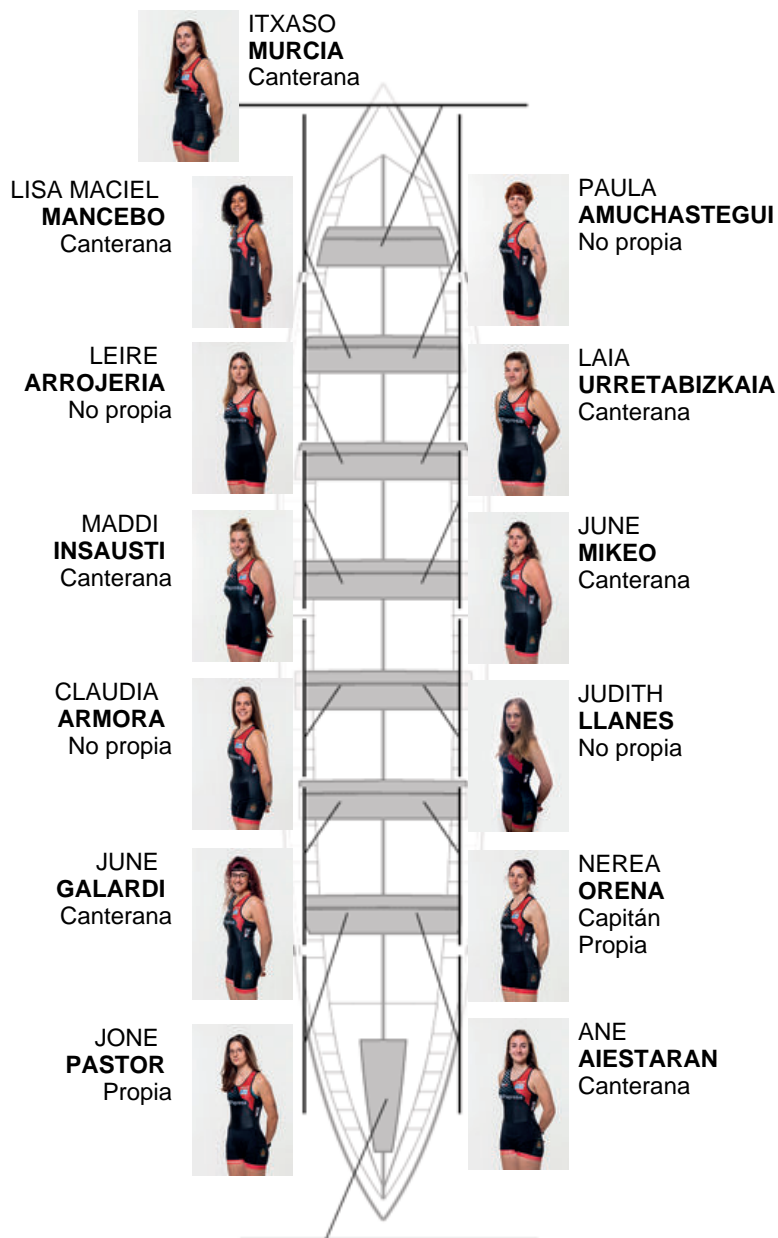

Club	Tiempo	A favor	%	Puntos
0	HIBAIIKA JAMONES ANCIN	00:00,00			0

Entrenador
IÑAKI
MENDIZABAL

Delegado
MAIKA
RODRIGUEZ
TAMERON

Firma y sello

Suplentes

- Patrona
  ZURIÑE
  ALBERDI
- Propia
- Remera
   GARAZI
  ARABIOTORRE
- Propia
- Remera
   NEREA
  DEOBARRO
- Canterana
- Remera
   AMAIUR
  GARCIA
- Canterana
- Remera
   GOIATZ
  IZA
- Canterana
- Remera
   IHINTZ
  LARRAÑAGA
- No propia
- Remera
   UXUE
  RODRIGUEZ
- Canterana
- Remera
   NORA
  URBE

No propia
Canteranos: 7

Propios: 2

No propios: 5

NATALIA
TUBIO
No propia