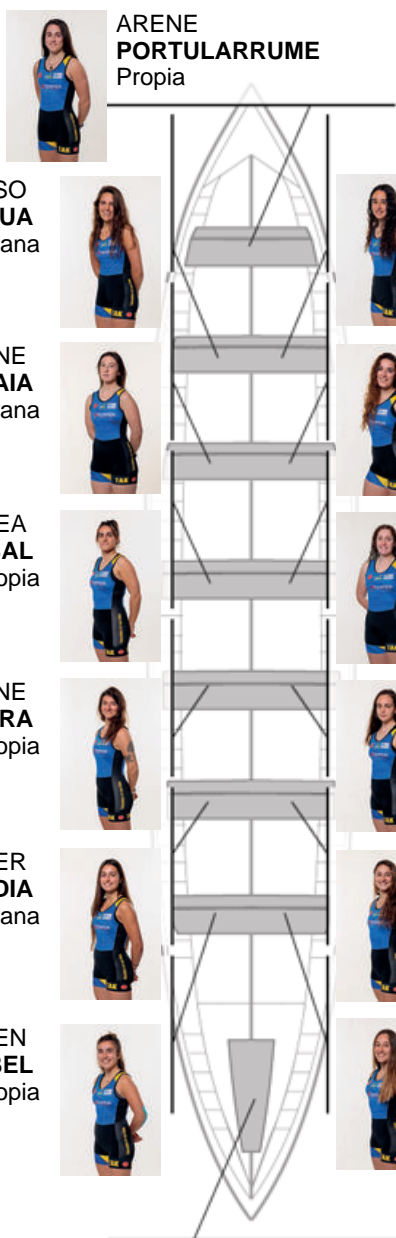

Club	Tiempo	A favor	%	Puntos
0	TOLOSALDEA ARRAUN KLUBA	00:00,00			0

Firma y sello

Suplentes

- Patrona
  MAIALEN AMONDARAIN
- Canterana
  Remera
  GARAZI ORMAZABAL
- Canterana
  Remera
  IRATI SALAZAR
- No propia
  Remera
  GARAZI SOROZABAL
- Canterana
  Remera
  MAIALEN UGALDE

Canteranos:8

Propios: 1

No propios: 5

IZARO LESTAYO
Capitán
No propia