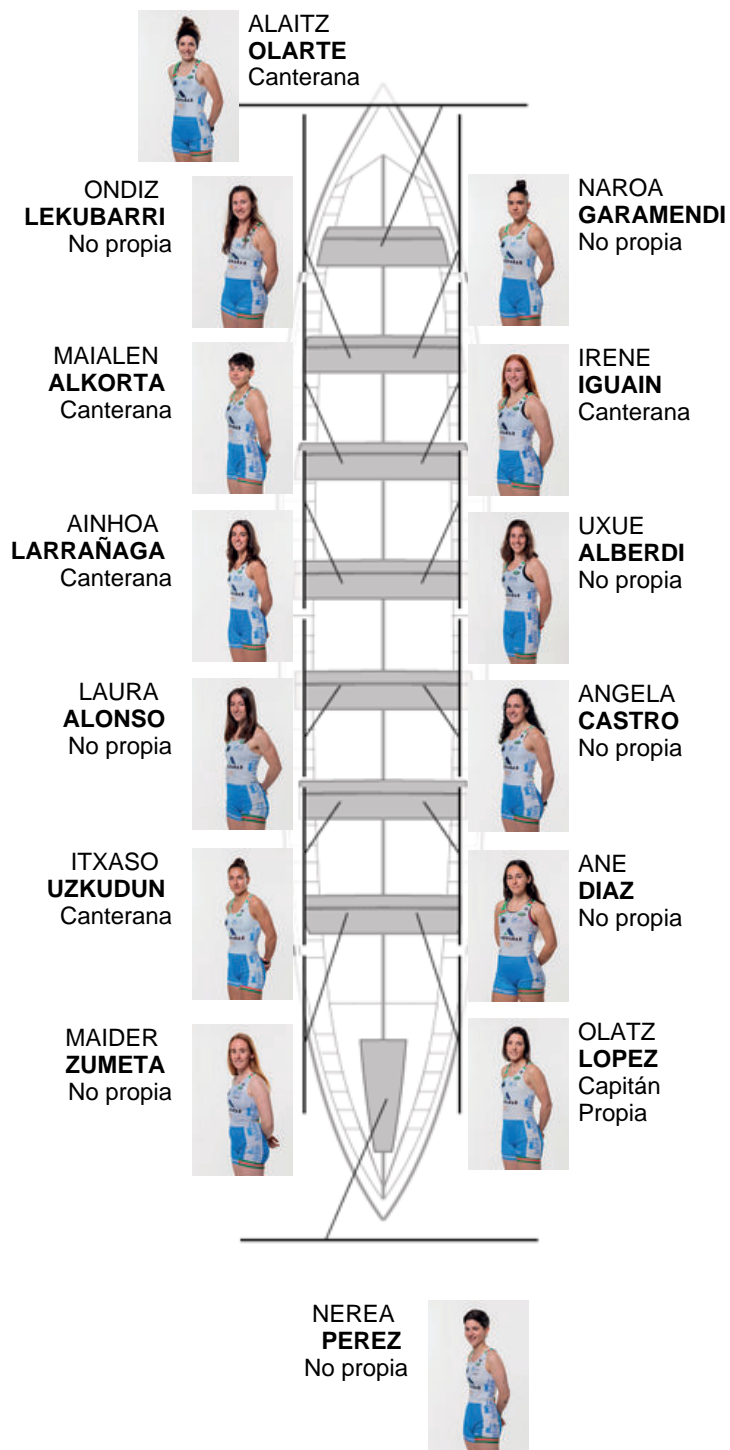

Club	Tiempo	A favor	%	Puntos
0	NORTINDAL DONOSTIARRA	00:00,00			0

Firma y sello

Suplentes

- Remera
  **NAHIKARI QIAN
  ARTANO**
- Canterana
  Remera
  **LIBE
  GOÑI**
- Canterana
  Remera
  **OIHANE
  LABAYEN**
- Canterana
  Remera
  **IRATI
  MERCADER**
- Canterana
  Remera
  **HAIZEA
  SAEZ**

Canteranos:5

Propios: 1

No propios: 8