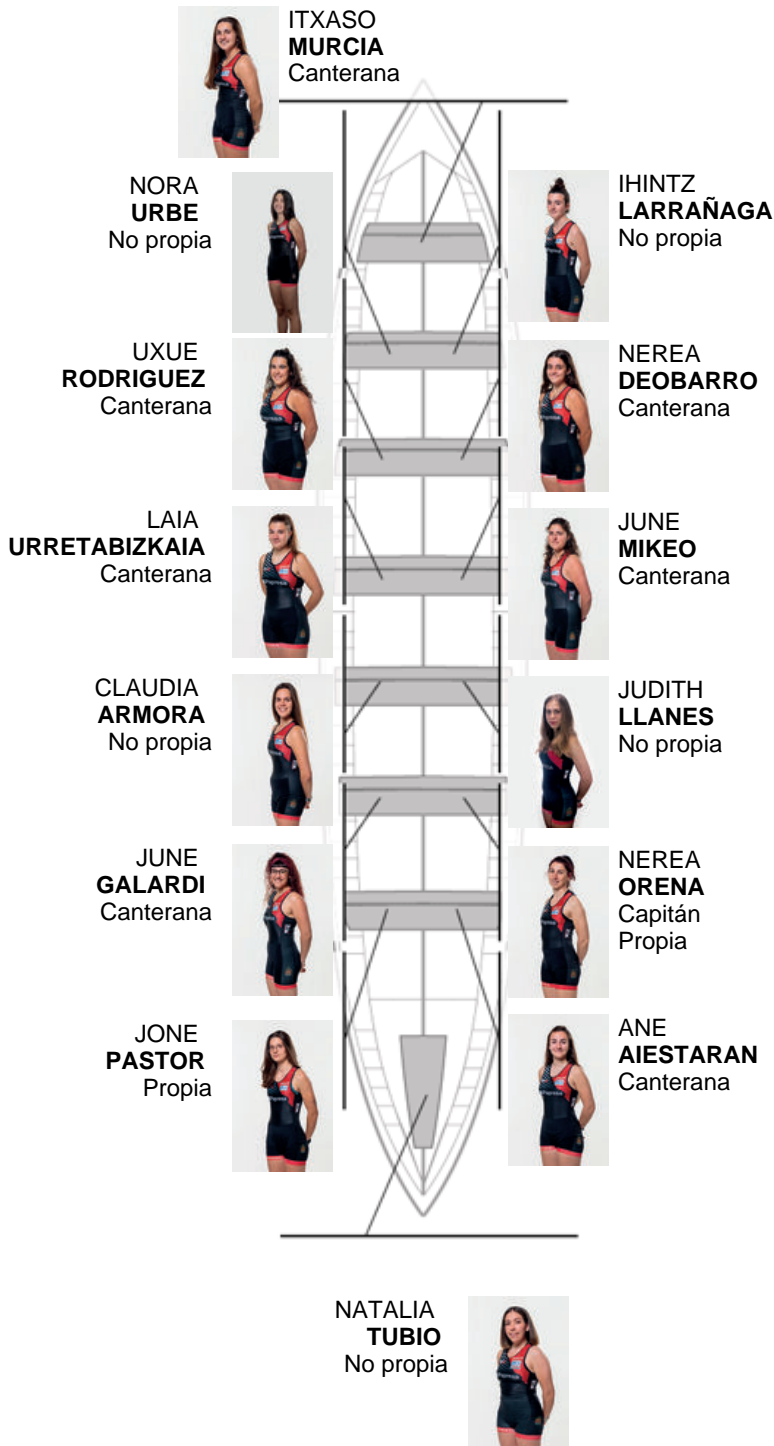

Canteranos:5

Propios: 7

No propios: 2

	Club	Tiempo	A favor	%	Puntos
0	HIBAIIKA JAMONES ANCIN	00:00,00			0

Entrenador
IÑAKI
MENDIZABAL

Delegado
MAIKA
RODRIGUEZ
TAMERON

Firma y sello

Suplentes