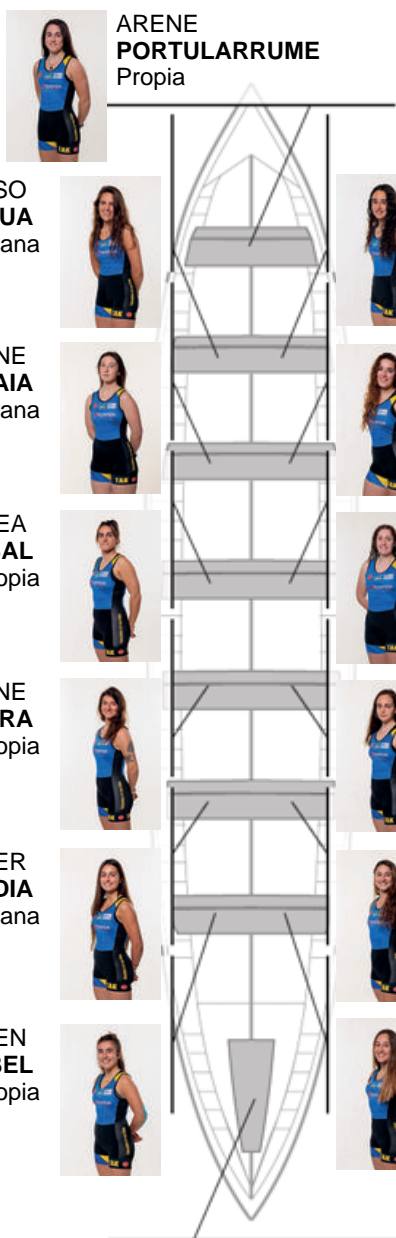

Canterana

Remera / patrona
**JOANA
HALSOUET**

No propia

Remera
**BEATRIZ
PIÑEIRO**

No propia

**ANDREA
ASTUDILLO**
Propia

Canteranos:3

Propios: 5

No propios: 6

	Club	Tiempo	A favor	%	Puntos
0	TOLOSALDEA ARRAUN KLUBA	00:00,00			0

Entrenador
**RAMÓN
EROSTARBE**

Delegado
**AITOR
OYARZABAL
ITURRIOZ**

Firma y sello

Suplentes

Remera
**MAIALEN
UGALDE**

Canterana
Remera
**GARAZI
SOROZABAL**

Delegado
AGUSTIN
ETXEBESTE
SORAZABAL

Firma y sello

NEREA
PEREZ
No propia

Suplentes

-  Remera
NAHIKARI QIAN
ARTANO
Canterana
-  Remera
NAROA
GARAMENDI
No propia
-  Remera
LIBE
GOÑI
Canterana
-  Remera
IRENE
IGUAIN
Canterana
-  Remera
IRATI
MERCADER
Canterana