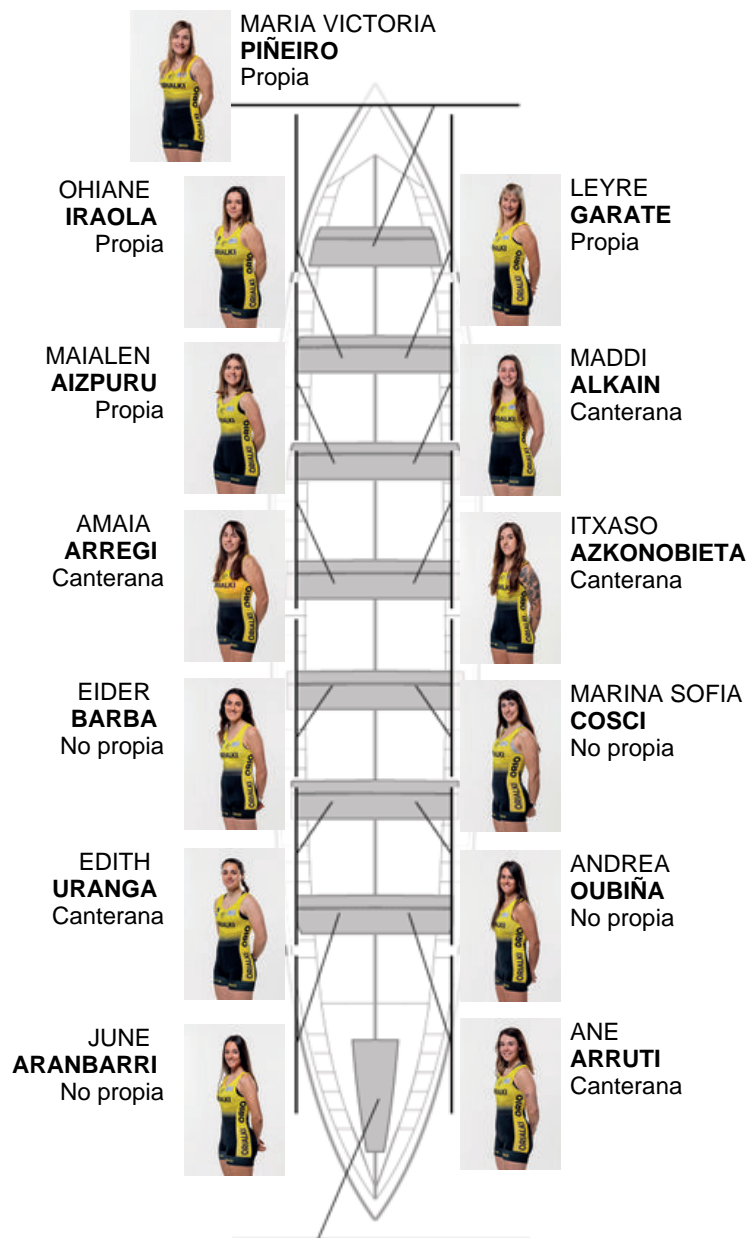

Canteranos:8

Propios: 4

No propios: 2

ESTELA
CALO
Canterana

	Club	Tiempo	A favor	%	Puntos
0	ORIO ORIALKI	00:00,00			0

Entrenador
**FRANCISCO
FRANCES**

Delegado
IOSU
ESNAOLA ATXEGA

Firma y sello

Suplentes

Remera
NAHIA
BADIOLA

No propia
Remera
ALAINE
BEREZIARTUA

No propia
Remera
AINHOA
ETCHENIQUE

No propia
Remera
HELENA
MERINO

No propia
Remera
MIREIA
URANGA

Canterana
Remera
NAGORE
URDAPILLETA

No propia
Remera
UXUE
URRIA