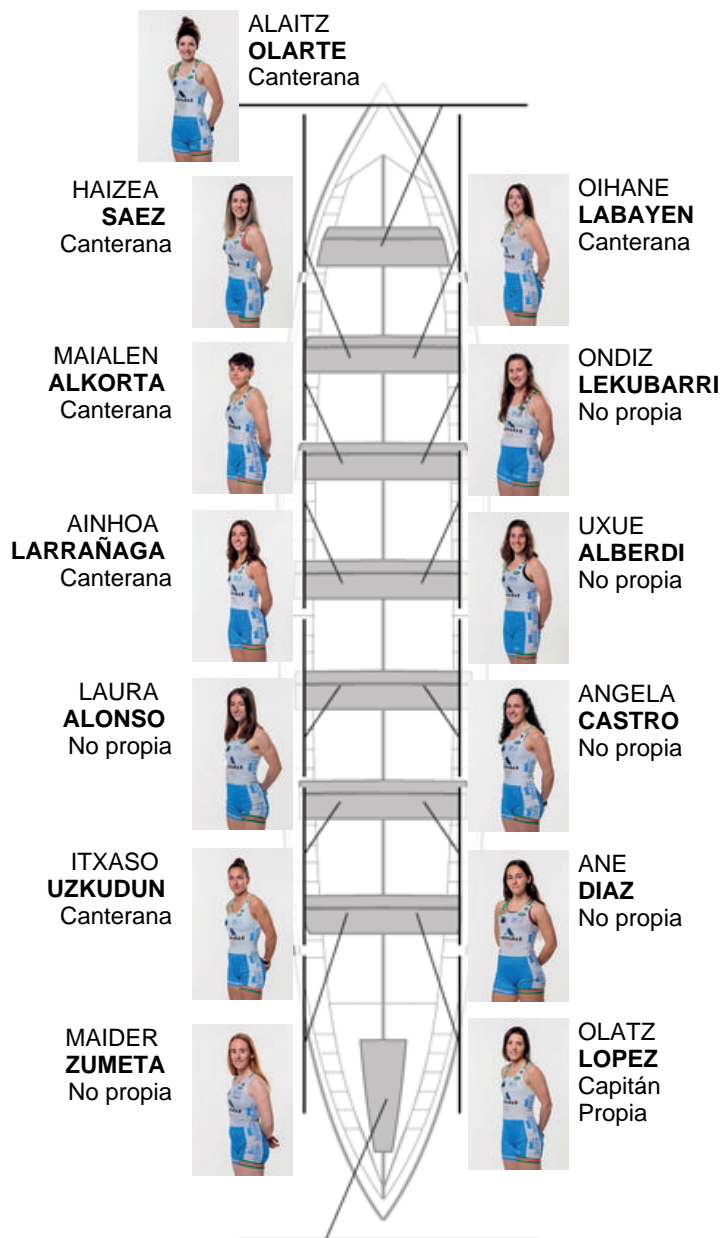

Club	Tiempo	A favor	%	Puntos
0	NORTINDAL DONOSTIARRA	00:00,00			0

Firma y sello

NEREA
PEREZ
No propia

Suplentes

- Remera
  NAHIKARI QIAN
  ARTANO
  Canterana
- Remera
  NAROA
  GARAMENDI
  No propia
- Remera
  LIBE
  GOÑI
  Canterana
- Remera
  IRENE
  IGUAIN
  Canterana
- Remera
  IRATI
  MERCADER
  Canterana

Canteranos:6

Propios: 1

No propios: 7