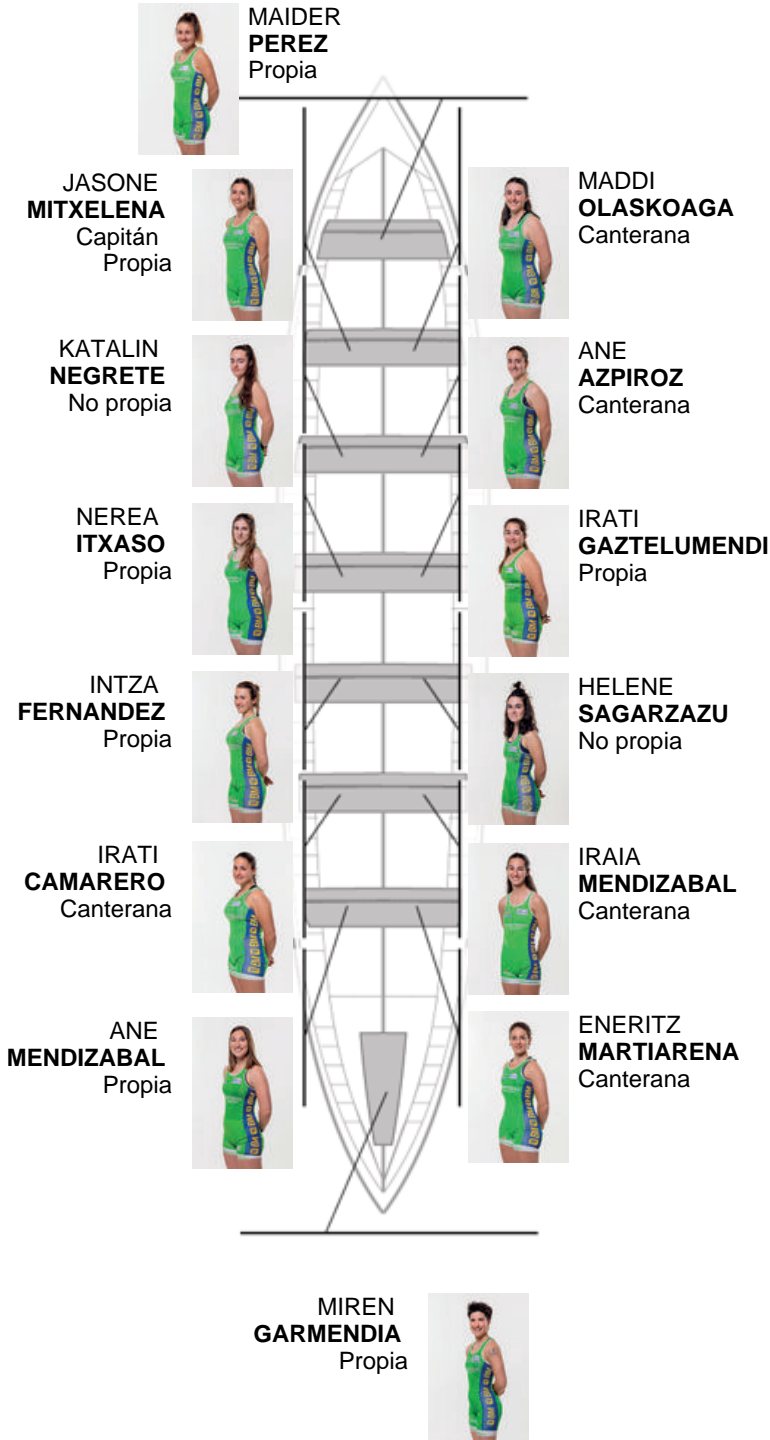

Club	Tiempo	A favor	%	Puntos
0	HONDARRIBIA BERTAKO IGOGAILUAK	00:00,00			0

Firma y sello

Suplentes

No propia

Canteranos:5

Propios: 7

No propios: 2