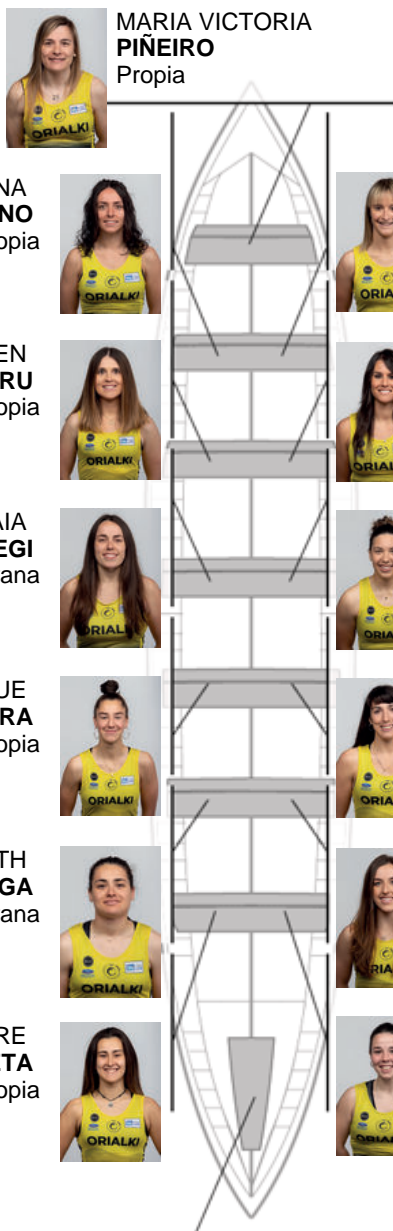

17-07-2022 / II. Bandera Edinor - Puntuable

	Club	Tiempo	A favor	%	Puntos
0	ORIO ORIALKI	00:00,00			0

Entrenador
FRANCISCO
FRANCES

Delegado
IOSU
ESNAOLA ATXEGA

Firma y sello

Suplentes

Remera
MIREIA
URANGA

Canterana

Remera
OHIANE
IRAOLA

Propia

Remera
TAYDE
GOMEZ DE SEGURA

Canterana

Remera
EIDER
BARBA

No propia

Remera
JUNE
ARANBARRI

No propia

Remera
MADDI
ALKAIN

Canterana

Remera
NOA
VIAÑO

No propia

Canteranos:5

Propios: 3

No propios: 6

NADETH
AGIRRE
Capitán
Canterana