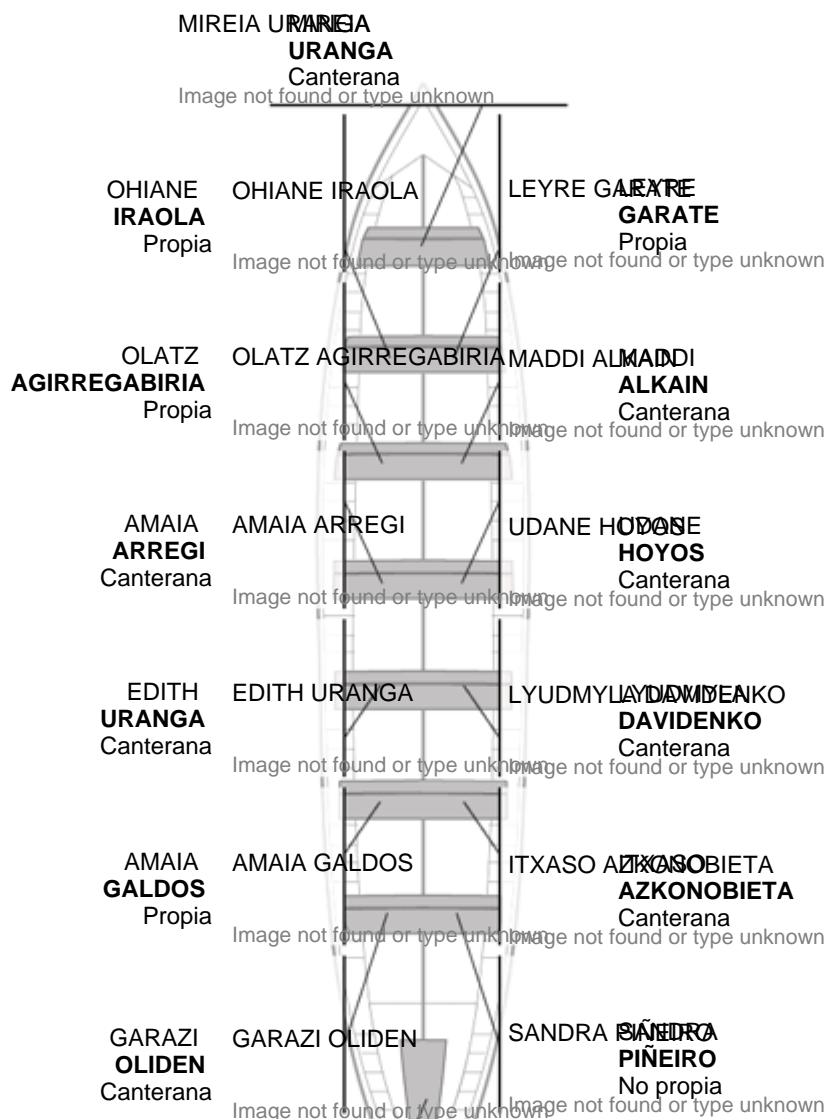

Club	Tiempo	A favor	%	Puntos
1	ORIO ORIALKI	10:49,66		100.00%	4

Entrenador
SANTI
ZABALETA

Delegado
Rafael
Gonzalez de Txabarri
Exposito Firma y sello

Suplentes

- Remera / patrona
- SARAI IDIGORAS
  IDIGORAS
  Image not found or type unknown
  Canterana
- Remera
- TAYDE GOMEZ DE SEGURA
  GOMEZ DE SEGURA
  Image not found or type unknown
  Canterana
- Remera
- INTZA ERKIZIA
  ERKIZIA
  Image not found or type unknown
  Canterana
- Remera
- ANE ARRUTI
  ARRUTI
  Image not found or type unknown
  Canterana
- Remera
- MAIALE AIZPURU
  AIZPURU
  Image not found or type unknown
  Propia
- Remera
- JENNIFER RODRIGUEZ
  RODRIGUEZ
  Image not found or type unknown
  Canterana

Canteranos: 9

Propios: 4

No propios: 1

NADETH AGIRRE
AGIRRE
Capitán
Canterana
Image not found or type unknown