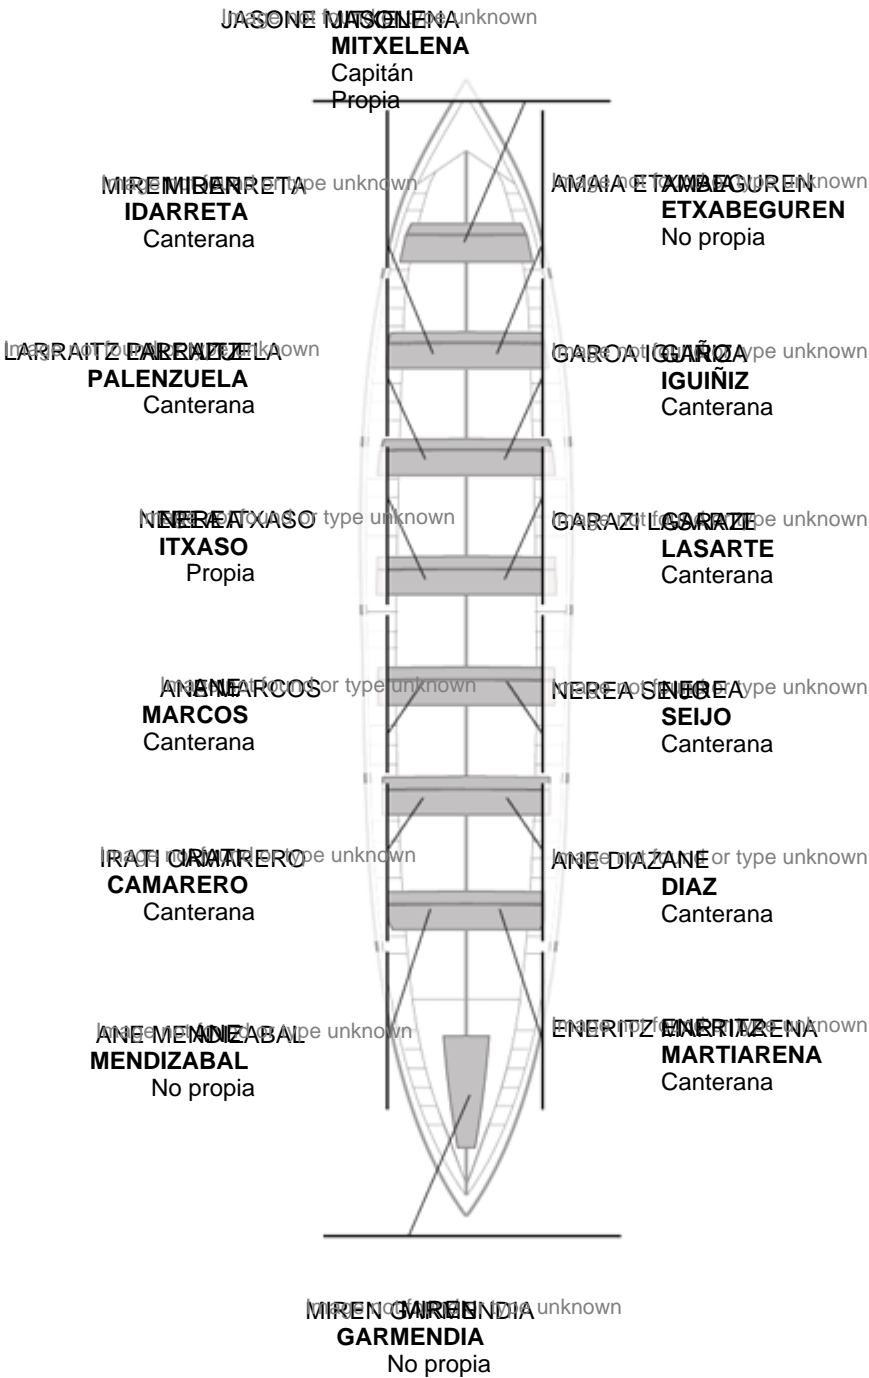

Club	Tiempo	A favor	%	Puntos
4	HONDARRIBIA BERTAKO IGOGAILUAK	11:01,04	00:11.38	101.75%	1

Entrenador
**IKER
CORTES**

Delegado
**FRANTXIS
GONZALEZ-
ETXABARRI**

Firma y sello

Suplentes

- **ANIA PEREZ** Remera type unknown
  PEREZ
  Canterana
- **MAIDER PEÑALBA** Remera type unknown
  MAIDER
  PEÑALBA
  Canterana
- **AMAIA OLAZABAL** type unknown
  OLAZABAL
  Canterana
- **MADDI IRIDOI** Remera type unknown
  MADDI
  IRIDOI
  Canterana
- **IRATI GAZTELUMENDI** Remera type unknown
  IRATI
  GAZTELUMENDI
  No propia
- **INTZA FERNANDEZ** Remera type unknown
  INTZA
  FERNANDEZ
  Propia
- **ANE BAYO** Remera type unknown
  ANE
  BAYO
  Canterana

Canteranos:9

Propios: 2

No propios: 3