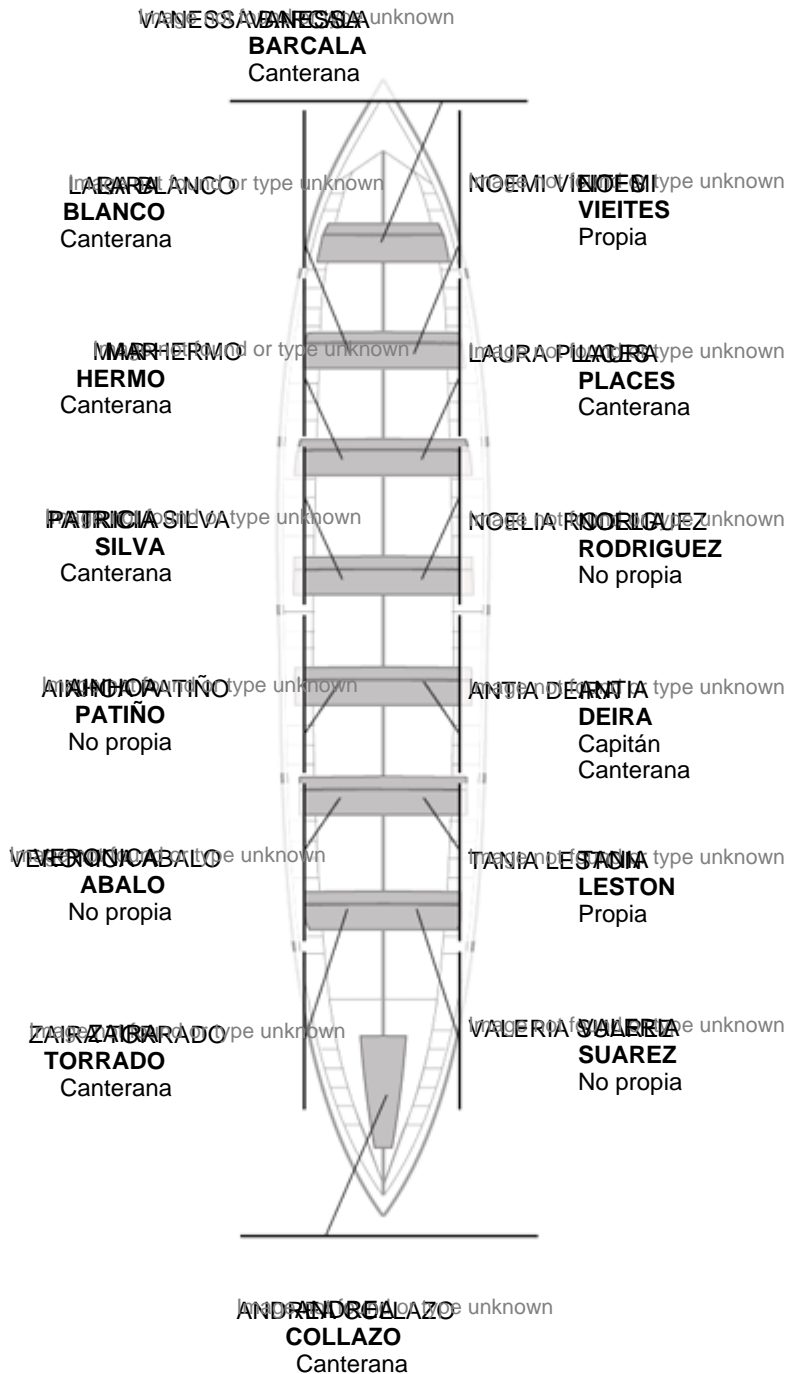

20-09-2020 / **Playoff 2 - Play-off**

	Club	Tiempo	A favor	%	Puntos
0	CABO	00:00,00			0

Entrenador
JAVIER LAGO MUÑIZ

Delegado
JOSE MARIO VIDAL GOMEZ

Firma y sello

CABO not found or type unknown

Suplentes

- NOELIA DIESTE**
Remero
Canterana
- CARLA MARIA RODRIGUEZ**
Remero
Canterana
- IRIA ROMERO**
Remero
Canterana
- AINHOA SANCHEZ**
Remero
Canterana