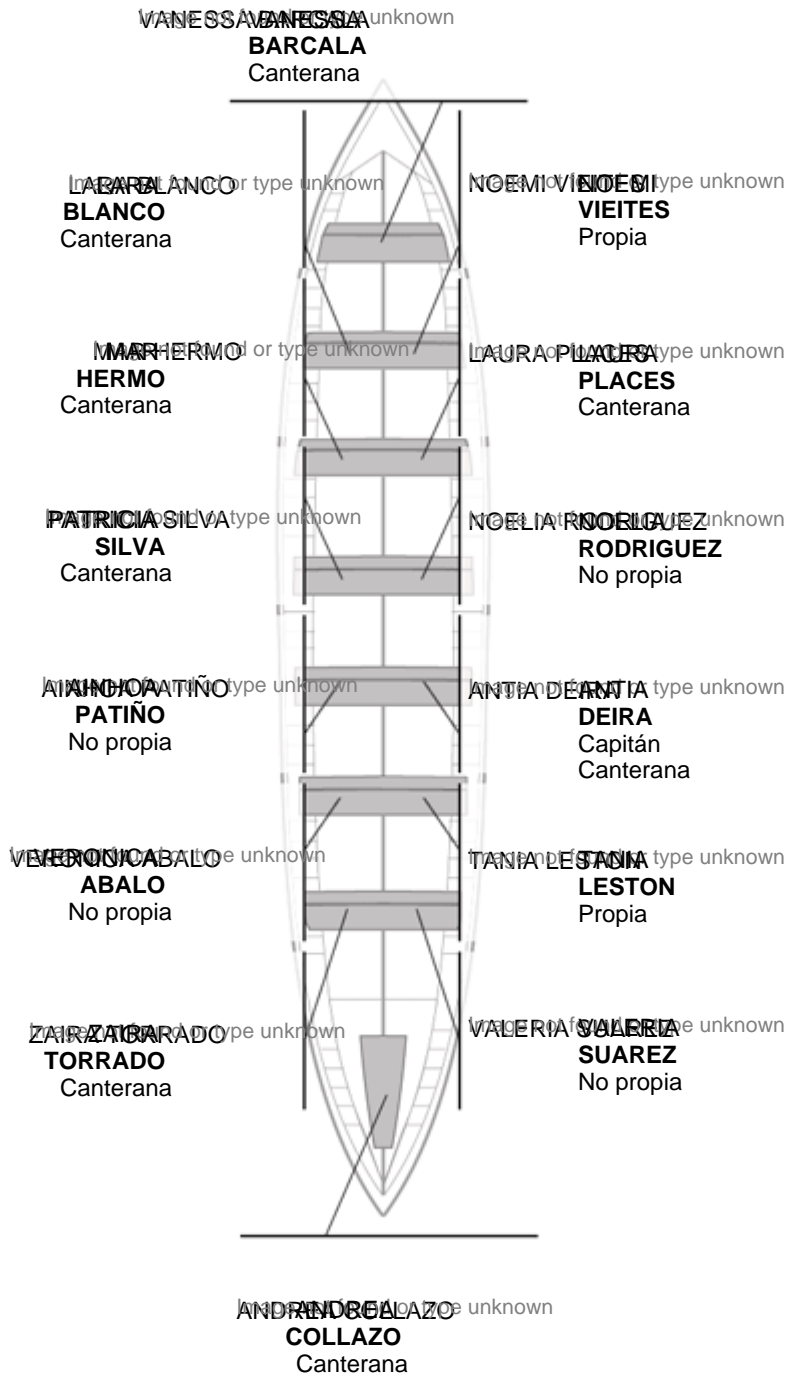

	<b>Club</b>	<b>Tiempo</b>	<b>A favor</b>	<b>%</b>	<b>Puntos</b>
0	CABO	00:00,00			0

Entrenador  
**JAVIER LAGO MUÑIZ**

Delegado  
**JOSE MARIO VIDAL GOMEZ**

Firma y sello

CABO not found or type unknown

**Suplentes**