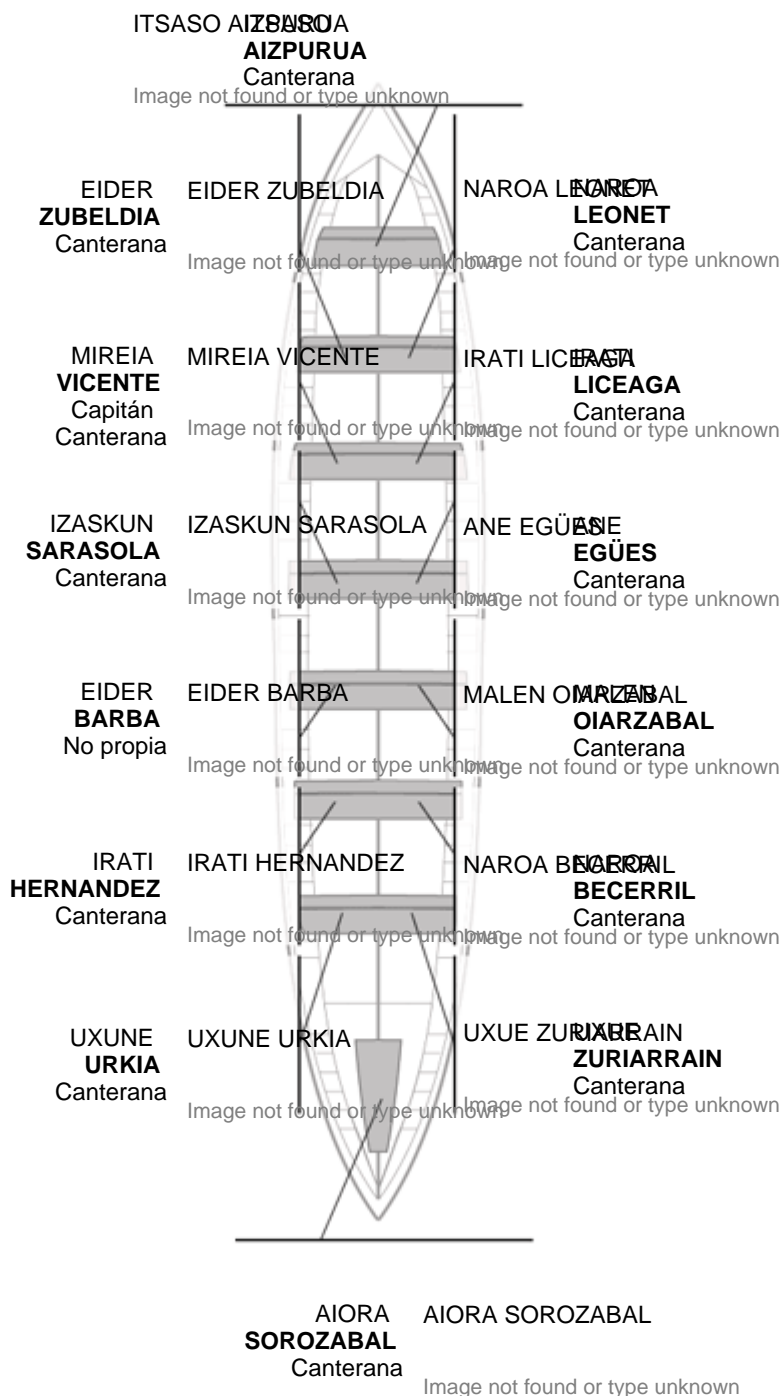

Entrenador  
**FRANCISCO  
FRANCES  
IRASTORZA**

Delegado  
**AITOR  
OIZARZABAL  
ITURRIOZ**

Firma y sello

TOLOSALDEA

Image not found or type unknown

**Suplentes**

- Remera
- ITXASO ARANBURU** (Image not found or type unknown)
- No propia
- Remera
- ANE CELAYA** (Image not found or type unknown)
- Canterana
- Remera
- LAIENE IZAGIRRE** (Image not found or type unknown)
- Canterana
- Remera
- ARENE PORTULARRUME** (Image not found or type unknown)
- No propia
- Remera
- ESTIBAL SEGUROLA** (Image not found or type unknown)
- No propia
- Remera
- MADDI URDAPILLETA** (Image not found or type unknown)
- Canterana
- Remera
- ANDREA ZUMETA** (Image not found or type unknown)
- Canterana