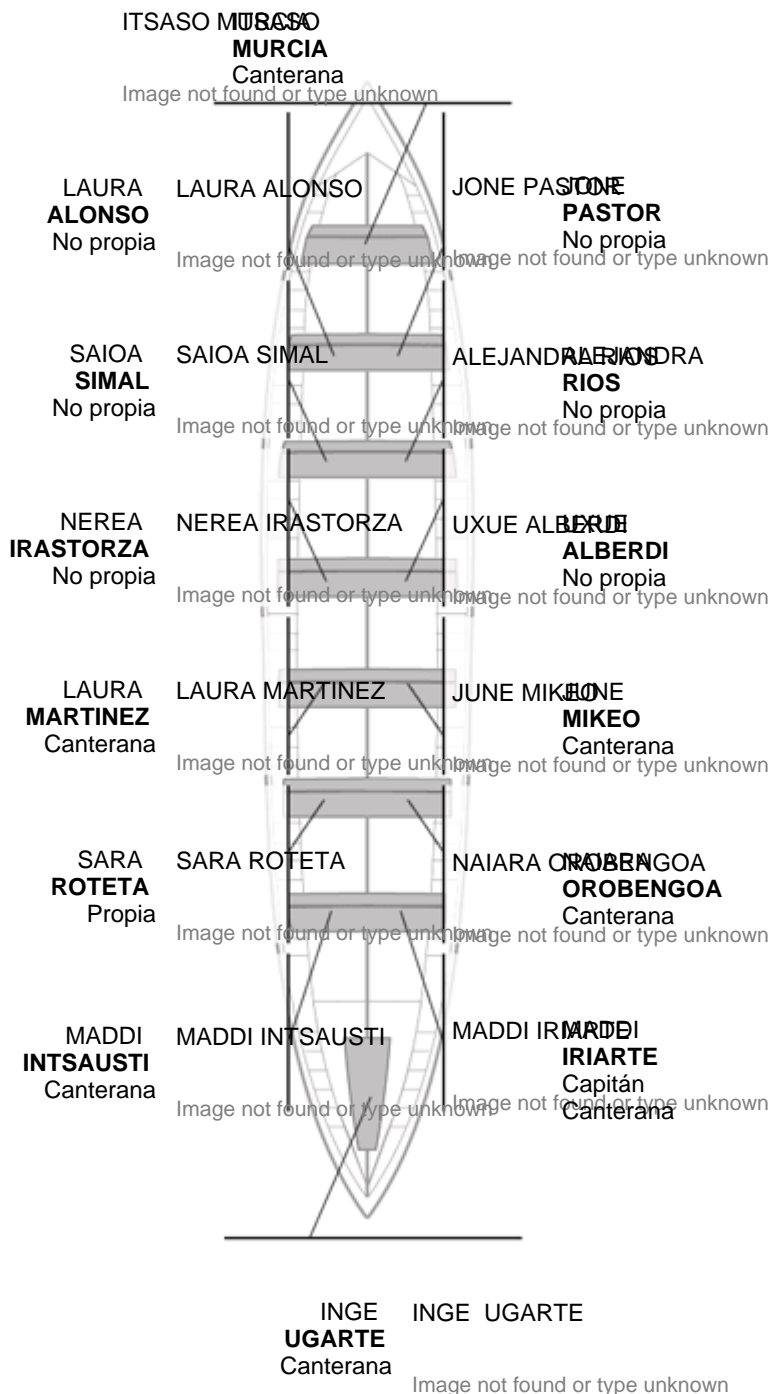

Club	Tiempo	A favor	%	Puntos
0	HIBAIIKA JAMONES ANCIN	00:00,00			0

Entrenador
AMAYA
GEZALA ORTIZ

Delegado
MAIIKA
RODRIGUEZ
TAMERON

Firma y sello

Suplentes

- Patrona
  ZURINE ALBERDI
  Image not found or type unknown
- Propia
- Remera
  GARAZA ARABIOTORRE
  Image not found or type unknown
- Canterana
- Remera
  LISA MANCEBO
  Image not found or type unknown
- Canterana
- Remera
  UXUE RODRIGUEZ
  Image not found or type unknown
- Canterana
- Remera
  UXUE URRA
  Image not found or type unknown
- No propia
- Remera
  LAIA URRETABIZKAIA
  Image not found or type unknown
- Canterana

Canteranos: 7

Propios: 1

No propios: 6