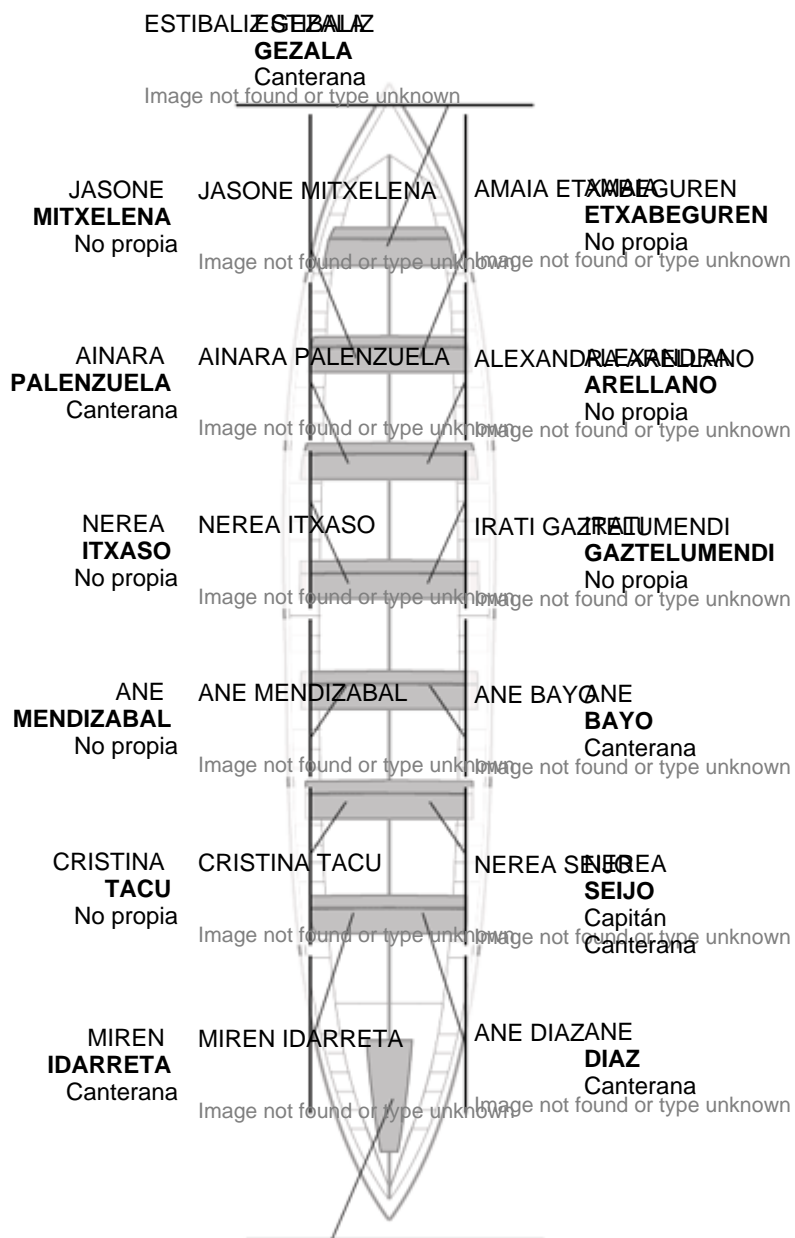

Club	Tiempo	A favor	%	Puntos
0	HONDARRIBIA BERTAKO IGOGAILUAK	00:00,00			0

Entrenador
**IKER
CORTES**

Delegado
**FRANTXIS
GONZALEZ-
ETXABARRI**

Firma y sello

NEREA **PEREZ**
No propia
Image not found or type unknown

Suplentes

Patrona
MIREN GARMENDIA
Image not found or type unknown

Remera
IRATXE HERNANDEZ
Image not found or type unknown

Canterana
Remera
NEREA LOPEZ
Image not found or type unknown

No propia
Remera
MAIDER PENALBA
Image not found or type unknown

Canterana
Remera
ANIA PEREZ
Image not found or type unknown

Canterana
Remera
ITZIAR REZOLA
Image not found or type unknown

Canterana

Canteranos:6

Propios: 0

No propios: 8