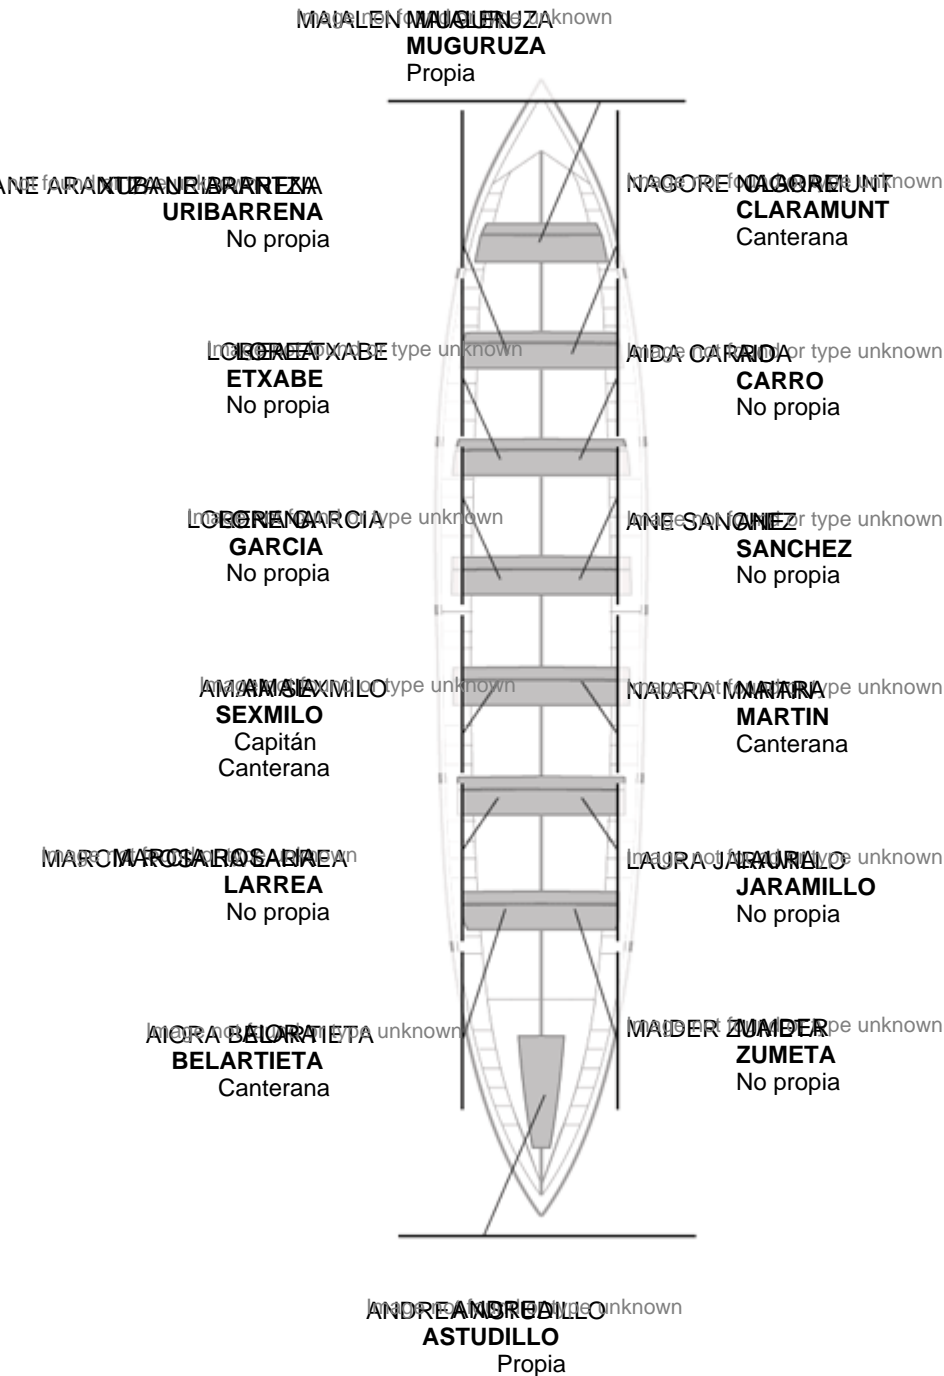

	Club	Tiempo	A favor	%	Puntos
0	DONOSTIA ARRAUN LAGUNAK	00:00,00			0

Entrenador  
EKAIN  
IRIARTE

Delegado  
ITZIAR  
EGUREN

Firma y sello