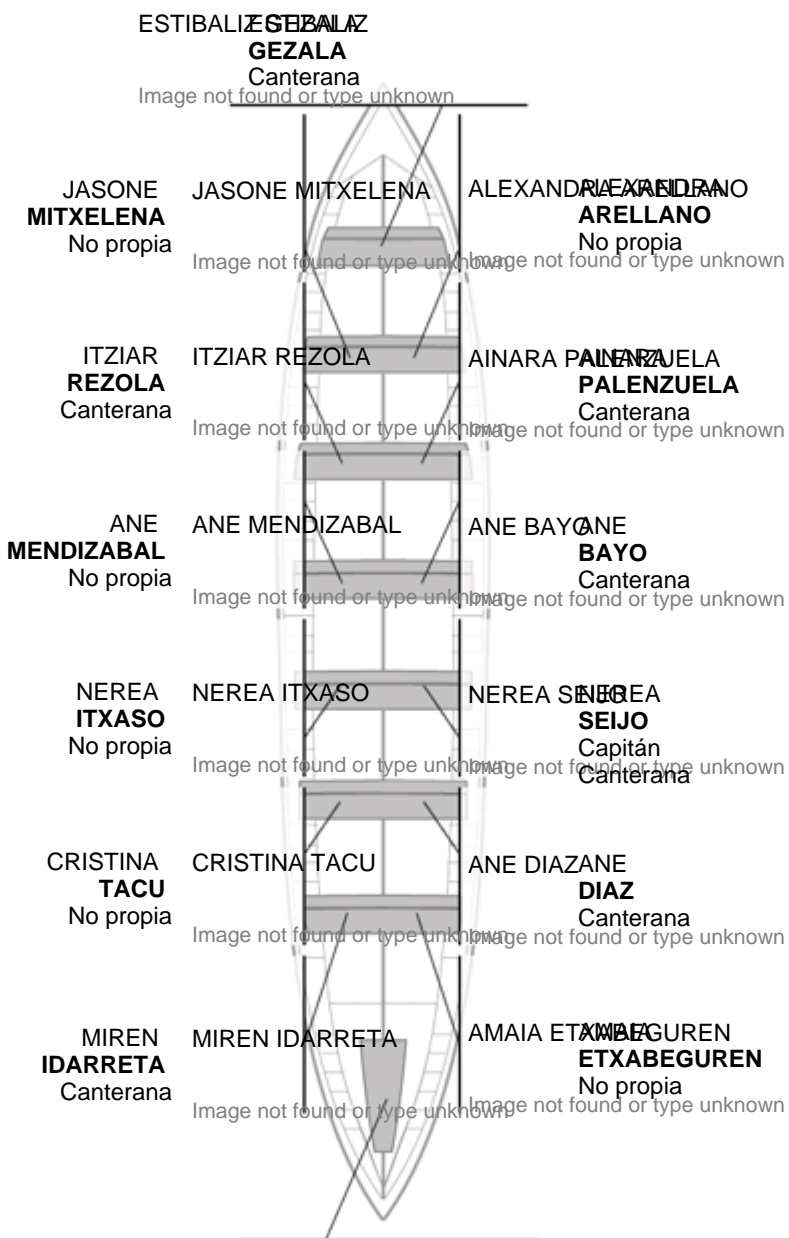

Canteranos:4

Propios: 2

No propios: 8

	Club	Tiempo	A favor	%	Puntos
0	HONDARRIBIA BERTAKO IGOGAILUAK	00:00,00			0

Entrenador  
**IKER  
CORTES**

Delegado  
**FRANTXIS  
GONZALEZ-  
ETXABARRI**

Firma y sello