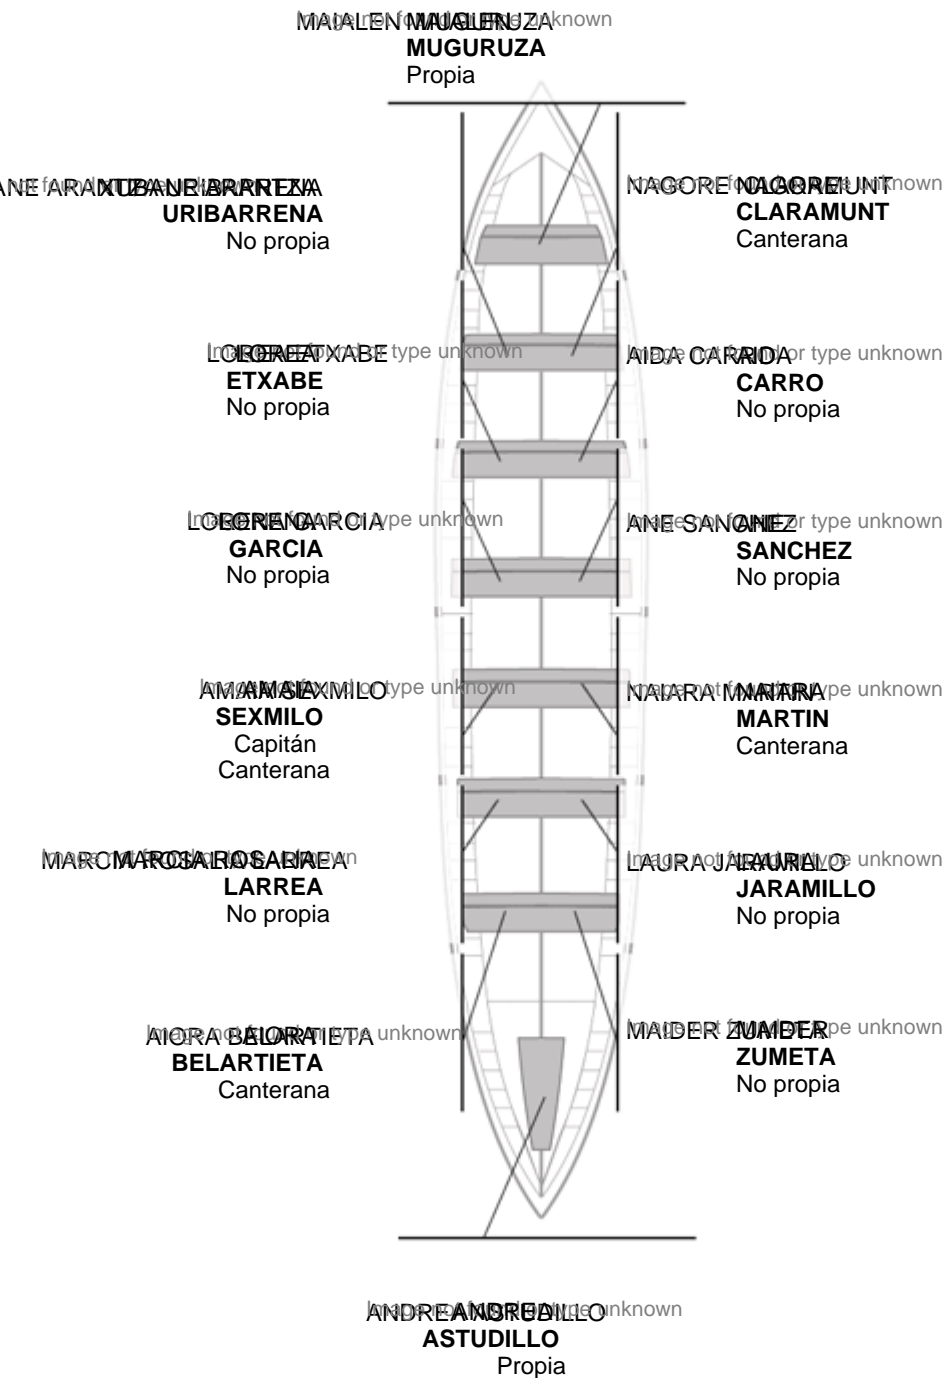

	Club	Tiempo	A favor	%	Puntos
0	DONOSTIA ARRAUN LAGUNAK	00:00,00			0

Entrenador
EKAIN
IRIARTE

Delegado
ITZIAR
EGUREN

Firma y sello

Suplentes

- CHOCARRO** (Remero)
- DE FRUTOS** (Canterana)
- DE FRUTOS** (Remero)
- MOLINA** (No propia)
- MOLINA** (Remero)
- URBIETA** (No propia)
- URBIETA** (Remero)
- URBIETA** (No propia)