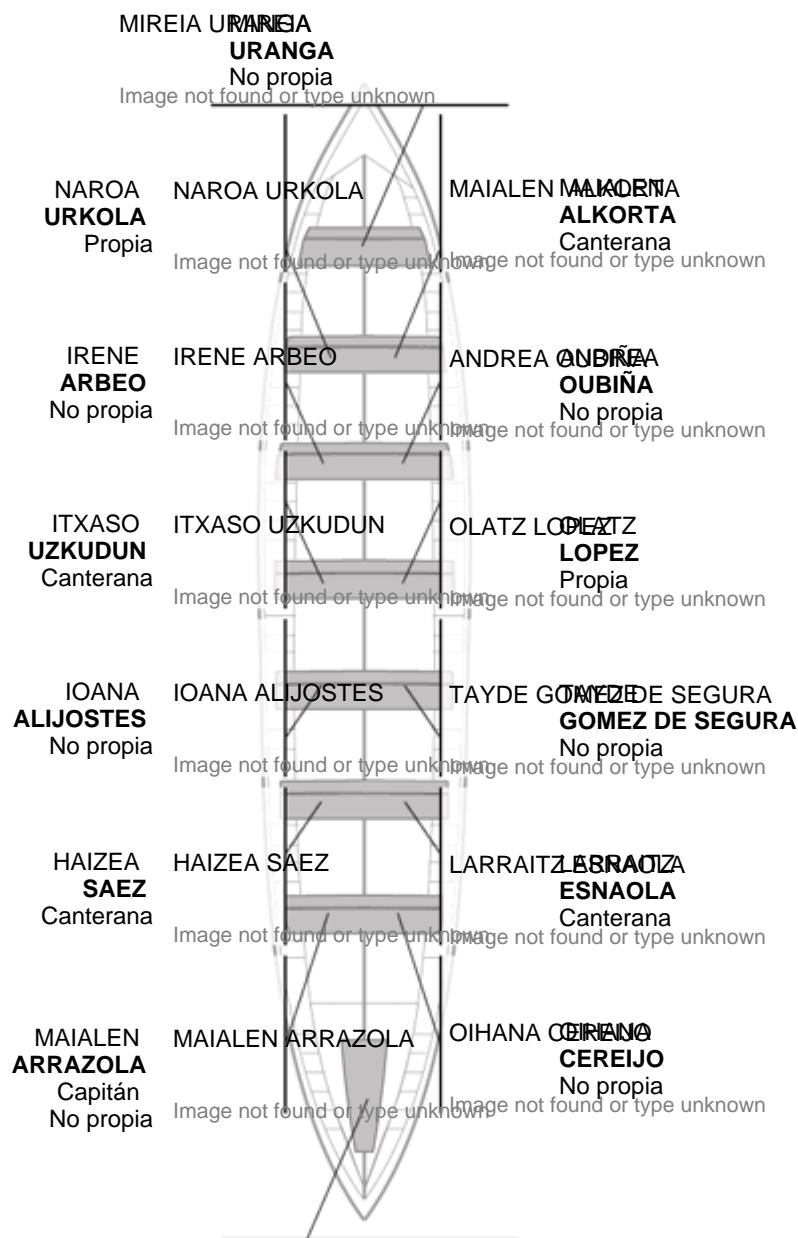

Canteranos: 4
Propios: 2
No propios: 8

	Club	Tiempo	A favor	%	Puntos
0	DONOSTIARRA LACTURALE	00:00,00			0

Entrenador
MAIALEN
ARRAZOLA

Delegado
ANA
EINS UNZUETA

Firma y sello

Suplentes

- Remera
LAURA GOLDARACENA
GOLDARACENA
Image not found or type unknown
No propia
- Remera
IRATI LARRAÑAGA
LARRAÑAGA
Image not found or type unknown
No propia
- Remera
MARIA MENDIZABAL
MENDIZABAL
Image not found or type unknown
No propia
- Remera
IRATI MERCADER
MERCADER
Image not found or type unknown
Canterana
- Remera
ALAITZ OLARTE
OLARTE
Image not found or type unknown
Canterana
- Remera
MARIA UNZUETA
UNZUETA
Image not found or type unknown
Canterana