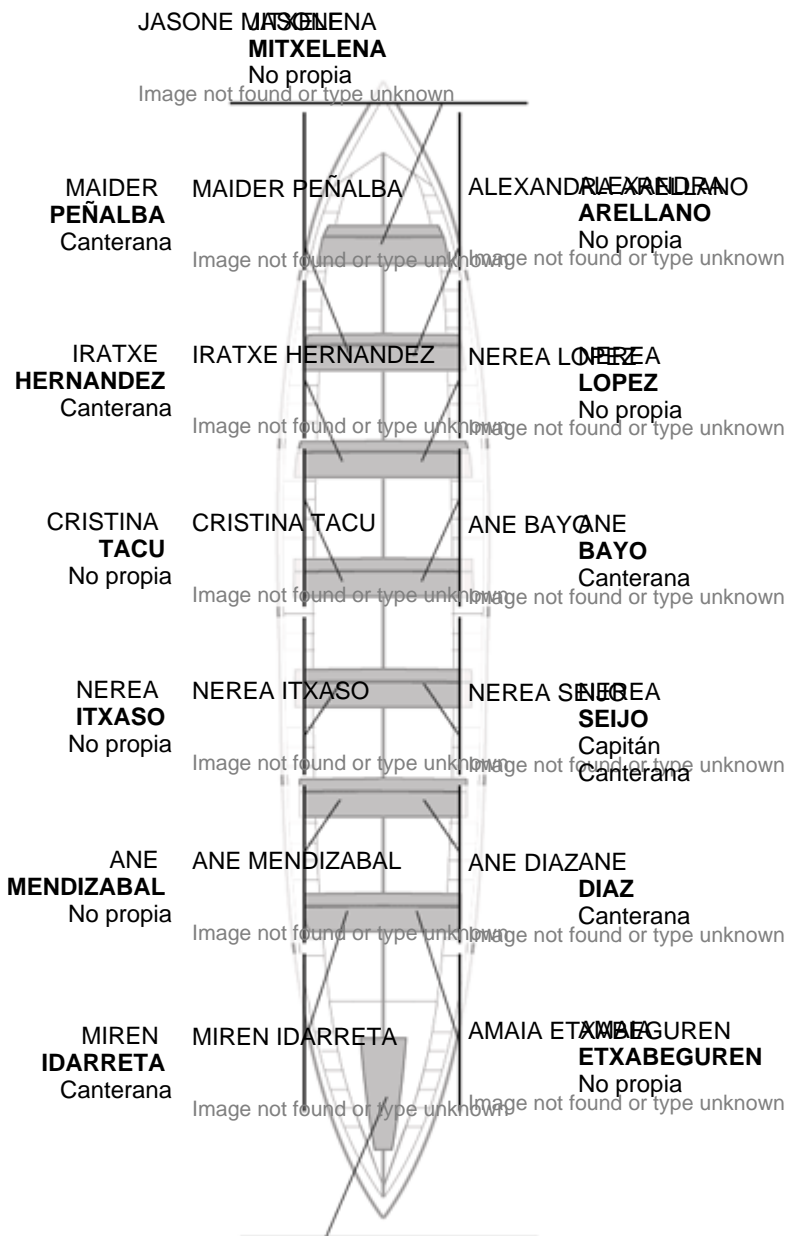

Canteranos:4

Propios: 2

No propios: 8

NATALIA TUBIO
TUBIO
No propia
Image not found or type unknown

	Club	Tiempo	A favor	%	Puntos
0	HONDARRIBIA BERTAKO IGOGAILUAK	00:00,00			0

Entrenador
**IKER
CORTES**

Delegado
**FRANTXIS
GONZALEZ-
ETXABARRI**

Firma y sello

Suplentes

- Remera
- ITZIAR PEREZ**
- REZOLA**
- Image not found or type unknown
- Canterana
- Remera
- ANIA PEREZ**
- PEREZ**
- Image not found or type unknown
- Canterana
- Remera / patrona
- ESTIBARIZ GAZALA**
- GEZALA**
- Image not found or type unknown
- Canterana