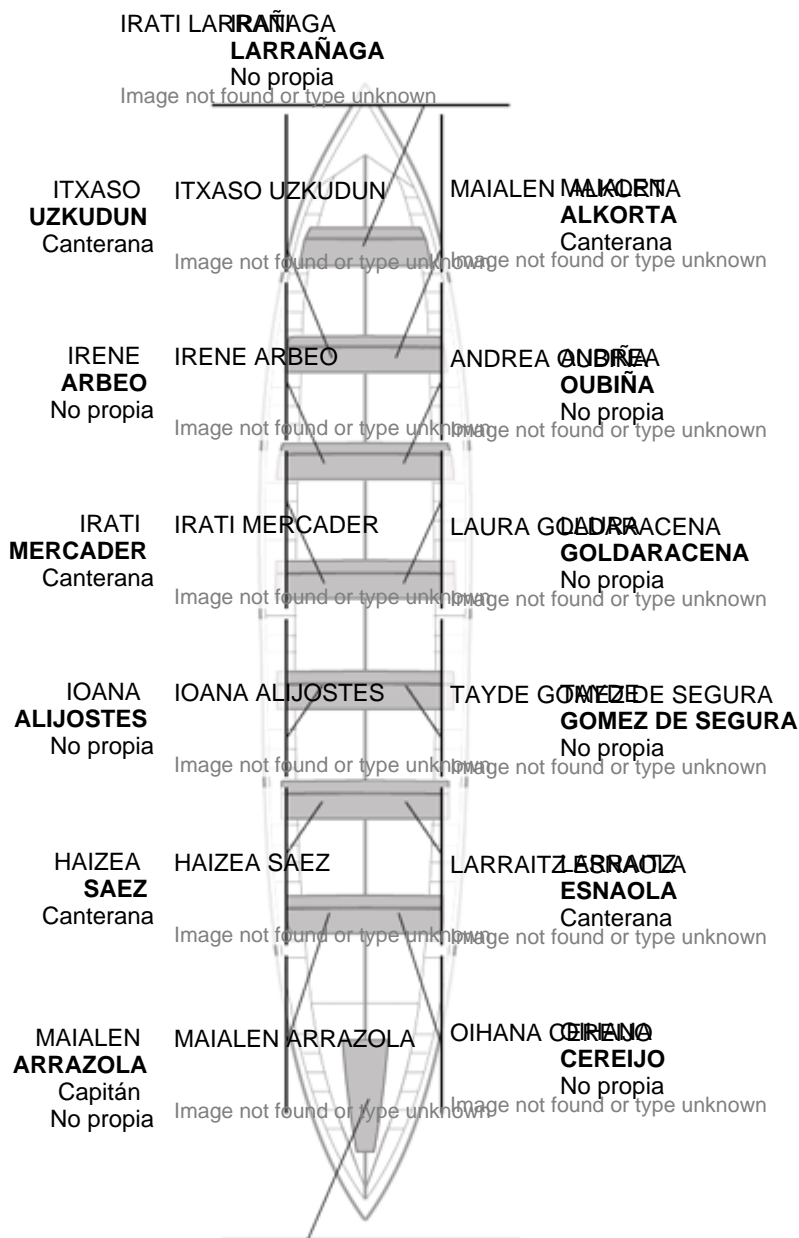

Canteranos:6

Propios: 0

No propios: 8

NEREA PEREZ type unknown
PEREZ
No propia

	Club	Tiempo	A favor	%	Puntos
0	DONOSTIARRA LACTURALE	00:00,00			0

Entrenador
MAIALEN
ARRAZOLA

Delegado
MIREN
ANTIA HERAS

Firma y sello