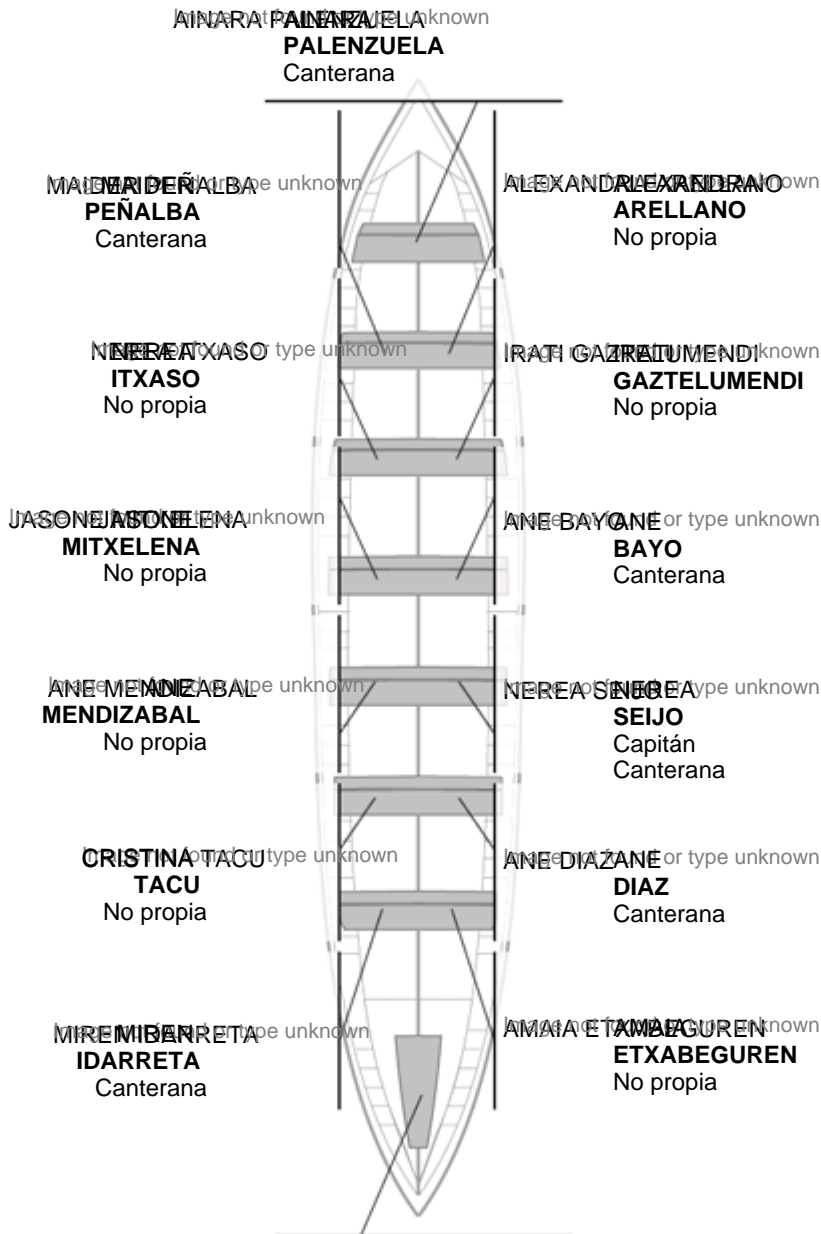

	Club	Tiempo	A favor	%	Puntos
0	HONDARRIBIA BERTAKO IGOGAILUAK	00:00,00			0

Entrenador
IKER
CORTES

Delegado
FRANTXIS
GONZALEZ-
ETXABARRI

Firma y sello

Suplentes

- ANIA PEREZ type unknown
PEREZ
Canterana
- NEREA LOPEZ type unknown
LOPEZ
No propia
- IRATXE HERNANDEZ type unknown
HERNANDEZ
Canterana
- ESTIBALIZ GEZALA type unknown
GEZALA
Canterana
- ITZIAR REZOLA type unknown
REZOLA
Canterana