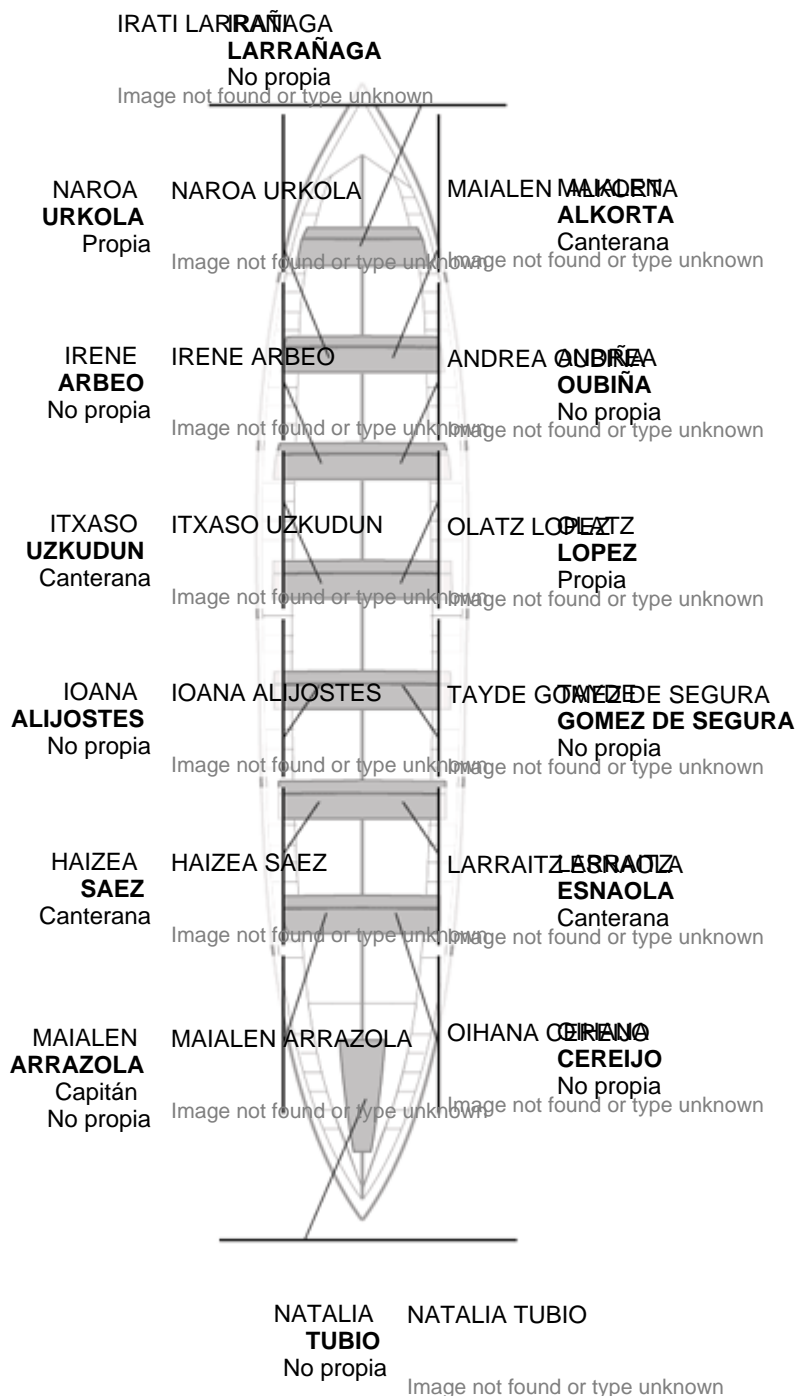

Club	Tiempo	A favor	%	Puntos
0	DONOSTIARRA LACTURALE	00:00,00			0

Firma y sello

Suplentes

- Remera
  LAURA GOLDARACENA
  GOLDARACENA
  Image not found or type unknown
  No propia
- Remera
  MARIA MENDIZABAL
  MENDIZABAL
  Image not found or type unknown
  No propia
- Remera
  ALAITZ OLARTE
  OLARTE
  Image not found or type unknown
  Canterana
- Remera
  MARIA UNZUETA
  UNZUETA
  Image not found or type unknown
  Canterana
- Remera
  MIREIA URANGA
  URANGA
  Image not found or type unknown
  No propia

Canteranos:4

Propios: 2

No propios: 8