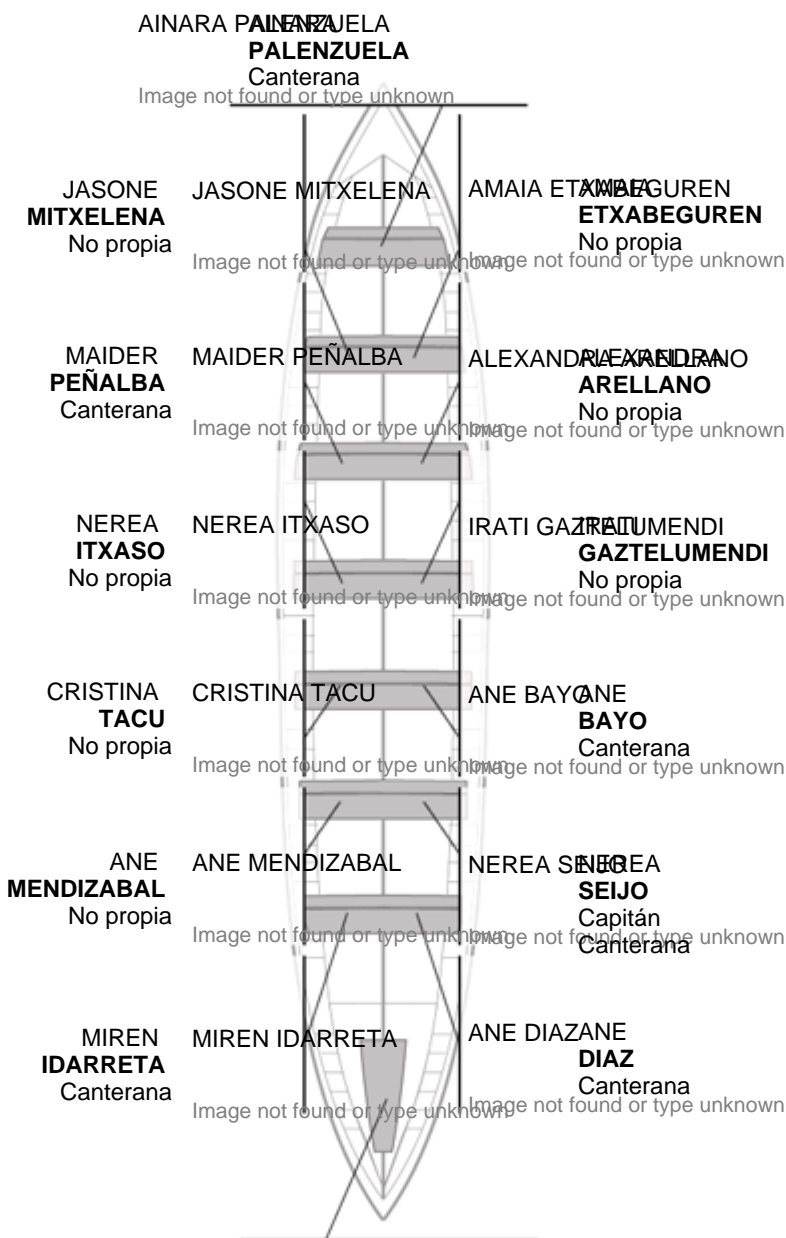

**Canteranos:4**

**Propios: 2**

**No propios: 8**

	Club	Tiempo	A favor	%	Puntos
0	HONDARRIBIA BERTAKO IGOGAILUAK	00:00,00			0

Entrenador  
**IKER  
CORTES**

Delegado  
**FRANTXIS  
GONZALEZ-  
ETXABARRI**

Firma y sello