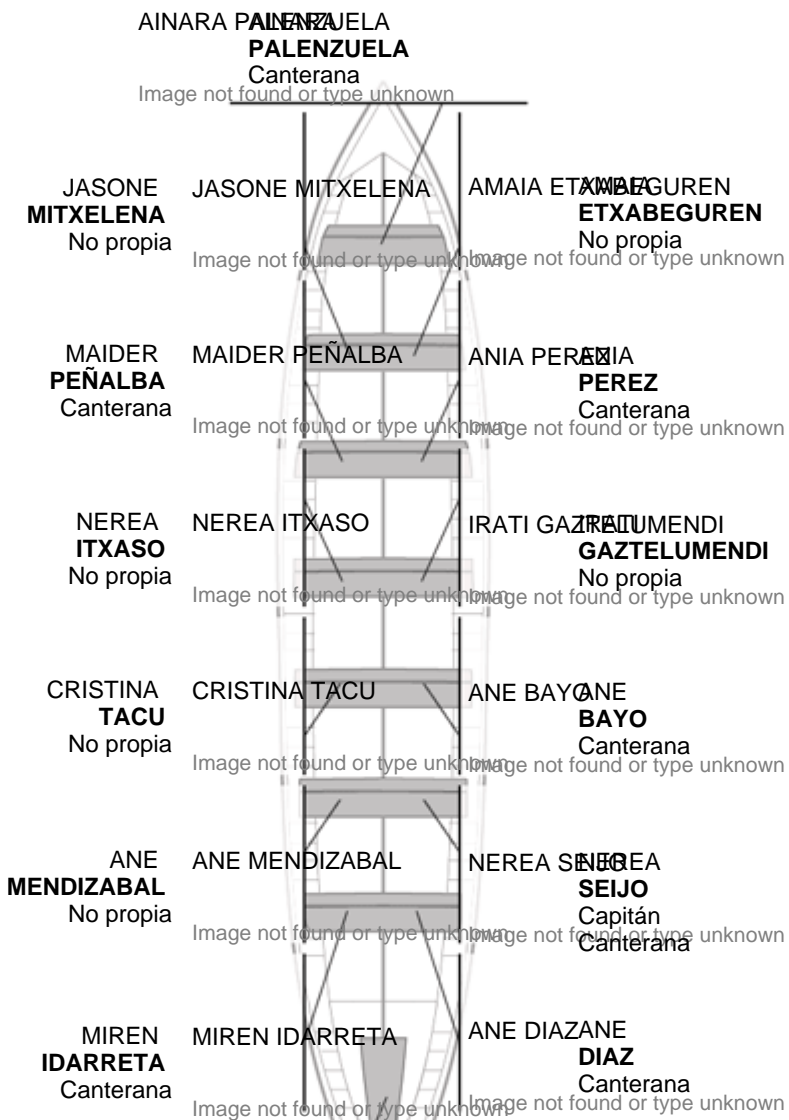

Canteranos: 4

Propios: 2

No propios: 8

	Club	Tiempo	A favor	%	Puntos
0	HONDARRIBIA BERTAKO IGOGAILUAK	00:00,00			0

Entrenador
**IKER
CORTES**

Delegado
**FRANTXIS
GONZALEZ-
ETXABARRI**

Firma y sello

Suplentes