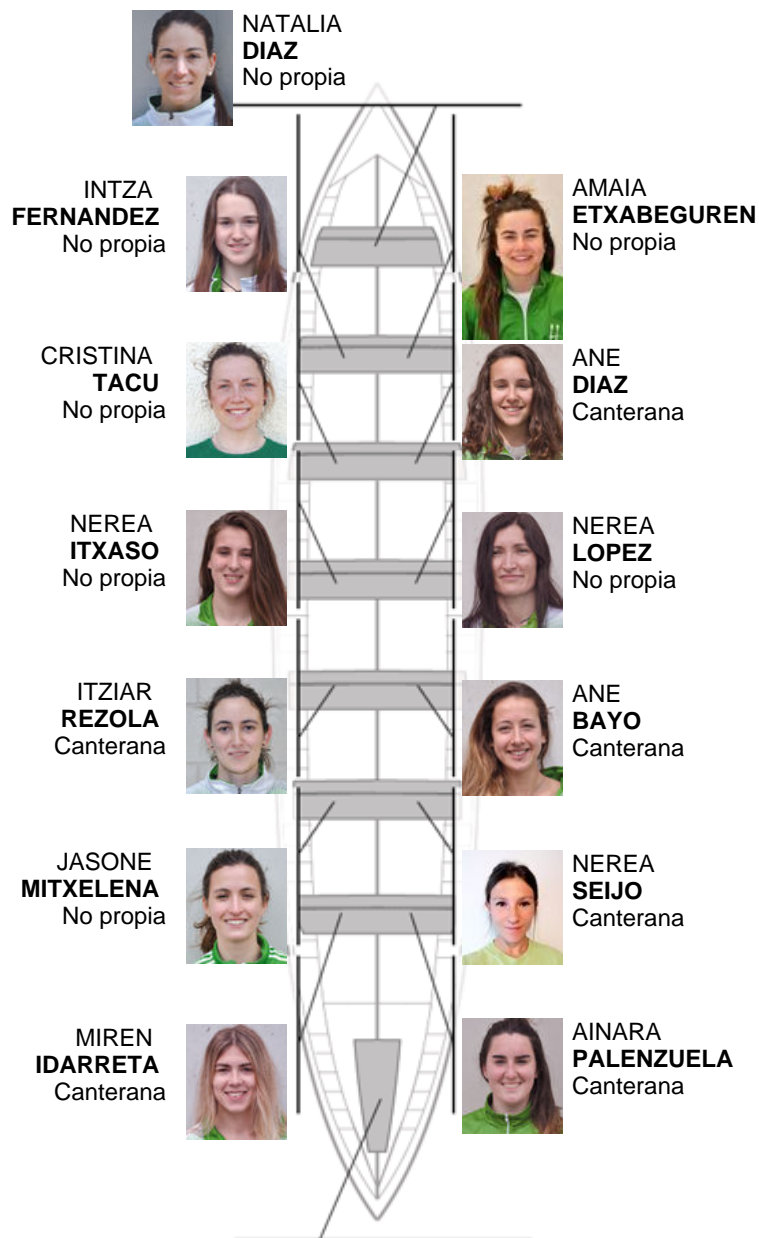

### Suplentes

Remera  
**NAGORE**  
**ARRUTI**

No propia

Remera  
**BELEN**  
**GARCIA**

No propia

Patrona  
**ERIKA**  
**GONZALEZ**

No propia

Remera  
**ALAITZ**  
**OLARTE**

Canterana

**Canteranos:5**

**Propios: 2**

**No propios: 7**

	Club	Tiempo	A favor	%	Puntos
0	HONDARRIBIA BERTAKO IGOGAILUAK	00:00,00			0

Entrenador  
**IKER  
CORTES QUINTANA**

Delegado  
**ESTIBALIZ  
GEZALA**

### Suplentes

Remera  
**ANIA  
PEREZ**

Canterana  
Remera  
**MAIDER  
PEÑALBA**

Canterana  
Remera  
**NORA  
IRAZUSTA**

No propia  
Remera  
**GARAZI  
EZQUERRO**

No propia

**Canteranos:6**

**Propios: 0**