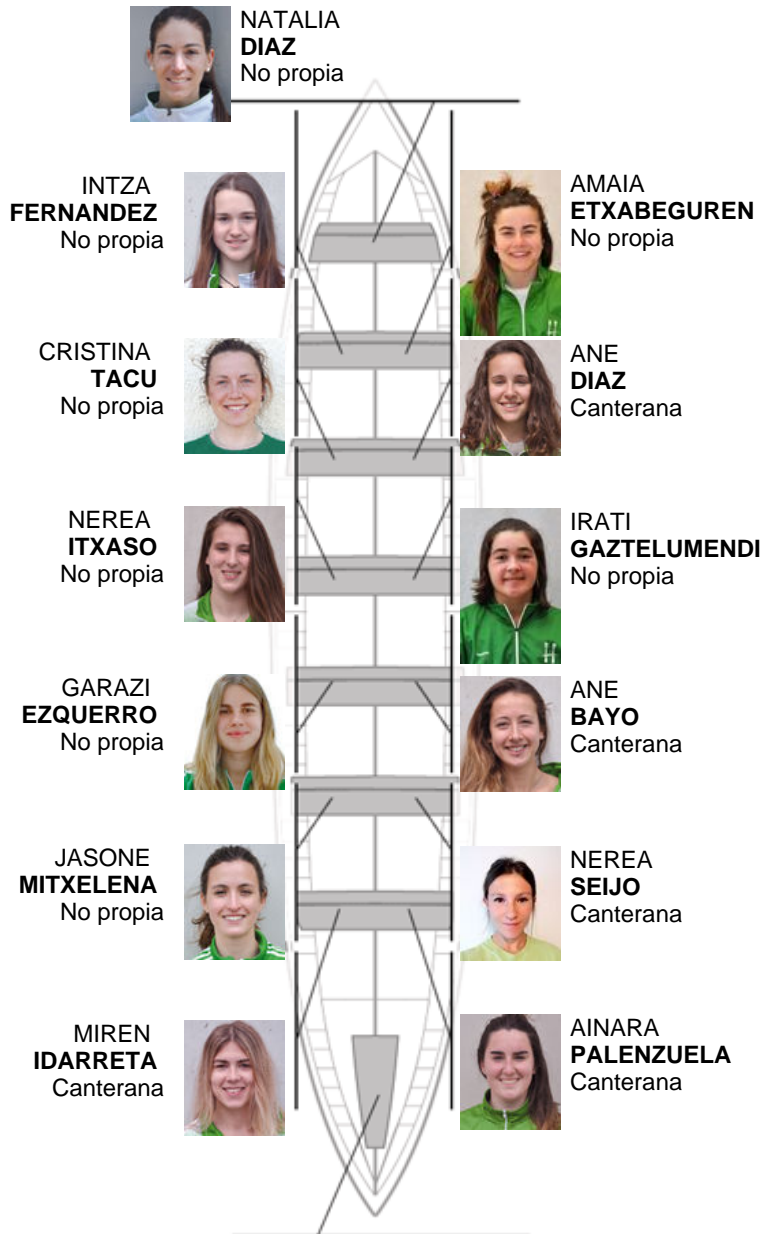

**NAROA**  
**URKOLA**  
Propia

**LAURA**  
**GOLDARACENA**  
No propia

**ERIKA**  
**GONZALEZ**  
Capitán  
No propia

**Suplentes**

Remera  
**NAGORE**  
**ARRUTI**

No propia  
Remera  
**EIDER**  
**BARBA**

No propia  
Remera  
**BELEN**  
**GARCIA**

No propia  
Patrona  
**INDER**  
**PAREDES**

No propia  
Remera  
**MIREIA**  
**URANGA**

**Canteranos:7**

**Propios: 1**

**No propios: 6**

	Club	Tiempo	A favor	%	Puntos
0	HONDARRIBIA BERTAKO IGOGAILUAK	00:00,00			0

### Suplentes

-  Remera  
**ITZIAR  
REZOLA**
- Canterana
- Remera  
 **ANIA  
PEREZ**
- Canterana
- Remera  
 **MAIDER  
PEÑALBA**
- Canterana
- Remera  
 **NEREA  
LOPEZ**
- No propia
- Remera  
 **NORA  
IRAZUSTA**
- No propia