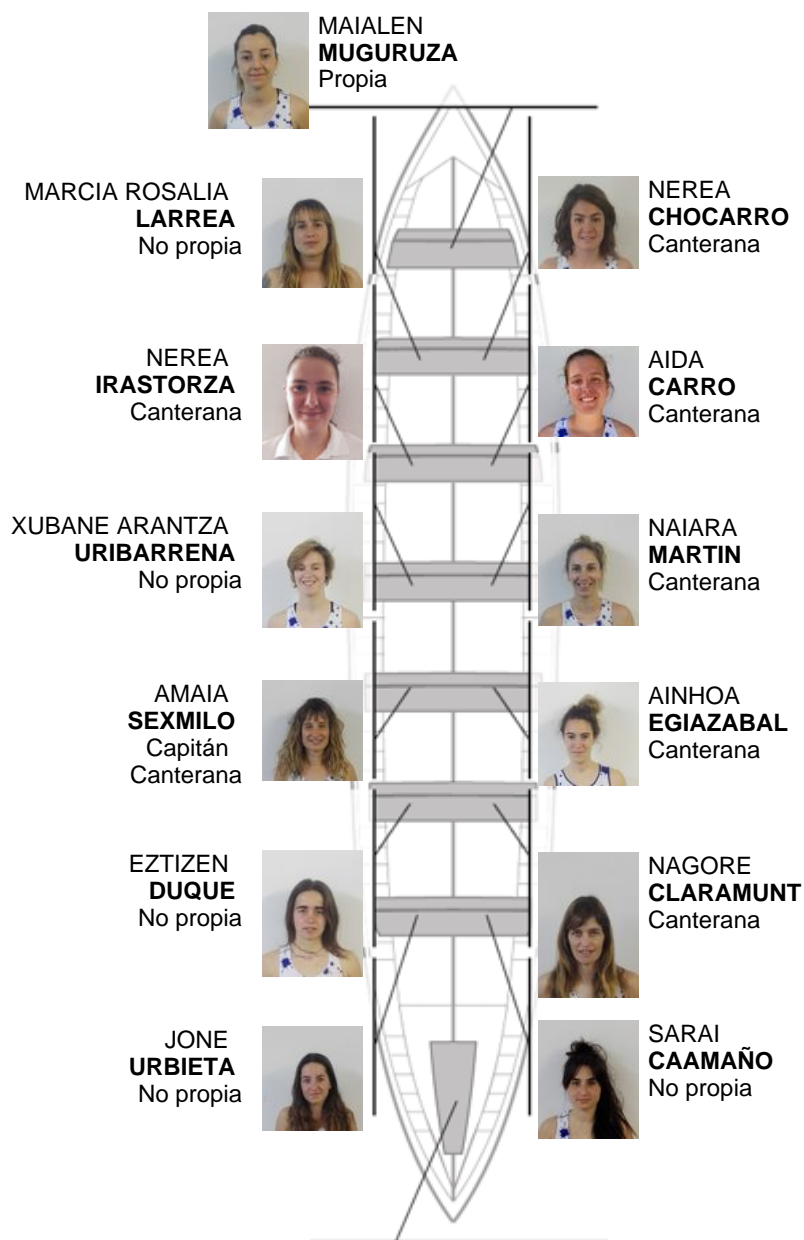

Remera
**LUKENE
LIZASO**

Canterana

Remera
**EDURNE
MORENO**

No propia

Patrona
**SAIOA
SAYAGO**

Canterana

Canteranos:6

Propios: 8

No propios: 6

	Club	Tiempo	A favor	%	Puntos
3	DONOSTIA ARRAUN LAGUNAK	11:33,06	00:24.80	103.71%	2

Entrenador
PATXI
OLABE

Delegado
ITZIAR
EGUREN

Firma y sello

Suplentes

Remera
USUE
MOLINA

No propia